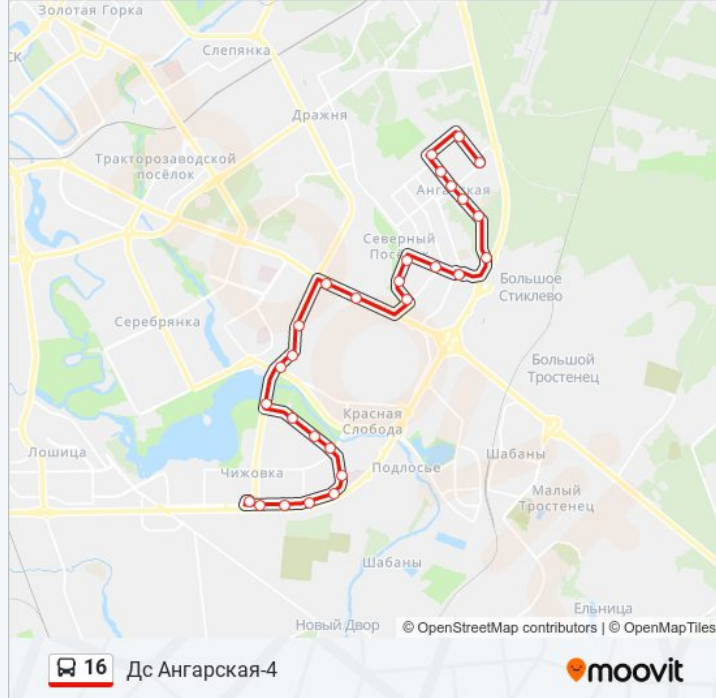

Направление: Дс Ангарская-4

28 остановок

[ОТКРЫТЬ РАСПИСАНИЕ МАРШРУТА](#)

Дс Чыжоўка (Пасадка Пасажыраў)
Дс Чыжоўка
Чырвонаслабодская (Краснослабодская)
Клецкая
Капыльская
10-Я Бальніца
Галадзеда
Дзіцячая Бібліятэка
Гімназія №25
Заапарк
Машынабудаўнікоў (Машиностроителей)
Маладзёжны Пасёлак
Кабушкіна
Ст.М. Аўтазаводская
Катоўскага
Варвашэні, 6
Завулак Алтайскі (Переулоч Алтайский)
Алтайская
Ахоцкая
Байкальская
Кальцавая Дарога

Информация о автобус 16**Направление:** Дс Ангарская-4**Остановки:** 28**Продолжительность поездки:** 45 мин**Описание маршрута:**

Герасіменкі

Школа №141

Паліклініка №17

Пажарскага

Ілімская

Сасновая

Дс Ангарская-4 (Высадка Пасажыраў)

Направление: Дс Чыжоўка

27 остановок

[ОТКРЫТЬ РАСПИСАНИЕ МАРШРУТА](#)

Дс Ангарская-4 (Пасадка Пасажыраў)

Сасновая

Ілімская

Паліклініка №17

Школа №141