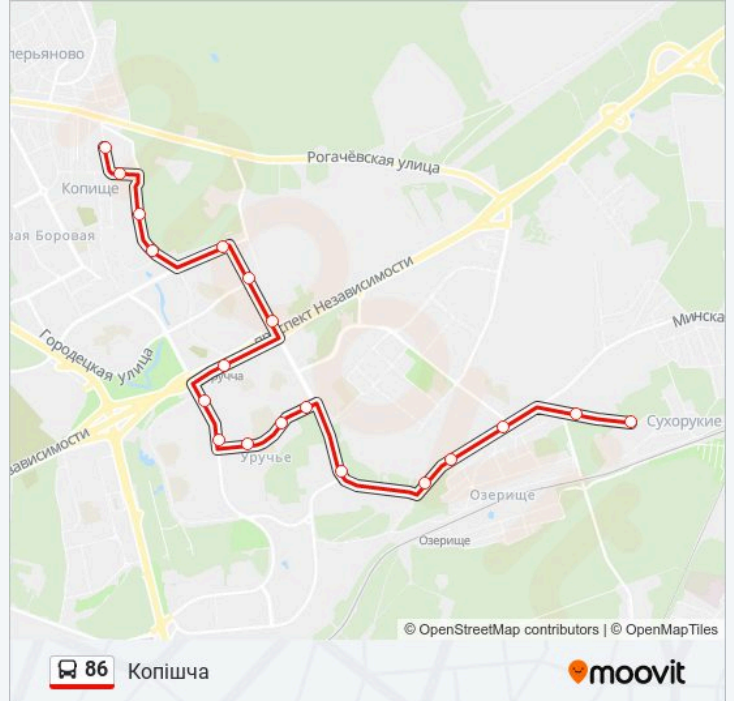

86

Копішча

Использовать Приложение

У автобус 86 (Копішча) 2 поездок. По будням, раписание маршрута:

(1) Копішча: 00:13 - 23:45 (2) Сухарукія: 00:10 - 23:42

Используйте приложение Moovit, чтобы найти ближайшую остановку автобус 86 и узнать, когда приходит автобус 86.

**Направление: Копішча**

19 остановок

[ОТКРЫТЬ РАСПИСАНИЕ МАРШРУТА](#)

Сухарукія  
Заснавальнікаў (Основателей)  
Герояў 120-Й Дывізіі  
Бэзавая (Сиреневая)  
Чыг. Ст. Азярышча (Ж/Д Ст. Озерище)  
Старынаўская  
Рынак Уручча-3  
Нікіфаравя  
Школа №45  
Універсам Першамайскі  
Русіянава  
Ст.М. Уручча  
Астрашыцкая  
Гарадзецкая  
Дс Уручча-4  
Лопатына 7  
Лапаціна, 4  
Падгорная  
Копішча

**Информация о автобус 86****Направление:** Копішча**Остановки:** 19**Продолжительность поездки:** 30 мин**Описание маршрута:**

## Направление: Сухарукія

19 остановок

[ОТКРЫТЬ РАСПИСАНИЕ МАРШРУТА](#)

- Копішча
- Падгорная
- Лапаціна, 4
- Дзмітрыеў Кірмаш
- Дс Уручча-4
- Гарадзецкая
- Астрашыцкая
- Ст.М. Уручча
- Русіянава
- Універсам Першамайскі
- Школа №45
- Нікіфарава
- Рынак Уручча-3
- Старынаўская
- Чыг. Ст. Азярышча (Ж/Д Ст. Озерище)
- Бэзавая (Сиреневая)
- Герояў 120-Й Дывізіі
- Заснавальнікаў (Основателей)