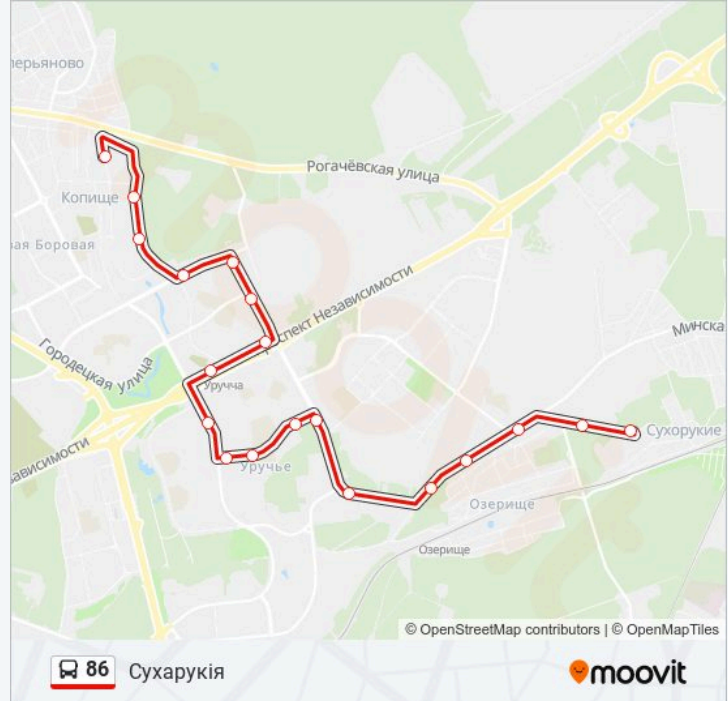

Сухарукія

Расписание и схема движения автобус 86 доступны оффлайн в формате PDF на moovitapp.com. Используйте приложение Moovit, чтобы увидеть время прибытия автобусов в реальном времени, режим работы метро и расписания поездов, а также пошаговые инструкции, как добраться в нужную точку Минска.

© 2024 Moovit - Все права защищены