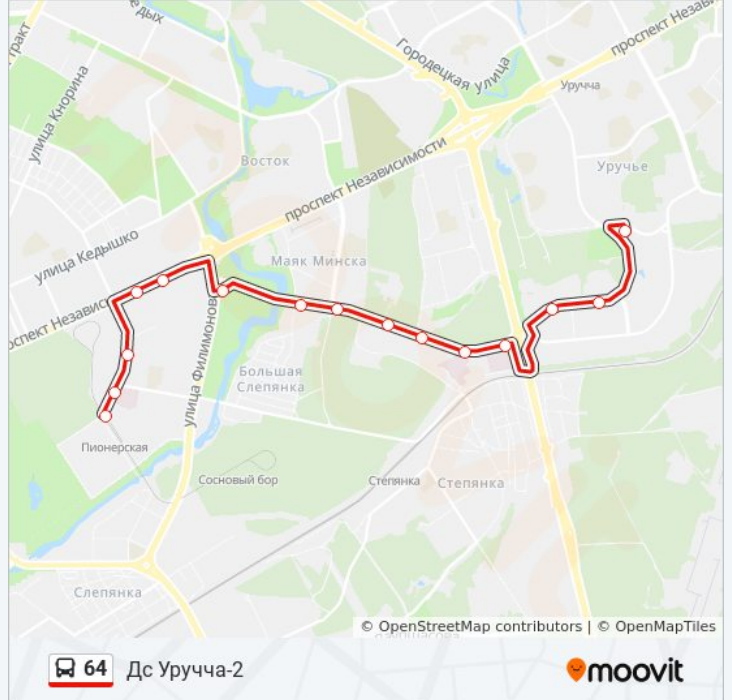

**Направление: Дс Уручча-2**

15 остановок

[ОТКРЫТЬ РАСПИСАНИЕ МАРШРУТА](#)

Макаёнка  
Каледж Мастацтваў (Колледж Искусств)  
Белдзяржтэлерадыё (Белгостелерадио)  
Ст.М. Маскоўская  
Абсерваторыя  
Філімонава  
Язмінавая (Жасминовая)  
Дом Міласэрнасці  
Інстытут Псіхалогіі Бдпу  
Акадэмія Сувязі  
Абласны Раддом  
Рнпц Неўралогіі І Нейрахірургіі  
Парк Высокіх Тэхналогій  
Акадэмгарадок  
Дс Уручча-2 (Высадка Пасажыраў)

**Информация о автобус 64****Направление:** Дс Уручча-2**Остановки:** 15**Продолжительность поездки:** 23 мин**Описание маршрута:**

## Направление: Макаёнка

15 остановок

[ОТКРЫТЬ РАСПИСАНИЕ МАРШРУТА](#)

Дс Уручча-2 (Пасадка Пасажыраў)

Акадэмгарадок

Парк Высокіх Тэхналогій

Рнпц Неўралогіі і Нейрахірургіі

Абласны Раддом