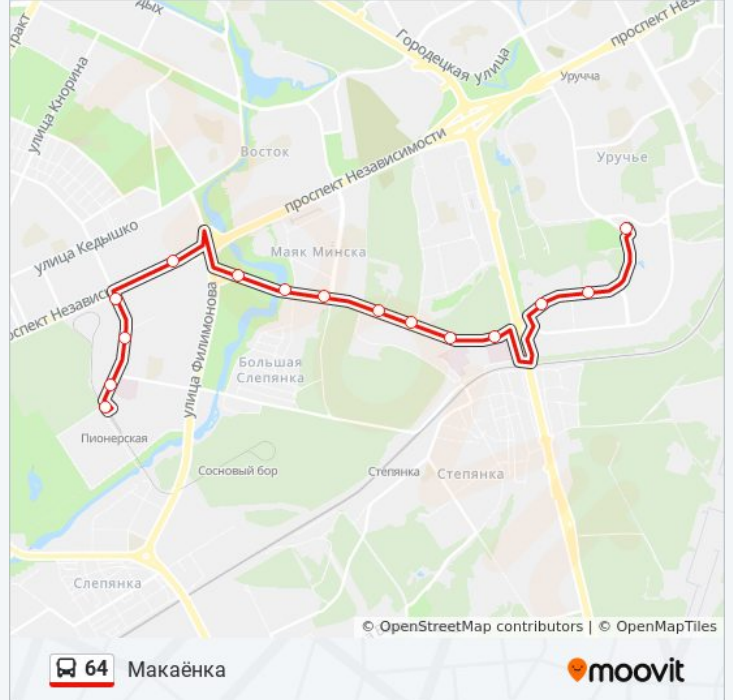

Расписание и схема движения автобус 64 доступны оффлайн в формате PDF на moovitapp.com. Используйте [приложение Moovit](#), чтобы увидеть время прибытия автобусов в реальном времени, режим работы метро и расписания поездов, а также пошаговые инструкции, как добраться в нужную точку Минск.

[О Moovit](#) • [Решения Мобильности как услуги (MaaS)](#) • [Поддерживаемые страны](#) • [Сообщество Мувитеров](#)

© 2024 Moovit - Все права защищены

**Проверьте время прибытия
в реальном времени**