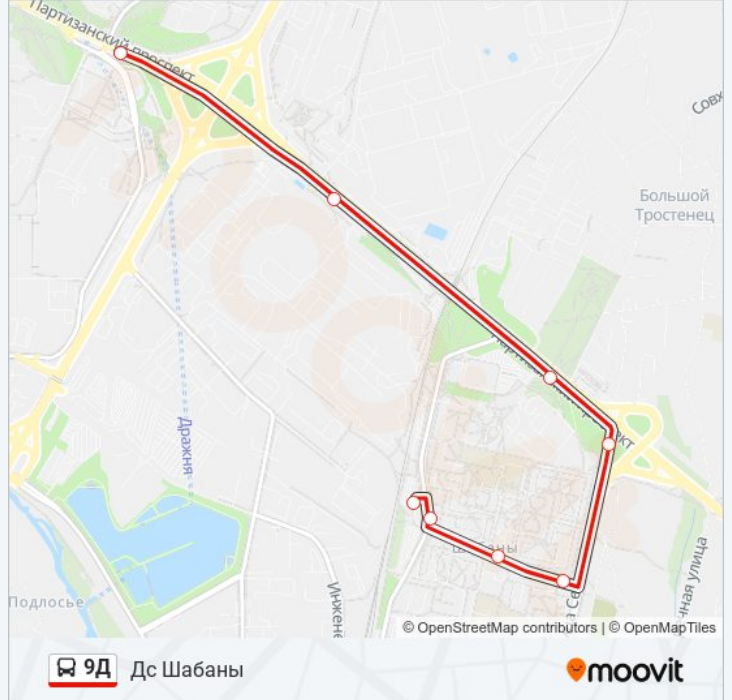

Направление: Дс Шабаны

Остановки: 8

Продолжительность поездки: 12 мин

Описание маршрута:

Направление: Серабранка-9

22 остановок

[ОТКРЫТЬ РАСПИСАНИЕ МАРШРУТА](#)

- Дс Шабаны
- Дс Шабаны
- Паліклініка №36
- Малы Трасцянец
- Сяліцкага, 105
- Вялікі Трасцянец (Большой Тростенец)
- Малочны Камбінат
- Ст.М. Магілёўская
- Варвашэні
- Катоўскага
- Цэнтральная
- Ст.М. Аўтазаводская
- Куляшова
- Ст.М. Партызанская
- Кінатэатр Камсамалец
- Васняцова
- Гараўца
- Серабранка-6