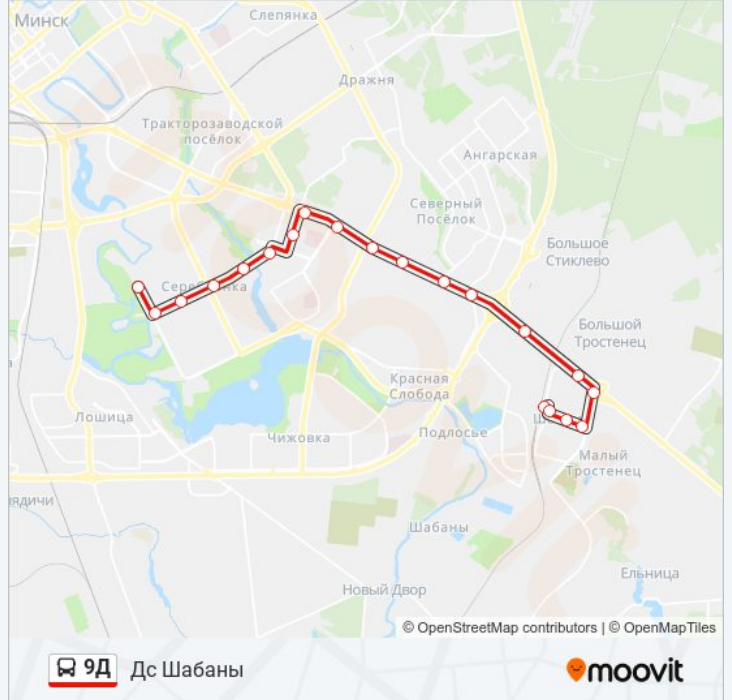

Направление: Дс Шабаны

8 остановок

[ОТКРЫТЬ РАСПИСАНИЕ МАРШРУТА](#)

Ст.М. Магілёўская

Малочны Камбінат

Вялікі Трасцянец (Большой Тростенец)

Паварот На Шабаны

Алеся Бачылы

Паліклініка №36

Дс Шабаны (Высадка Пасажрыаў)

Дс Шабаны (Высадка Пасажрыаў)

Расписания автобус 9Д

Дс Шабаны Расписание поездки

понедельник	Не Работает
вторник	Не Работает
среда	Не Работает
четверг	Не Работает
пятница	Не Работает
суббота	05:15 - 08:44
воскресенье	05:15 - 08:44

Информация о автобус 9Д

Направление: Дс Шабаны

Остановки: 8

Продолжительность поездки: 12 мин

Описание маршрута: