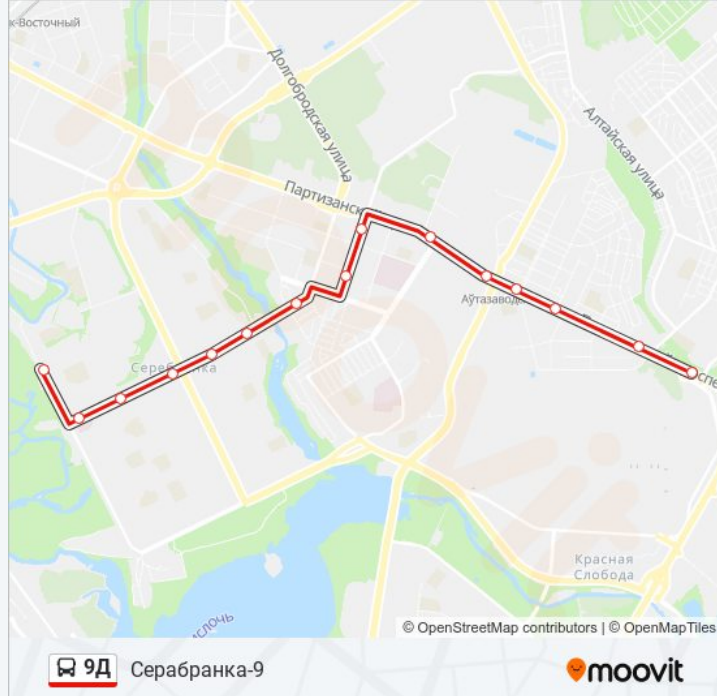

Информация о автобус 9Д

Направление: Серабранка-9

Остановки: 22

Продолжительность поездки: 39 мин

Описание маршрута:

Універсам Серабранка

Паліклініка №18

Якубава

Серабранка-9

Направление: У Парк (З Дс Шабаны)

8 остановак

[ОТКРЫЎ РАСПІСАНИЕ МАРШРУТА](#)

Дс Шабаны

Дс Шабаны

Паліклініка №36

Малы Трасцянец