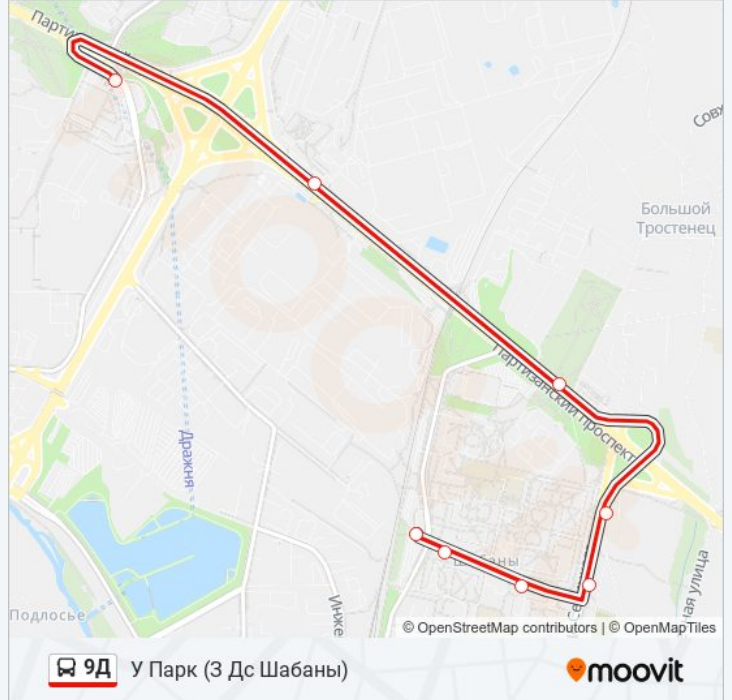

Направление: У Парк (3 Серабранка-9)

13 остановок

[ОТКРЫТЬ РАСПИСАНИЕ МАРШРУТА](#)

- Серабранка-9
- Якубава
- Паліклініка №18
- Серабранка-6
- Гараўца
- Васняцова
- Кінатэатр Камсамалец
- Ст.М. Партызанская
- Куляшова
- Ст.М. Аўтазаводская
- Катоўскага
- Варвашэні
- Ст.М. Магілёўская

Расписания автобус 9Д

У Парк (3 Серабранка-9) Расписание поездки

понедельник	00:10 - 00:42
вторник	00:52
среда	00:52
четверг	00:52
пятница	00:52
суббота	00:52
воскресенье	00:10 - 00:42

Информация о автобус 9Д

Направление: У Парк (3 Серабранка-9)

Остановки: 13

Продолжительность поездки: 22 мин

Описание маршрута: