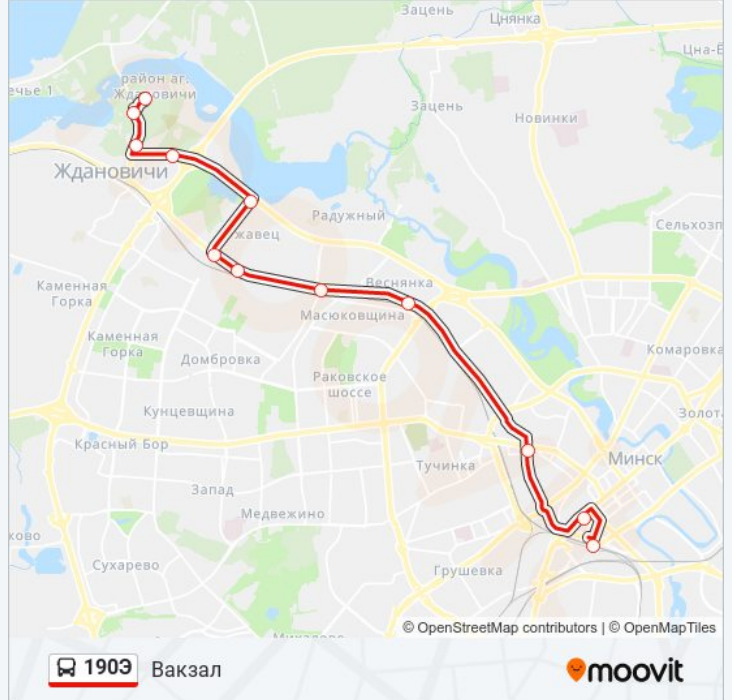

190Э

Вакзал

Использовать Приложение

У автобус 190Э (Вакзал) 2 поездок. По будням, раписание маршрута:

(1) Вакзал: 06:45 - 20:30 (2) Рэспубліканскі Клінічны Медыцынскі Цэнтр: 06:10 - 20:00

Используйте приложение Moovit, чтобы найти ближайшую остановку автобус 190Э и узнать, когда приходит автобус 190Э.

**Направление: Вакзал**

12 остановок

[ОТКРЫТЬ РАСПИСАНИЕ МАРШРУТА](#)

Рэспубліканскі Клінічны Медыцынскі Цэнтр

Гразелячэбніца

Санаторый Крыніца

Адукацыйна-Аздараўленчы Цэнтр Лідар  
(Образовательно-Оздоровительный Центр  
Лидер)

**Информация о автобус 190Э****Направление:** Вакзал**Остановки:** 12**Продолжительность поездки:** 32 мин**Описание маршрута:**

**Направление: Рэспубліканскі Клінічны  
Медыцынскі Цэнтр**

9 остановок

[ОТКРЫТЬ РАСПИСАНИЕ МАРШРУТА](#)