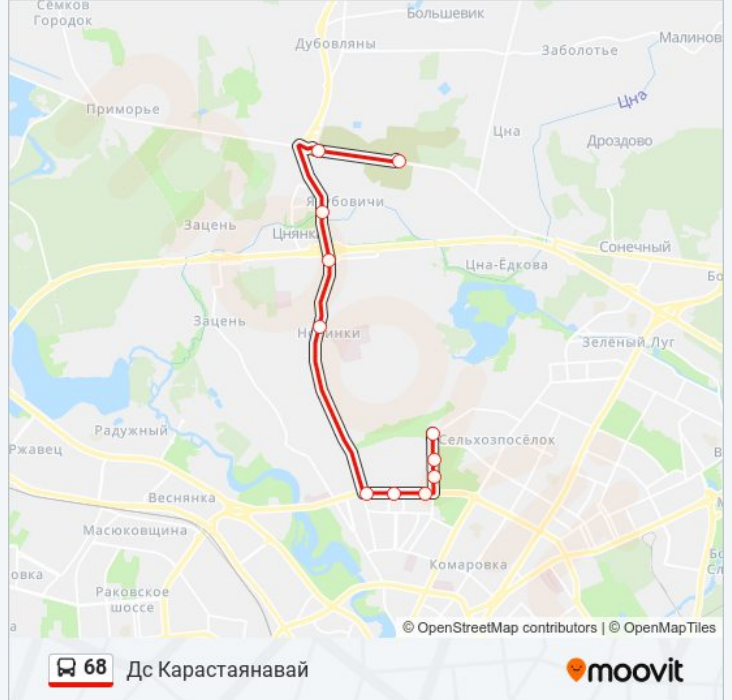

Направление: Дс Карастаянавай

11 остановок

[ОТКРЫТЬ РАСПИСАНИЕ МАРШРУТА](#)

2-Я Вароты

1-Я Вароты

Якубовічы

Даўгінаўскі Тракт

Навінкі

Чарвякова

Кіеўскі Сквер

Гая

Арлоўская

Лілі Карастаянавай

Дс Карастаянавай (Высадка Пасажыраў)

Расписания автобус 68

Дс Карастаянавай Расписание поездки

Направление: Паўночныя Могілка, 2-Я Вароты

11 остановак

[ОТКРЫТЬ РАСПИСАНИЕ МАРШРУТА](#)

Дс Карастаянавай (Пасадка Пасажыраў)

Лілі Карастаянавай

Арлоўская

Гая

Кіеўскі Сквер