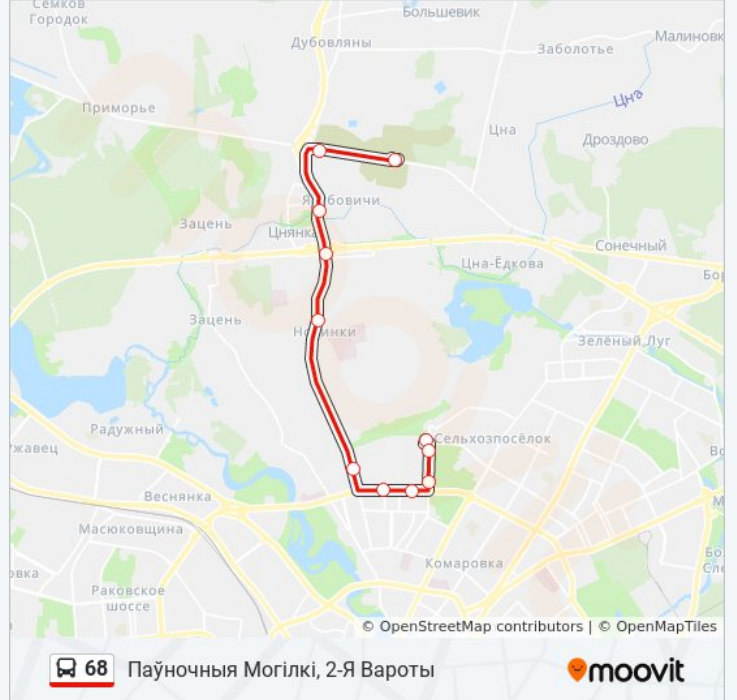

Расписание и схема движения автобус 68 доступны оффлайн в формате PDF на moovitapp.com. Используйте [приложение Moovit](#), чтобы увидеть время прибытия автобусов в реальном времени, режим работы метро и расписания поездов, а также пошаговые инструкции, как добраться в нужную точку Минска.

[О Moovit](#) • [Решения Мобильности как услуги (MaaS)](#) • [Поддерживаемые страны](#) • [Сообщество Мувитеров](#)

© 2024 Moovit - Все права защищены

Проверьте время прибытия в реальном времени