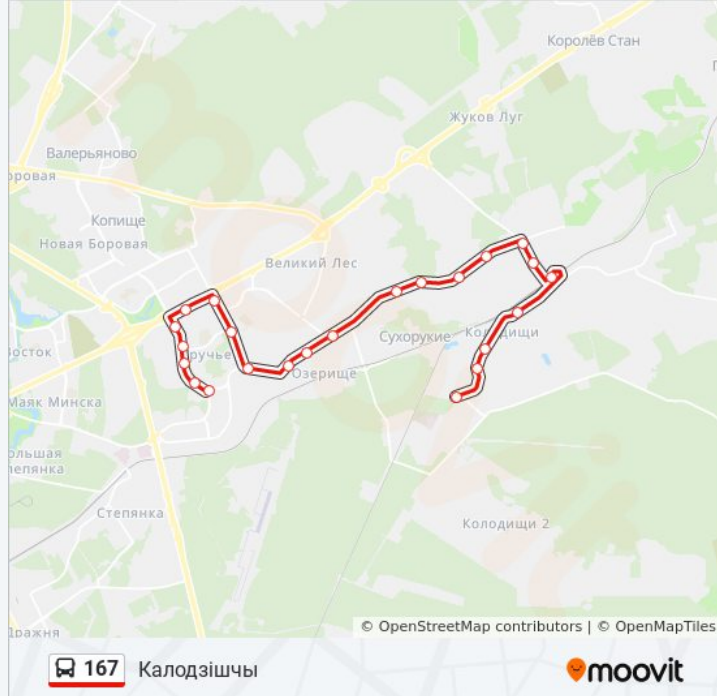

Пушкіна

Вуліца Прывакзальная

Вуліца Чкалава

Вуліца Шырокая

Калодзішчы

Расписание и схема движения автобус 167 доступны оффлайн в формате PDF на moovitapp.com. Используйте [приложение Moovit](#), чтобы увидеть время прибытия автобусов в реальном времени, режим работы метро и расписания поездов, а также пошаговые инструкции, как добраться в нужную точку Минск.

[О Moovit](#) • [Решения Мобильности как услуги (MaaS)](#) • [Поддерживаемые страны](#) • [Сообщество Мувитеров](#)

© 2024 Moovit - Все права защищены

**Проверьте время прибытия
в реальном времени**