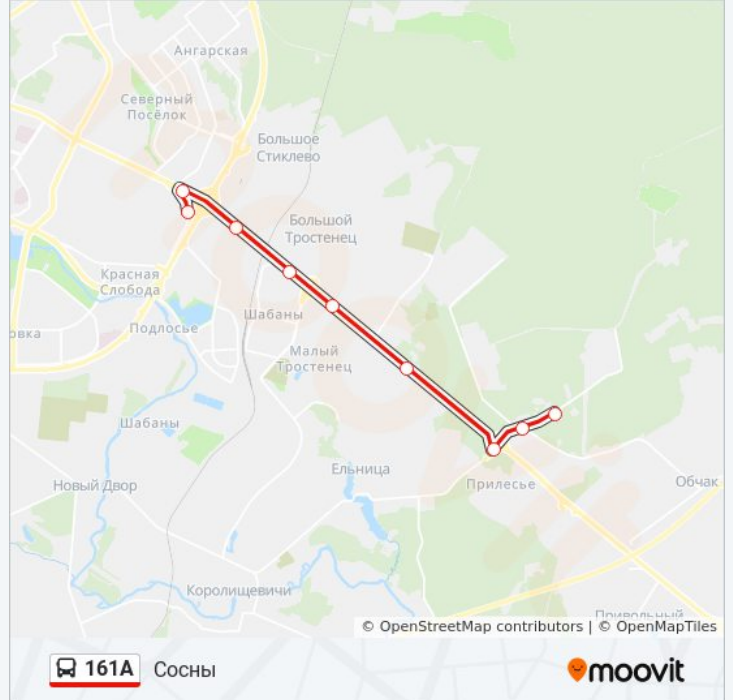

Расписание и схема движения автобуса 161A доступны оффлайн в формате PDF на moovitapp.com. Используйте [приложение Moovit](#), чтобы увидеть время прибытия автобусов в реальном времени, режим работы метро и расписания поездов, а также пошаговые инструкции, как добраться в нужную точку Минск.

[О Moovit](#) • [Решения Мобильности как услуги (MaaS)](#) • [Поддерживаемые страны](#) • [Сообщество Мувитеров](#)

© 2023 Moovit - Все права защищены

**Проверьте время прибытия
в реальном времени**