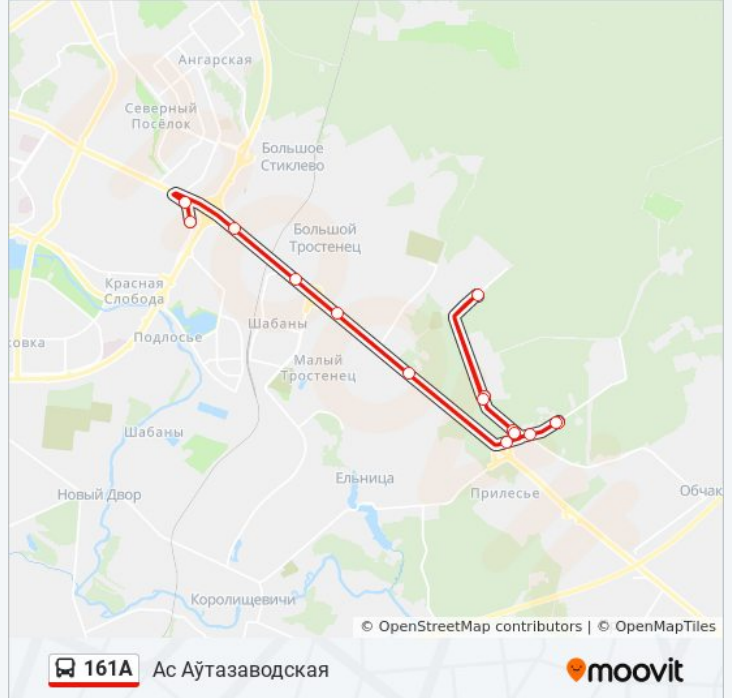

**Направление: Ас Аўтазаводская**

15 остановок

[ОТКРЫТЬ РАСПИСАНИЕ МАРШРУТА](#)

Сосны

Сосны

Акадэміка Красіна

Паварот На Гарадок

Паўлоўскага

**Информация о автобусе 161А****Направление:** Ас Аўтазаводская**Остановки:** 15**Продолжительность поездки:** 32 мин**Описание маршрута:**

## Направление: Сосны

9 остановок

[ОТКРЫТЬ РАСПИСАНИЕ МАРШРУТА](#)

Ас Аўтазаводская

Ст.М. Магілёўская

Малочны Камбінат

Вялікі Трасцянец (Большой Тростенец)

Малы Трасцянец