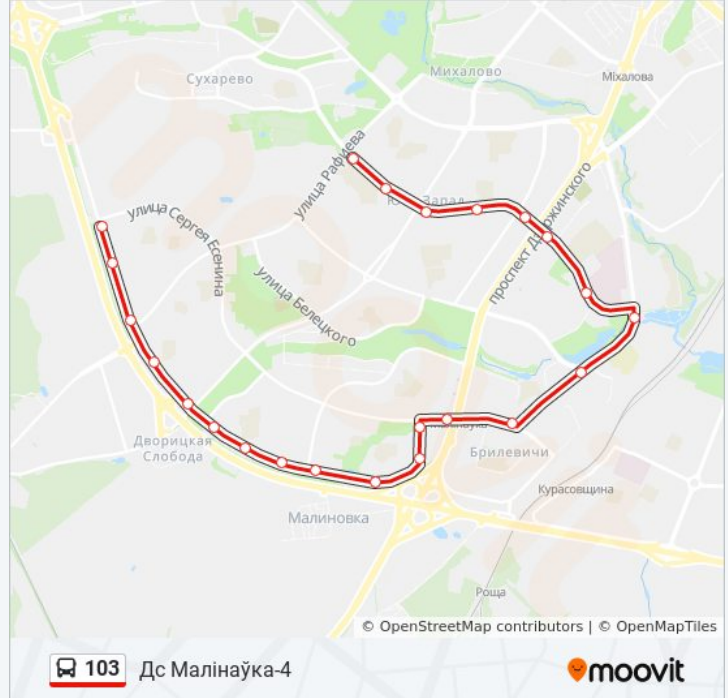

Направление: Дс Малінаўка-4

23 остановок

[ОТКРЫТЬ РАСПИСАНИЕ МАРШРУТА](#)

Дс Паўднёвы-Захад

Гімназія №10

Маскоўскі Рынак

Голубева

Гц Кірмаш

Информация о автобус 103**Направление:** Дс Малінаўка-4**Остановки:** 23**Продолжительность поездки:** 34 мин**Описание маршрута:**

Кальцавая Дарога

Дс Малінаўка-4 (Высадка Пасажыраў)

Направление: Дс Паўднёвы-Захад