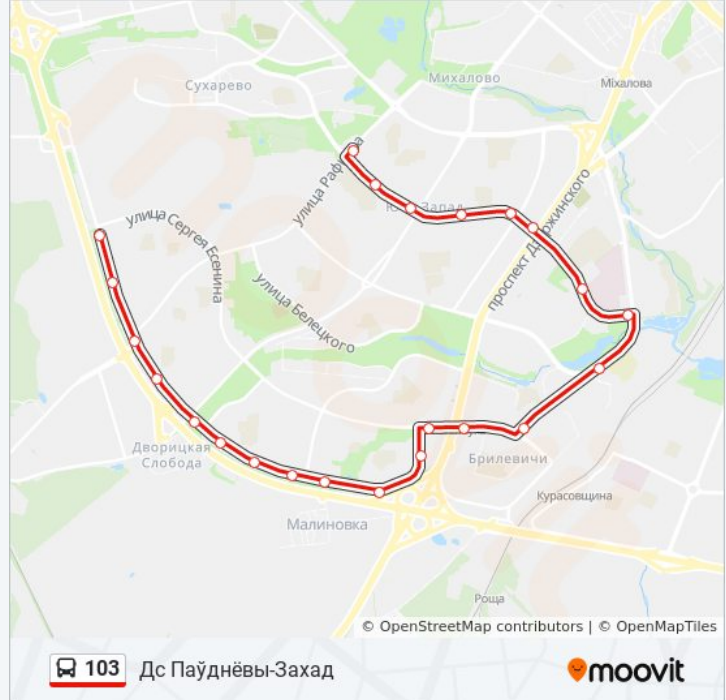

Гц Кірмаш

Голубева

Маскоўскі Рынак

Гімназія №10

Дс Паўднёвы Запад (Дс Юго-Запад)

Расписание и схема движения автобус 103 доступны оффлайн в формате PDF на moovitapp.com. Используйте [приложение Moovit](#), чтобы увидеть время прибытия автобусов в реальном времени, режим работы метро и расписания поездов, а также пошаговые инструкции, как добраться в нужную точку Минск.

[О Moovit](#) • [Решения Мобильности как услуги (MaaS)](#) • [Поддерживаемые страны](#) • [Сообщество Мувитеров](#)

© 2024 Moovit - Все права защищены

**Проверьте время прибытия
в реальном времени**