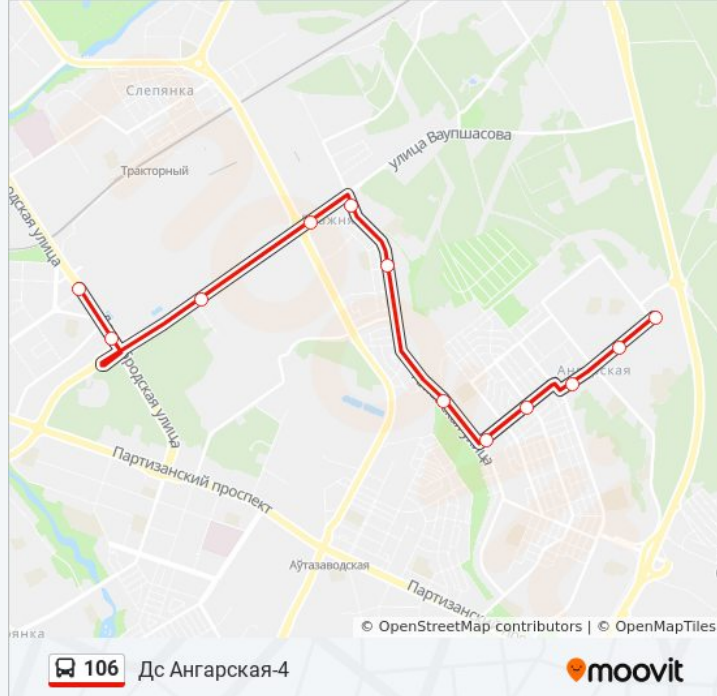

106

Дс Ангарская-4

Использовать Приложение

У автобус 106 (Дс Ангарская-4) 2 поездок. По будням, раписание маршрута:

(1) Дс Ангарская-4: 00:00 - 23:51 (2) Ст.М. Трактарны Завод: 05:31 - 23:57

Используйте приложение Moovit, чтобы найти ближайшую остановку автобус 106 и узнать, когда приходит автобус 106.

**Направление: Дс Ангарская-4**

12 остановок

[ОТКРЫТЬ РАСПИСАНИЕ МАРШРУТА](#)

Ст.М. Трактарны Завод

Будзёнага

Ваўпшасава

Круглая Плошча (Круглая Площадь)

Прафтэхкаледж

Тралейбусны Парк

Алтайская-2

Алтайская-1

2-й Енисейский Завулак (2-й Енисейский  
Переулок)

Ангарская-3

Несцерава

Дс Ангарская-4 (Высадка Пасажыраў)

**Расписания автобус 106**

## Направление: Ст.М. Трактарны Завод

12 остановок

[ОТКРЫТЬ РАСПИСАНИЕ МАРШРУТА](#)

Дс Ангарская-4 (Пасадка Пасажыраў)

Несцерава

Ангарская-3

2-й Енисейский Завулак (2-й Енисейский  
Переулок)

Алтайская-1