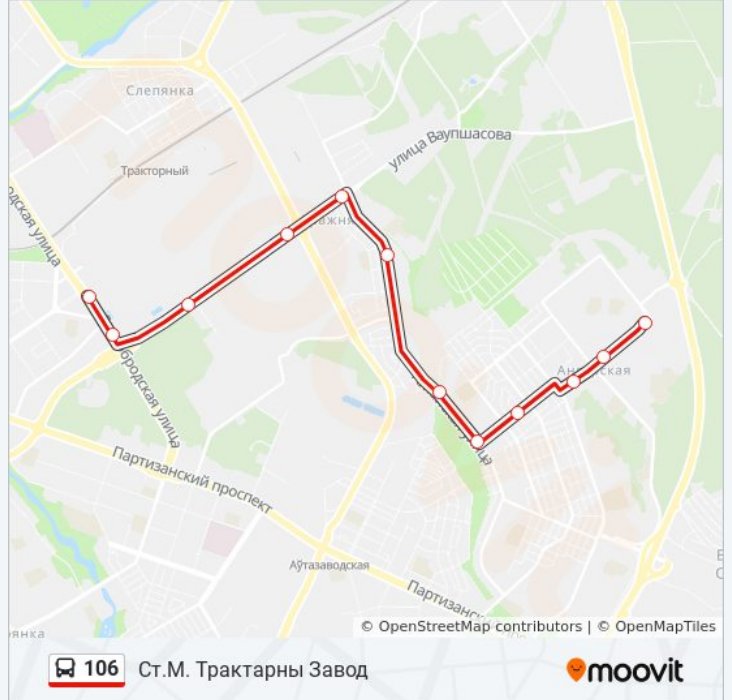

Расписание и схема движения автобус 106 доступны оффлайн в формате PDF на moovitapp.com. Используйте [приложение Moovit](#), чтобы увидеть время прибытия автобусов в реальном времени, режим работы метро и расписания поездов, а также пошаговые инструкции, как добраться в нужную точку Минск.

[О Moovit](#) • [Решения Мобильности как услуги (MaaS)](#) • [Поддерживаемые страны](#) • [Сообщество Мувитеров](#)

© 2024 Moovit - Все права защищены

**Проверьте время прибытия
в реальном времени**