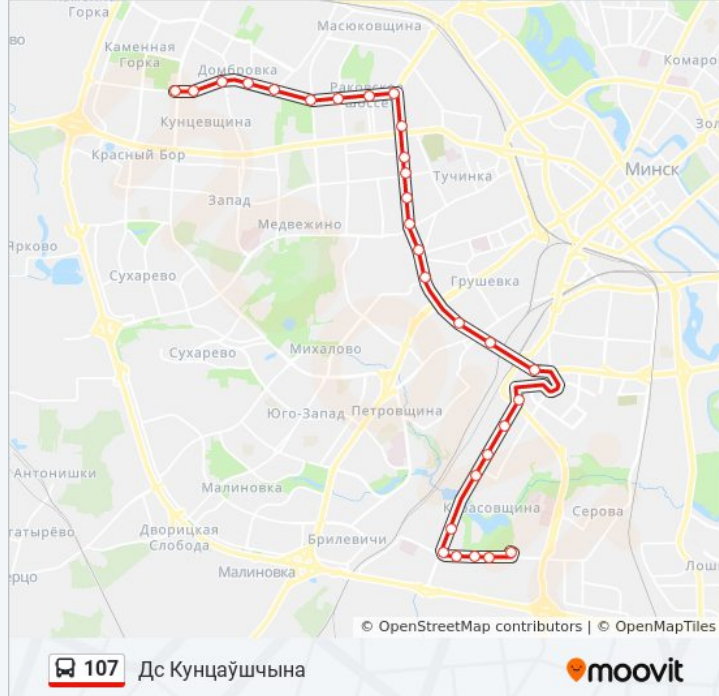

Матусевіча

Данілы Сердзіча

Індустрыяльна-Педагагічны Каледж

Каледж Тэхналогіі І Дызайну

Тонкасуконны Камбінат

Аладавых

Гаражы

Матусевіча, 88

Дс Кунцаўшчына

Направление: Каржанеўскага

30 остановак

[ОТКРЫТЬ РАСПИСАНИЕ МАРШРУТА](#)

Дс Кунцаўшчына

Матусевіча, 88

Гаражы

Аладавых

Тонкасуконны Камбінат

Каледж Тэхналогіі І Дызайну

Атс

Данілы Сердзіча

Матусевіча

Ст.М. Пушкінская

Дуніна-Марцінкевіча

Адоеўскага

Паліклініка №20

Харкаўская

Індустрыяльная

Глаголева

Грушаўская

Неўскі Завулак (Невский Переулок)

Расписания автобус 107

Каржанеўскага Расписание поездки

понедельник	00:05 - 23:43
вторник	00:05 - 23:43
среда	00:05 - 23:43
четверг	00:05 - 23:43
пятница	00:05 - 23:43
суббота	00:03 - 23:37
воскресенье	00:03 - 23:37

Информация о автобус 107

Направление: Каржанеўскага

Остановки: 30

Продолжительность поездки: 53 мин

Описание маршрута: