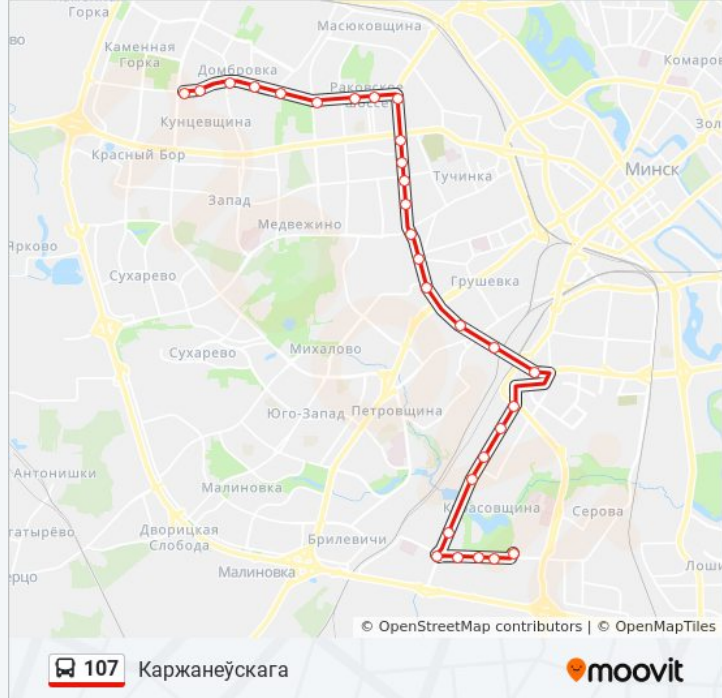

Брылеўская

Стары Аэрапорт

Казінца

Механіка-Тэхналагічны Каледж

Міжнародны Універсітэт

Медкалледж

Каледж Электронікі

Плошча Казінца (Плошадь Казинца)

Сквер Васіля Цвяткова

Завод Электроніка

Завод Транзістар

Каржанеўскага (Высадка Пасажыраў)

Расписание и схема движения автобус 107 доступны оффлайн в формате PDF на moovitapp.com. Используйте [приложение Moovit](#), чтобы увидеть время прибытия автобусов в реальном времени, режим работы метро и расписания поездов, а также пошаговые инструкции, как добраться в нужную точку Минска.

[O Moovit](#) • [Решения Мобильности как услуги (MaaS)](#) • [Поддерживаемые страны](#) • [Сообщество Мувитеров](#)

© 2024 Moovit - Все права защищены

Проверьте время прибытия в реальном времени