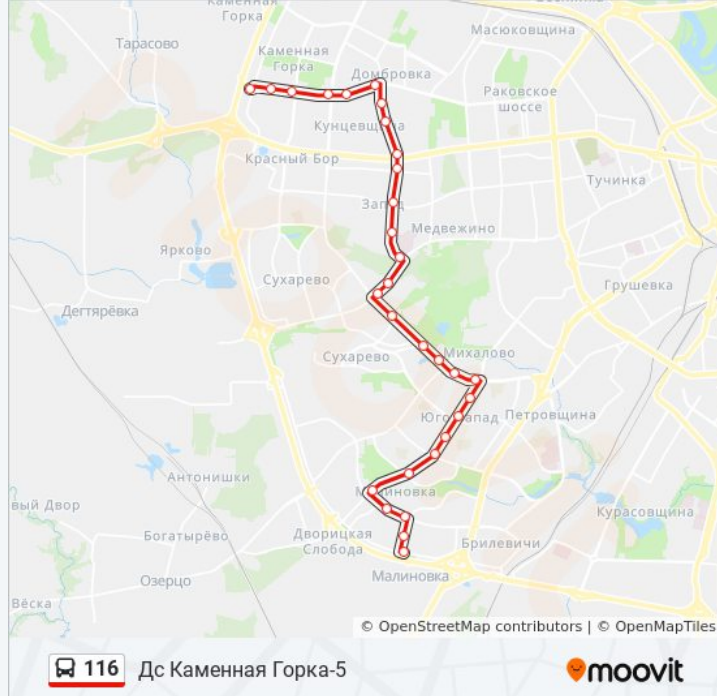

Информация о автобус 116**Направление:** Дс Каменная Горка-5**Остановки:** 30**Продолжительность поездки:** 49 мин**Описание маршрута:**

Станцыя Метро Кунцаўшчына

Нва Гранат

Ляшчынскага

Гаражы

Матусевіча, 88

Дс Кунцаўшчына

Казіміраўская

Казіміраўская, 21

Дс Каменная Горка-5

Направление: Малинаўка-8

31 остановок

[ОТКРЫТЬ РАСПИСАНИЕ МАРШРУТА](#)

Каменная Горка-5