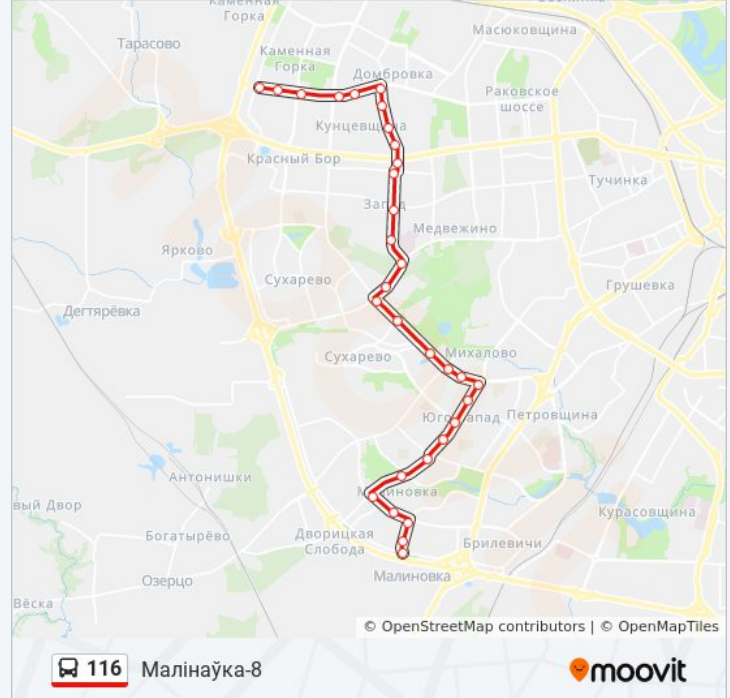

Рафіева

Паўднёвы-Запад-4 (Юго-Запад-4)

Проспект Газеты Звезда

Паднёвы-Запад-1 (Юго-Запад-1)

Маскоўскі Рынак

Гасцініца Звезда

Універсам Брэст

Кандрата Крапівы

Громава

Дзіцячы Сад

Малінаўка-1

Лазнева-Аздараўленчы Комплекс (Банно-Оздоровительный Комплекс)

Малінаўка-8 (Высадка Пасажыраў)

Расписание и схема движения автобус 116 доступны оффлайн в формате PDF на moovitapp.com. Используйте [приложение Moovit](#), чтобы увидеть время прибытия автобусов в реальном времени, режим работы метро и расписания поездов, а также пошаговые инструкции, как добраться в нужную точку Минск.

[О Moovit](#) • [Решения Мобильности как услуги (MaaS)](#) • [Поддерживаемые страны](#) • [Сообщество Мувитеров](#)

© 2024 Moovit - Все права защищены

**Проверьте время прибытия
в реальном времени**