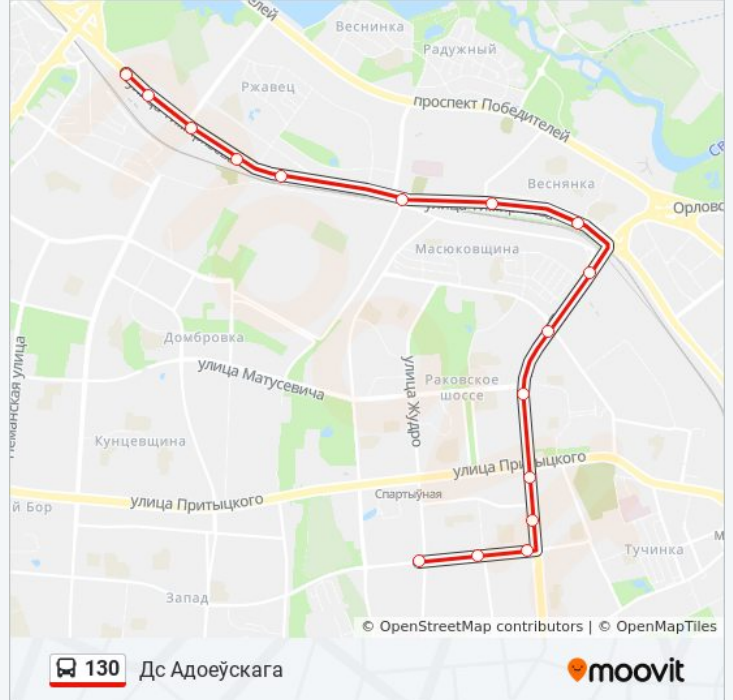

Расписание и схема движения автобус 130 доступны офлайн в формате PDF на moovitapp.com. Используйте [приложение Moovit](#), чтобы увидеть время прибытия автобусов в реальном времени, режим работы метро и расписания поездов, а также пошаговые инструкции, как добраться в нужную точку Минска.

[О Moovit](#) • [Решения Мобильности как услуги (MaaS)](#) • [Поддерживаемые страны](#) • [Сообщество Мувитеров](#)

© 2024 Moovit - Все права защищены

Проверьте время прибытия в реальном времени