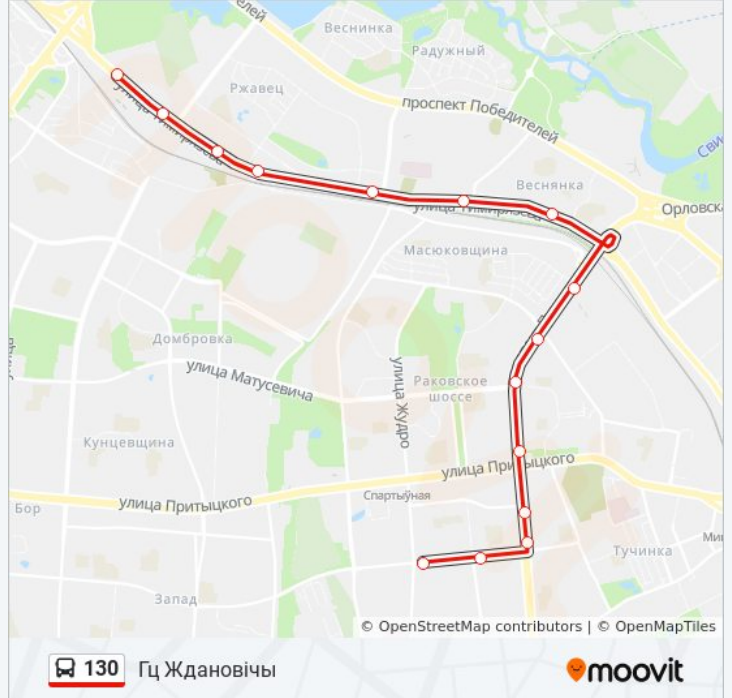

130

Гц Ждановічы

Использовать Приложение

У автобус 130 (Гц Ждановічы) 2 поездок. По будням, раписание маршрута:

(1) Гц Ждановічы: 05:31 - 20:56 (2) Дс Адоеўскага: 06:01 - 21:31

Используйте приложение Moovit, чтобы найти ближайшую остановку автобус 130 и узнать, когда приходит автобус 130.

Направление: Гц Ждановічы

15 остановок

[ОТКРЫТЬ РАСПИСАНИЕ МАРШРУТА](#)

Дс Адоеўскага
Янкi Маўра
Адоеўскага
Дуніна-Марцінкевіча
Ст.М. Пушкінская
Матусевіча
Альшэўскага
Чыгладзэ
Лесі Украінкі
Вяснянка
2-Я Гарадская Дзіцячая Бальніца
Камайская
Будаўніча-Выставачны Комплекс
(Строительно-Выставочный Комплекс)
Ратамская
Гц Ждановічы

Информация о автобус 130**Направление:** Гц Ждановічы**Остановки:** 15**Продолжительность поездки:** 31 мин**Описание маршрута:**

Направление: Дс Адоеўскага

16 остановок

[ОТКРЫТЬ РАСПИСАНИЕ МАРШРУТА](#)

Харчовы Рынак