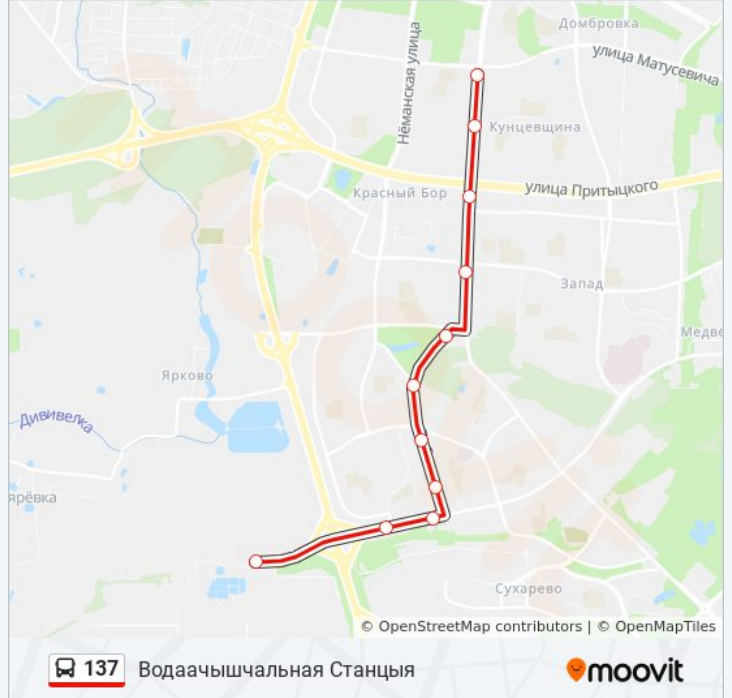

Используйте приложение Moovit, чтобы найти ближайшую остановку автобуса 137 и узнать, когда приходит Автобус 137.

Направление: Водаачышчальная Станцыя

11 остановок

[ОТКРЫТЬ РАСПИСАНИЕ МАРШРУТА](#)

Дс Кунцаўшчына

Информация о автобусе 137**Направление:** Водаачышчальная Станцыя**Остановки:** 11**Продолжительность поездки:** 19 мин**Описание маршрута:**

Направление: Дс Кунцаўшчына

12 остановок

[ОТКРЫТЬ РАСПИСАНИЕ МАРШРУТА](#)