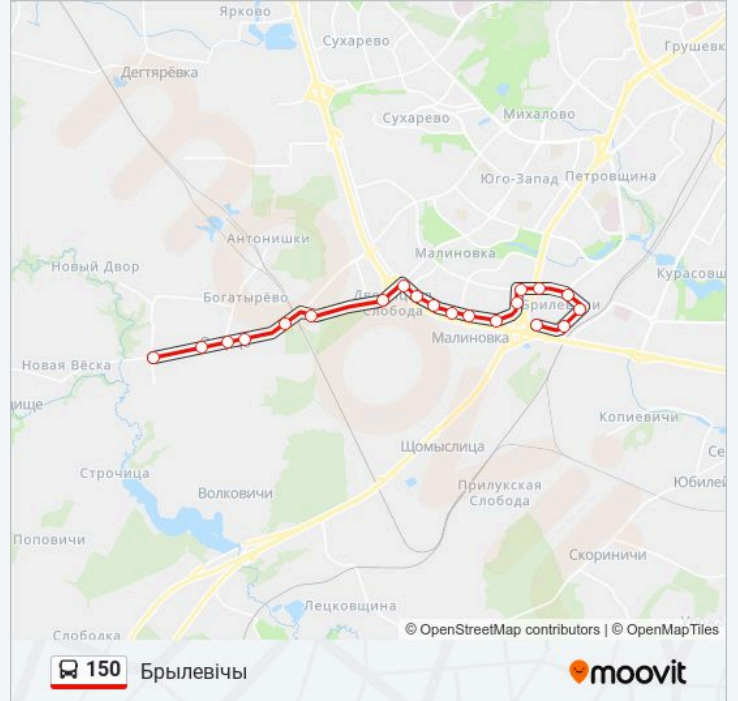

## Направление: Брылевічы

20 остановак

[ОТКРЫТЬ РАСПИСАНИЕ МАРШРУТА](#)

- Паварот Да Музея
- Вуліца Дзяржынскага
- Азярцо
- Будаўнікоў (Строителей)
- Багатырова
- База Культгандлю (База Культторга)
- Гандлёвы Цэнтр Дзіамант Сіці
- Малінаўка-6
- Слабадскі Праезд
- Малінаўка-7
- Гаражы
- Малінаўка-8
- Слабадская
- Малиновка-9
- Сяргея Ясеніна
- Ст.М. Малінаўка
- Каралінская
- Яна Чачота

## Информация о автобус 150

**Направление:** Брылевічы

**Остановки:** 20

**Продолжительность поездки:** 29 мин

**Описание маршрута:**

Напалеона Орды

Брылевiчы

Расписание и схема движения автобус 150 доступны оффлайн в формате PDF на [moovitapp.com](https://moovitapp.com).  
Используйте приложение Moovit, чтобы увидеть время прибытия автобусов в реальном времени, режим работы метро и расписания поездов, а также пошаговые инструкции, как добраться в нужную точку Минск.