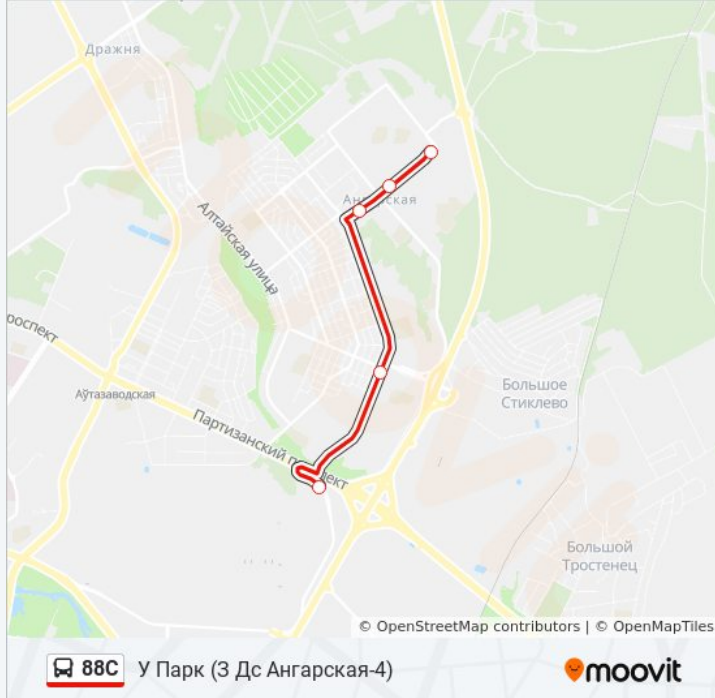

Информация о автобус 88С

Направление: У Парк (3 Дс Ангарская-4)

Остановки: 14

Продолжительность поездки: 10 мин

Описание маршрута:

Чырвонаслабодская (Краснослабодская)

Дс Чыжоўка

Направление: У Парк (3 Ландэра)

17 остановок

[ОТКРЫТЬ РАСПИСАНИЕ МАРШРУТА](#)

Ландэра

Пуцэправод

Курасоўшчына

11-Я Бальніца

Сквер Васіля Цвяткова

Завод Электроніка