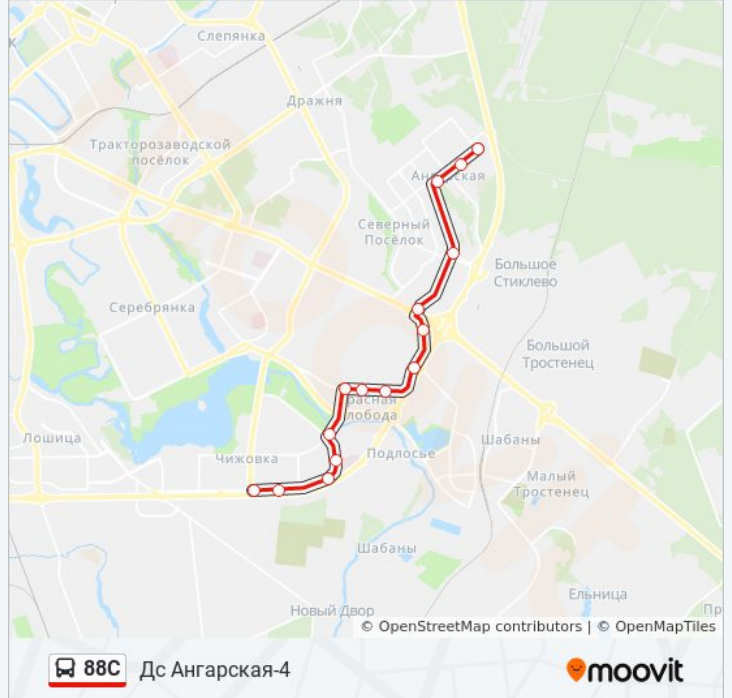

Используйте приложение Moovit, чтобы найти ближайшую остановку автобус 88С и узнать, когда приходит автобус 88С.

Направление: Дс Ангарская-4

15 остановок

[ОТКРЫТЬ РАСПИСАНИЕ МАРШРУТА](#)

Дс Чыжоўка

Чырвонаслабодская (Краснослабодская)

Информация о автобус 88С**Направление:** Дс Ангарская-4**Остановки:** 15**Продолжительность поездки:** 25 мин**Описание маршрута:**

Направление: Дс Ангарская-4

31 остановок

[ОТКРЫТЬ РАСПИСАНИЕ МАРШРУТА](#)