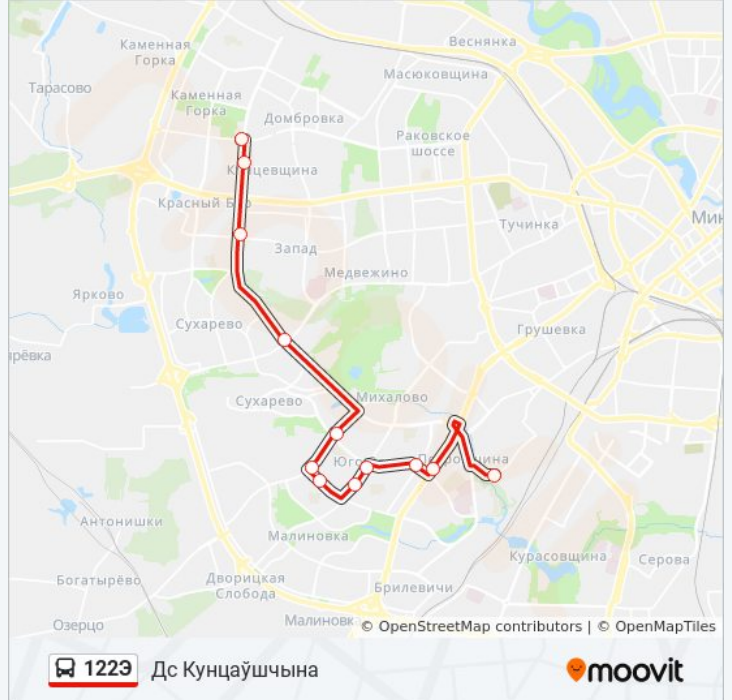

122Э

Дс Кунцаўшчына

[Открыть На Сайте](#)

У автобуса 122Э (Дс Кунцаўшчына) 2 поездок. По будням, раписание маршрута:

(1) Дс Кунцаўшчына: 6:34 - 17:05 (2) Завулак Софы Кавалеўскай: 5:59 - 16:31

Используйте приложение Moovit, чтобы найти ближайшую остановку автобуса 122Э и узнать, когда приходит Автобус 122Э.

Направление: Дс Кунцаўшчына

12 остановок

[ОТКРЫТЬ РАСПИСАНИЕ МАРШРУТА](#)

Завулак Софы Кавалеўскай

Ст.М. Пятроўшчына

Гц Кірмаш

Маскоўскі Рынак

Гасцініца Звезда

Паўднёвы Захад-3

Праспект Любімава

Дс Паўднёвы Захад (Дс Юго-Запад)

Максіма Гарэцкага

Захад-3

Паліклініка №26

Дс Кунцаўшчына

Расписания автобуса 122Э

Направление: Завулак Софы Кавалеўскай

11 остановак

[ОТКРЫТЬ РАСПИСАНИЕ МАРШРУТА](#)

Дс Кунцаўшчына

Паліклініка №26

Захад-3

Максіма Гарэцкага

Дс Паўднёвы Захад (Дс Юго-Запад)