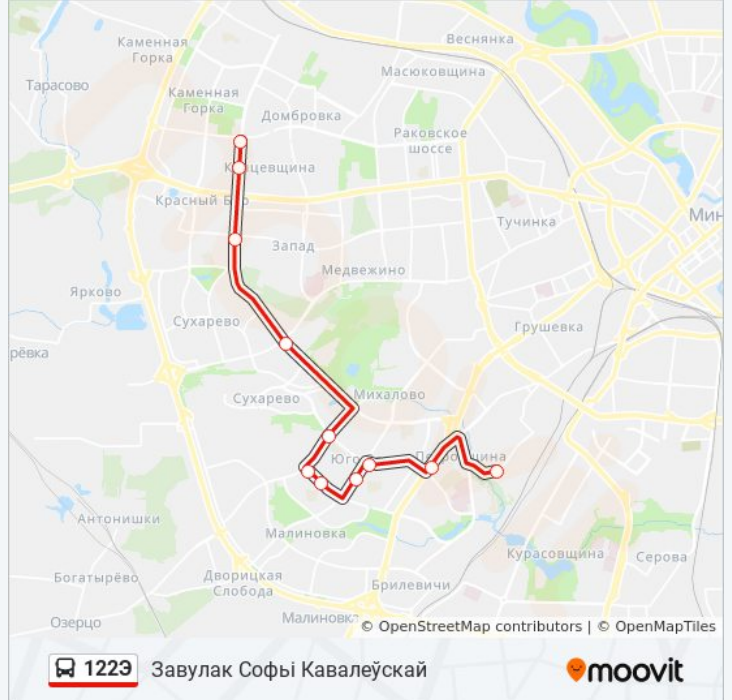

Расписание и схема движения автобуса 122Э доступны оффлайн в формате PDF на moovitapp.com. Используйте [приложение Moovit](#), чтобы увидеть время прибытия автобусов в реальном времени, режим работы метро и расписания поездов, а также пошаговые инструкции, как добраться в нужную точку Минск.

[О Moovit](#) • [Решения Мобильности как услуги (MaaS)](#) • [Поддерживаемые страны](#) • [Сообщество Мувитеров](#)

© 2023 Moovit - Все права защищены

**Проверьте время прибытия
в реальном времени**