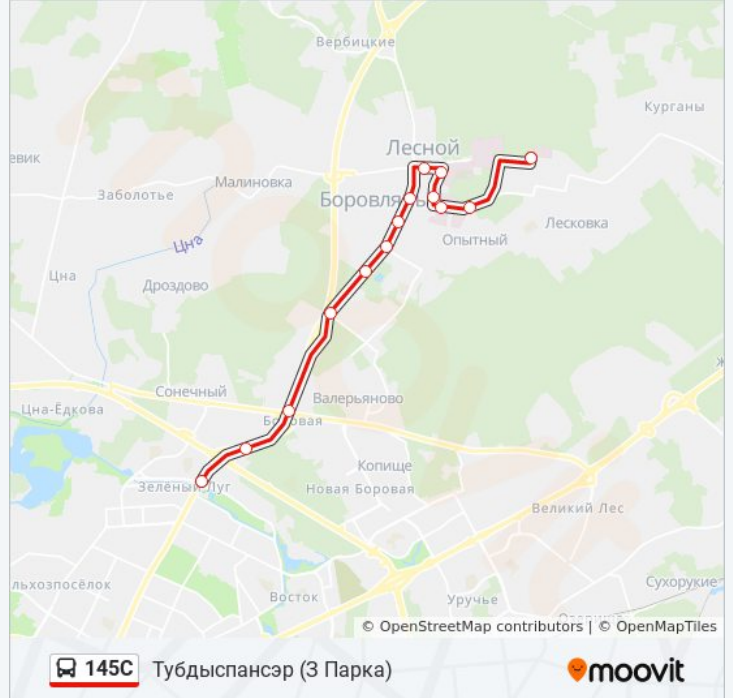

Информация о автобус 145С

Направление: Тубдыспансэр (3 Парка)

Остановки: 14

Продолжительность поездки: 26 мин

Описание маршрута:

Дзіцячая Абласная Бальніца

Дзіцячы Анкалагічны Цэнтр

Тубдыспансэр