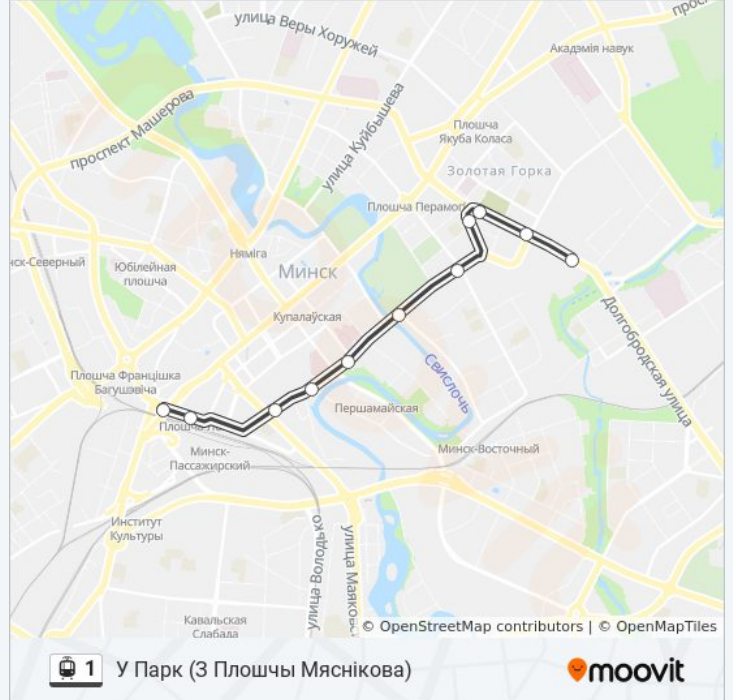

### Направление: У Парк (3 Плошчы Мяснікова)

11 остановок

[ОТКРЫТЬ РАСПИСАНИЕ МАРШРУТА](#)

Плошча Мяснікова (Пасадка Пасажыраў)

Ленінградская

Свярдлова

Стадыён Дынама

Ліцэй Бду

### Расписания трамвай 1

У Парк (3 Плошчы Мяснікова) Расписание поездки

понедельник	00:08 - 09:23
вторник	00:19 - 09:23
среда	00:19 - 09:23
четверг	00:19 - 09:23
пятница	00:19 - 09:23
суббота	Не Работает
воскресенье	00:08 - 00:39

### Информация о трамвай 1

**Направление:** У Парк (3 Плошчы Мяснікова)

**Остановки:** 11

**Продолжительность поездки:** 21 мин

**Описание маршрута:**

Расписание и схема движения трамвай 1 доступны оффлайн в формате PDF на [moovitapp.com](https://moovitapp.com). Используйте [приложение Moovit](#), чтобы увидеть время прибытия автобусов в реальном времени, режим работы метро и расписания поездов, а также пошаговые инструкции, как добраться в нужную точку Минск.