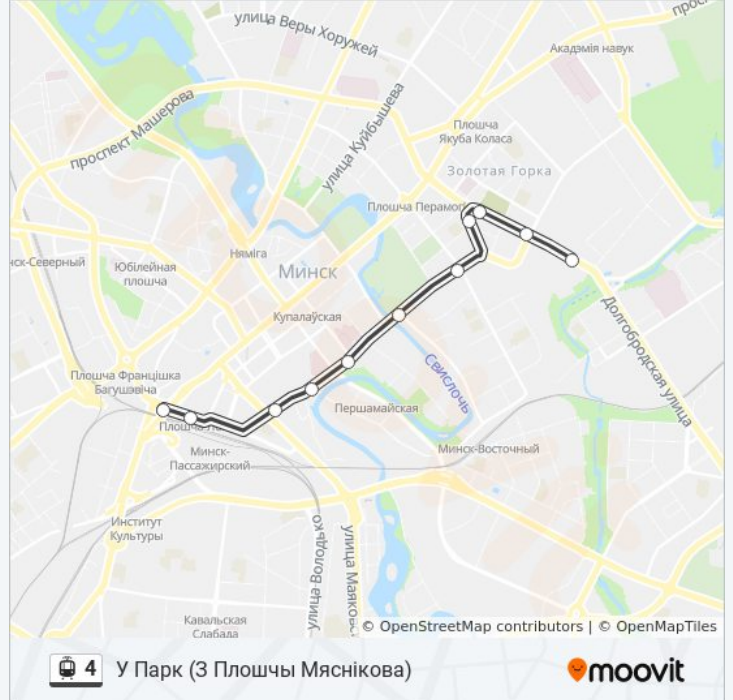

Расписание и схема движения трамвая 4 доступны оффлайн в формате PDF на moovitapp.com. Используйте [приложение Moovit](#), чтобы увидеть время прибытия автобусов в реальном времени, режим работы метро и расписания поездов, а также пошаговые инструкции, как добраться в нужную точку Минска.

[О Moovit](#) • [Решения Мобильности как услуги (MaaS)](#) • [Поддерживаемые страны](#) • [Сообщество Мувитеров](#)

© 2023 Moovit - Все права защищены

**Проверьте время прибытия
в реальном времени**