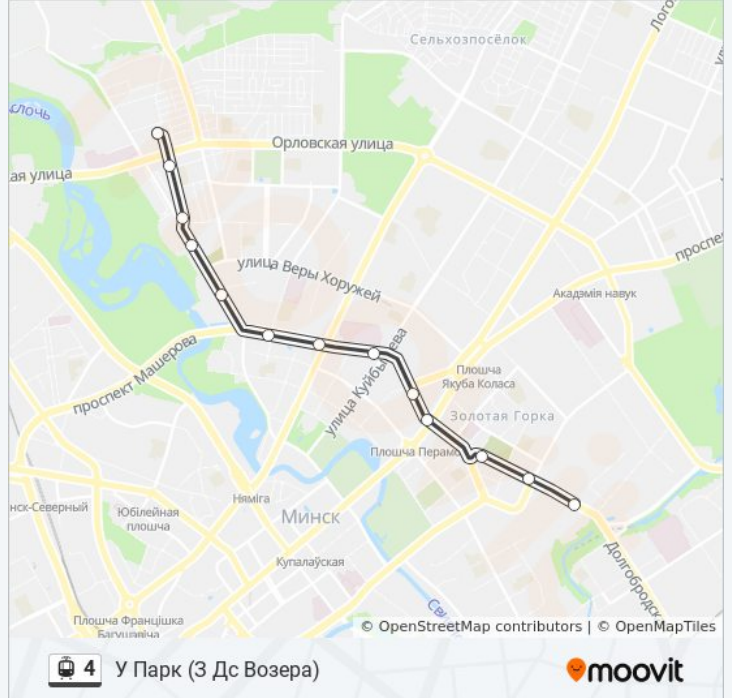

## Расписания трамвая 4

У Парк (3 Дс Возера) Расписание поездки

понедельник	0:00 - 21:00
вторник	0:10 - 21:00
среда	0:10 - 21:00
четверг	0:10 - 21:00
пятница	0:10 - 21:00
суббота	0:10 - 20:56
воскресенье	0:00 - 20:56

## Информация о трамvae 4

**Направление:** У Парк (3 Дс Возера)

**Остановки:** 13

**Продолжительность поездки:** 23 мин

**Описание маршрута:**

**Направление: У Парк (3 Площы Мяснікова)**

11 остановок

[ОТКРЫТЬ РАСПИСАНИЕ МАРШРУТА](#)