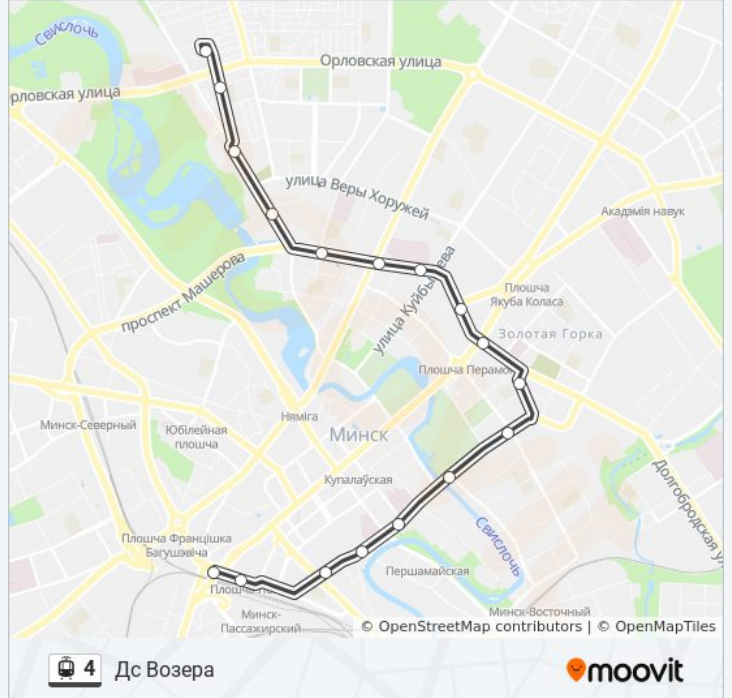

## Дс Возера

[Открыть На Сайте](#)

У трамвая 4 (Дс Возера) 5 поездок. По будням, раписание маршрута:

(1) Дс Возера: 0:03 - 23:35 (2) Дс Возера: 5:35 - 6:03 (3) Плошча Мяснікова: 5:31 - 23:52 (4) У Парк (3 Дс Возера): 0:10 - 21:00 (5) У Парк (3 Плошчы Мяснікова): 0:22

Используйте приложение Moovit, чтобы найти ближайшую остановку трамвая 4 и узнать, когда приходит Трамвай 4.

**Направление: Дс Возера**

17 остановок

[ОТКРЫТЬ РАСПИСАНИЕ МАРШРУТА](#)

Плошча Мяснікова (Пасадка Пасажыраў)  
Ленінградская  
Свярдлова  
Стадыён Дынама  
Ліцэй Бду  
Парк Горкага  
Захарава  
Змітрака Бядулі  
Праспект Незалежнасці (Проспект Независимости)  
Чырвоная  
Куйбышева  
Максіма Багдановіча  
Тэатральная  
Пярэспа  
Палац Дзяцей І Моладзі (Дворец Детей И Молодежи)  
Веры Слуцкай  
Дс Возера

**Информация о трамвае 4****Направление:** Дс Возера**Остановки:** 17**Продолжительность поездки:** 34 мин**Описание маршрута:**

## Направление: Дс Возера

12 остановок

[ОТКРЫТЬ РАСПИСАНИЕ МАРШРУТА](#)

Батанічная  
 Берасцянская  
 Змітрака Бядулі  
 Праспект Незалежнасці (Праспект  
 Независимости)  
 Чырвоная  
 Куйбышева  
 Максіма Багдановіча  
 Тэатральная  
 Пярэспа  
 Палац Дзяцей І Моладзі (Дворец Детей И  
 Молодежи)  
 Веры Слуцкай  
 Дс Возера