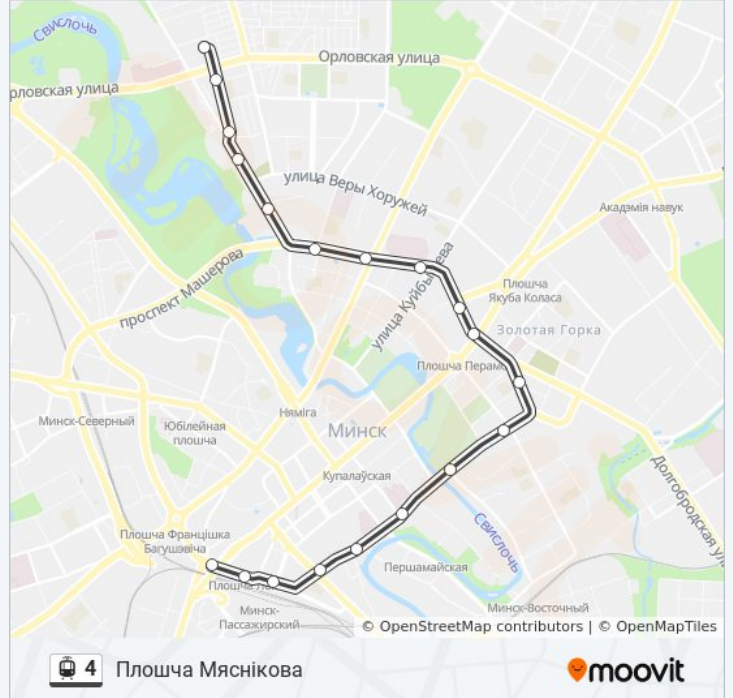

## Направление: Плошча Мяснікова

19 остановак

[ОТКРЫТЬ РАСПИСАНИЕ МАРШРУТА](#)

Дс Возера  
 Веры Слуцкай  
 Старавіленскі Тракт  
 Палац Дзяцей І Моладзі (Дворец Детей И Молодежи)  
 Пярэспа  
 Тэатральная  
 Максіма Багдановіча  
 Куйбышева  
 Чырвоная  
 Праспект Незалежнасці (Праспект Независимости)  
 Змітрака Бядулі  
 Захарава  
 Парк Горкага  
 Ліцэй Бду  
 Стадыён Дынама  
 Свядлова  
 Вакзал

## Информация о трамвае 4

**Направление:** Плошча Мяснікова

**Остановки:** 19

**Продолжительность поездки:** 35 мин

**Описание маршрута:**

Ленінградская

Плошча Мяснікова (Высадка Пасажыраў)

**Направление: У Парк (3 Дс Возера)**

13 остановак

[ОТКРЫТЬ РАСПИСАНИЕ МАРШРУТА](#)

Дс Возера

Веры Слуцкай

Старавіленскі Тракт

Палац Дзяцей І Моладзі (Дворец Детей И Молодежи)

Пярэспа

Тэатральная