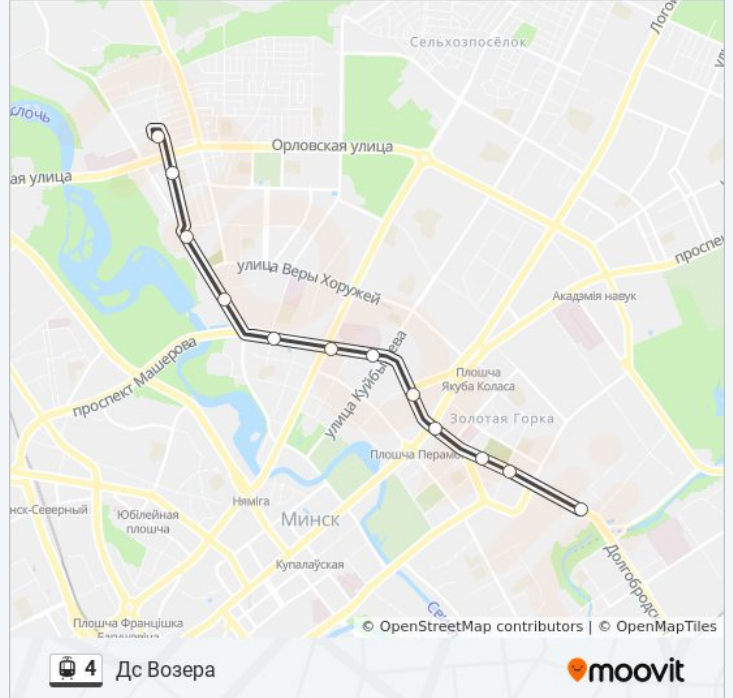

## Направление: Дс Возера

12 остановок

[ОТКРЫТЬ РАСПИСАНИЕ МАРШРУТА](#)

Батанічная  
 Берасцянская  
 Змітрака Бядулі  
 Праспект Незалежнасці (Праспект  
 Независимости)  
 Чырвоная  
 Куйбышева  
 Максіма Багдановіча  
 Тэатральная  
 Пярэспа  
 Палац Дзяцей І Моладзі (Дворец Детей И  
 Молодежи)  
 Веры Слуцкай  
 Дс Возера

## Расписания трамвая 4

Дс Возера Расписание поездки

понедельник	5:35 - 6:03
вторник	5:35 - 6:03
среда	5:35 - 6:03
четверг	5:35 - 6:03
пятница	5:35 - 6:03
суббота	5:38 - 7:13
воскресенье	5:38 - 7:13

## Информация о трамвае 4

**Направление:** Дс Возера

**Остановки:** 12

**Продолжительность поездки:** 21 мин

**Описание маршрута:**

## Направление: Плошча Мяснікова

19 остановак

[ОТКРЫТЬ РАСПИСАНИЕ МАРШРУТА](#)

Дс Возера  
 Веры Слуцкай  
 Старавіленскі Тракт  
 Палац Дзяцей І Моладзі (Дворец Детей И Молодежи)  
 Пярэспа  
 Тэатральная  
 Максіма Багдановіча  
 Куйбышева  
 Чырвоная  
 Праспект Незалежнасці (Праспект Независимости)  
 Змітрака Бядулі  
 Захарава  
 Парк Горкага  
 Ліцэй Бду  
 Стадыён Дынама  
 Свядлова  
 Вакзал