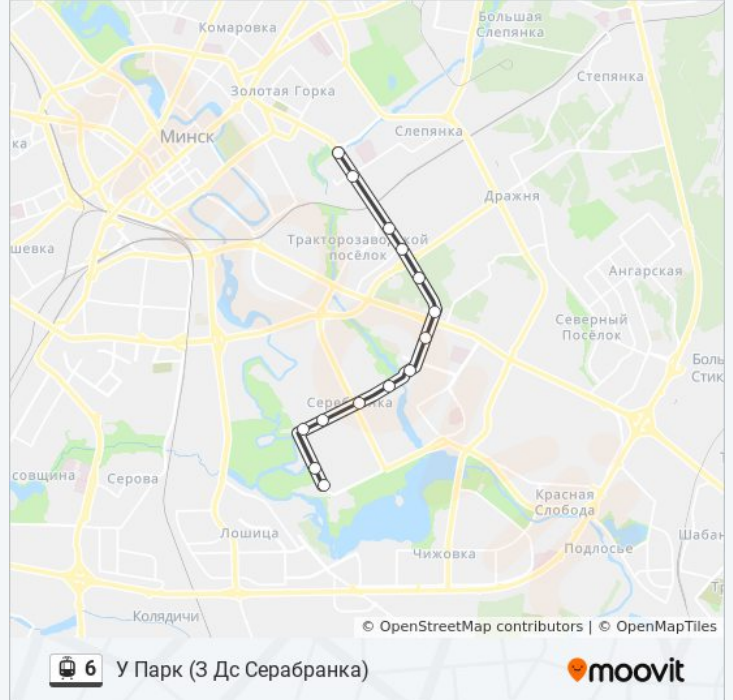

### Расписания трамвая 6

У Парк (З Дс Серабранка) Расписание поездки

понедельник	0:06 - 22:29
вторник	0:06 - 22:29
среда	0:06 - 22:29
четверг	0:06 - 22:29
пятница	0:06 - 22:29
суббота	0:14 - 21:51
воскресенье	0:14 - 21:51

### Информация о трамвае 6

**Направление:** У Парк (З Дс Серабранка)

**Остановки:** 14

**Продолжительность поездки:** 24 мин

**Описание маршрута:**

Расписание и схема движения трамвая 6 доступны оффлайн в формате PDF на [moovitapp.com](https://moovitapp.com). Используйте [приложение Moovit](#), чтобы увидеть время прибытия автобусов в реальном времени, режим работы метро и расписания поездов, а также пошаговые инструкции, как добраться в нужную точку Минска.