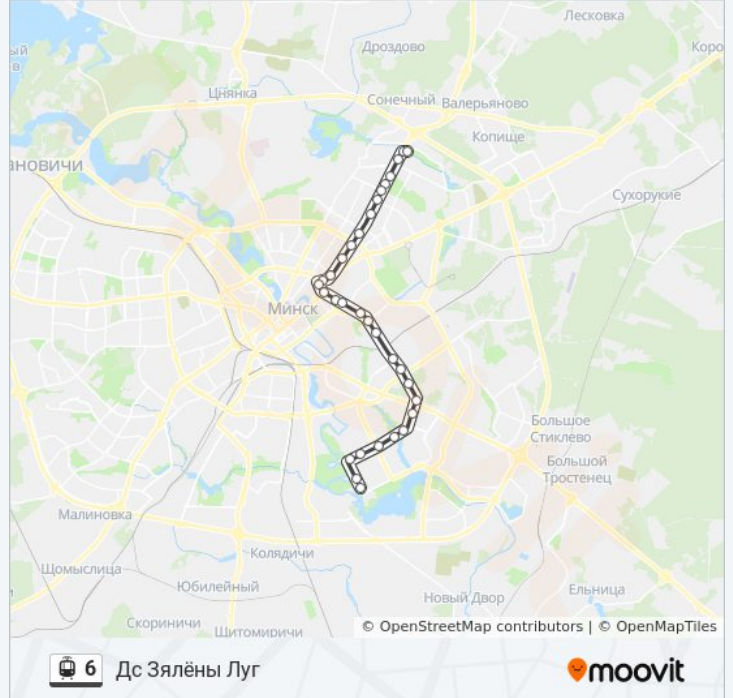

Севастопальская

Олешава

Паліграфічная

Кальцова

Сядых (Высадка Пасажыраў)

Дс Зялёны Луг

### Направление: Дс Серабранка

33 остановок

[ОТКРЫТЬ РАСПИСАНИЕ МАРШРУТА](#)

Дс Зялёны Луг

Сядых

Каліноўскага

Паліграфічная

Олешава