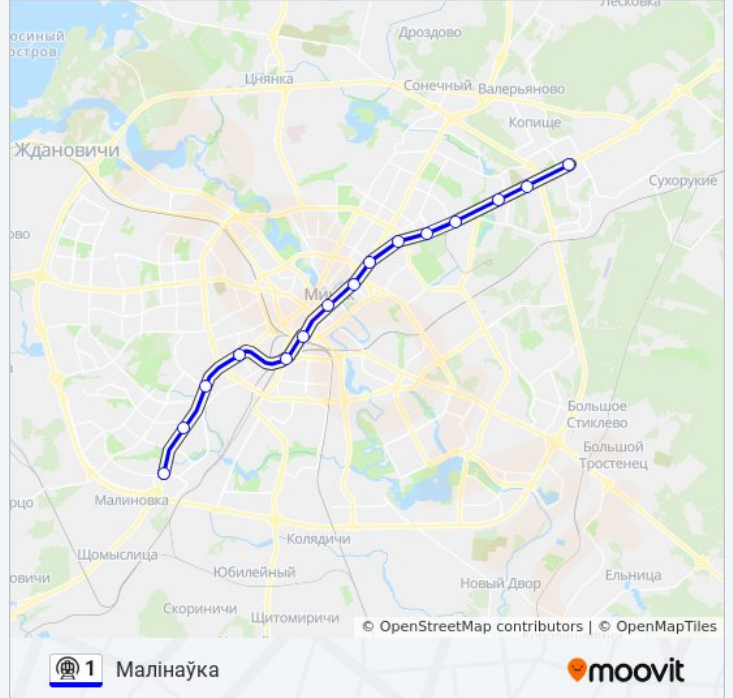

**Направление: Малінаўка**

15 остановок

[ОТКРЫТЬ РАСПИСАНИЕ МАРШРУТА](#)

Уручье  
Борисовский Тракт  
Восток  
Московская  
Парк Челюскинцев  
Академия Наук  
Площадь Якуба Коласа  
Площадь Победы  
Октябрьская  
Площадь Ленина  
Институт Культуры  
Грушевка  
Михалово  
Петровщина  
Малиновка

**Расписания метро 1**

Малінаўка Расписание поездки

понедельник	0:00 - 23:48
вторник	0:00 - 23:48
среда	0:00 - 23:48
четверг	0:00 - 23:48
пятница	0:06 - 23:56
суббота	0:06 - 23:56
воскресенье	0:06 - 23:56

**Информация о метро 1**

**Направление:** Малінаўка

**Остановки:** 15

**Продолжительность поездки:** 31 мин

**Описание маршрута:**

## Направление: Уручча

15 остановок

[ОТКРЫТЬ РАСПИСАНИЕ МАРШРУТА](#)

Малиновка  
Петровщина  
Михалово  
Грушевка  
Институт Культуры  
Площадь Ленина  
Октябрьская  
Площадь Победы  
Площадь Якуба Коласа  
Академия Наук  
Парк Челюскинцев  
Московская  
Восток  
Борисовский Тракт  
Уручье