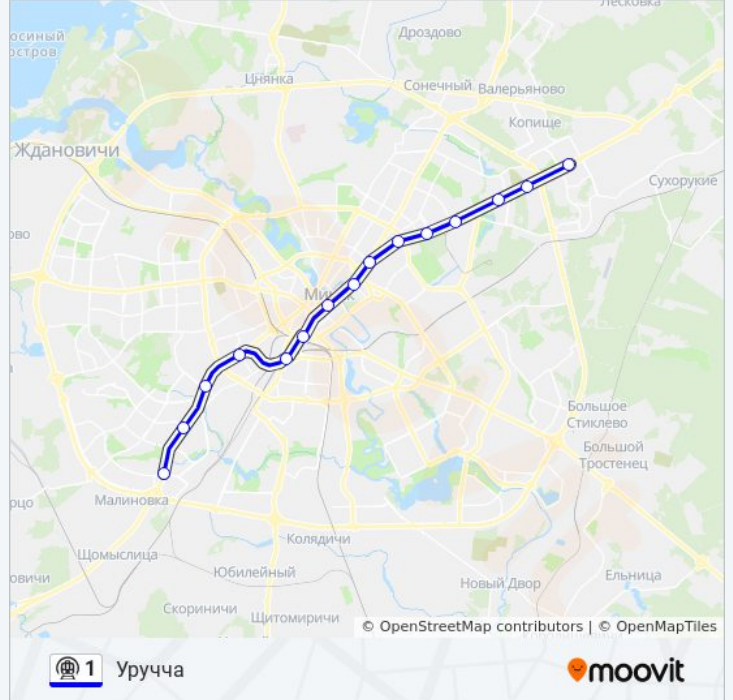

Расписание и схема движения метро 1 доступны оффлайн в формате PDF на moovitapp.com. Используйте [приложение Moovit](#), чтобы увидеть время прибытия автобусов в реальном времени, режим работы метро и расписания поездов, а также пошаговые инструкции, как добраться в нужную точку Минска.

[О Moovit](#) • [Решения Мобильности как услуги (MaaS)](#) • [Поддерживаемые страны](#) • [Сообщество Мувитеров](#)

© 2023 Moovit - Все права защищены

**Проверьте время прибытия
в реальном времени**