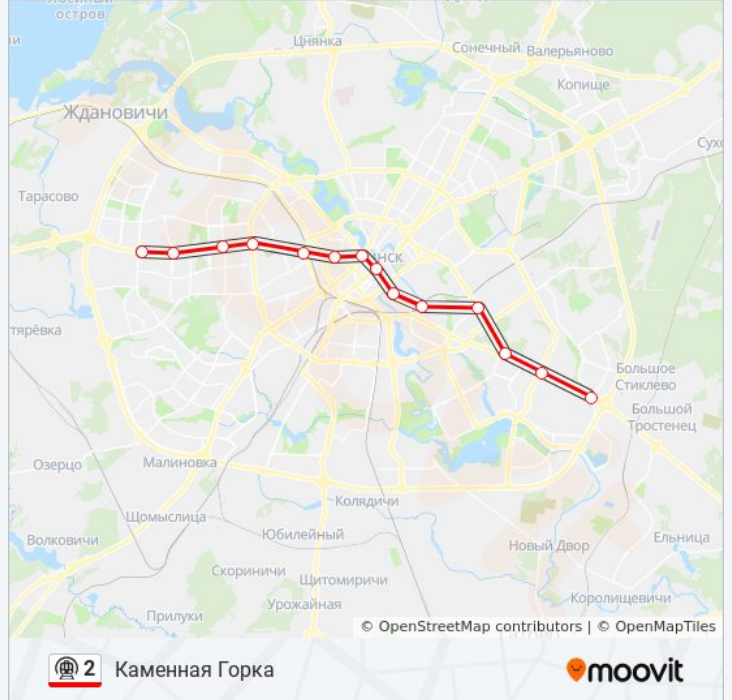

Каменная Горка

[Открыть На Сайте](#)

У метро 2 (Каменная Горка) 2 поездов. По будням, расписание маршрута:

(1) Каменная Горка: 0:00 - 23:53 (2) Магилёвская: 0:04 - 23:59

Используйте приложение Moovit, чтобы найти ближайшую остановку метро 2 и узнать, когда приходит Метро 2.

Направление: Каменная Горка

14 остановок

[ОТКРЫТЬ РАСПИСАНИЕ МАРШРУТА](#)

Могилевская
Автозаводская
Партизанская
Тракторный Завод
Пролетарская
Ст. М. Первомайская
Купаловская
Немига
Фрунзенская
Молодежная
Пушкинская Ст.М.
Спортивная
Кунцевщина
Каменная Горка

Расписания метро 2

Каменная Горка Расписание поездки

понедельник	0:00 - 23:53
вторник	0:00 - 23:53
среда	0:00 - 23:53
четверг	0:00 - 23:53
пятница	0:00 - 23:53
суббота	0:00 - 23:53
воскресенье	0:00 - 23:53

Информация о метро 2

Направление: Каменная Горка

Остановки: 14

Продолжительность поездки: 27 мин

Описание маршрута:

Направление: Магілёўская

14 остановок

[ОТКРЫТЬ РАСПИСАНИЕ МАРШРУТА](#)