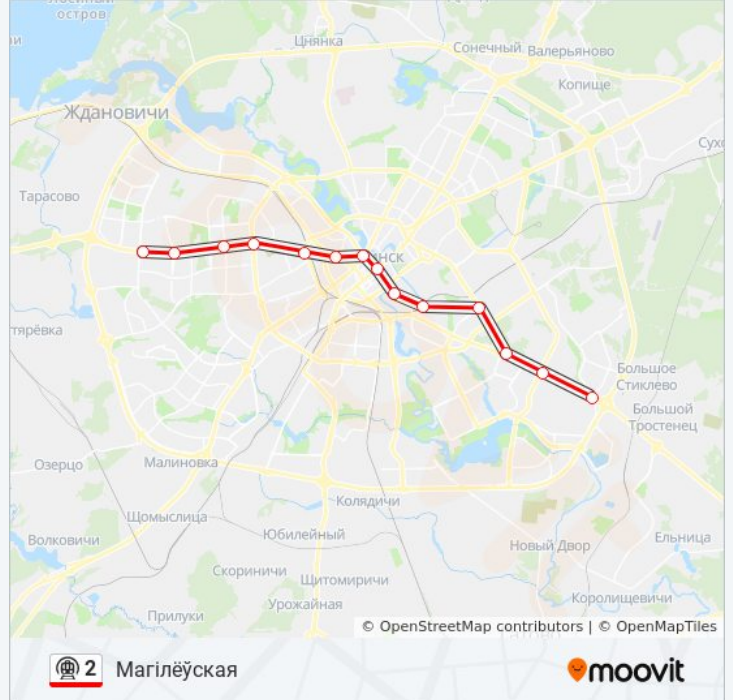

Информация о метро 2

Направление: Каменная Горка

Остановки: 14

Продолжительность поездки: 27 мин

Описание маршрута:

Направление: Магілёўская

14 остановок

[ОТКРЫТЬ РАСПИСАНИЕ МАРШРУТА](#)

Магілёўская Расписание поездки

понедельник	0:04 - 23:59
вторник	0:04 - 23:59
среда	0:04 - 23:59
четверг	0:04 - 23:59
пятница	0:04 - 23:59
суббота	0:04 - 23:59
воскресенье	0:04 - 23:59

Информация о метро 2

Направление: Магілёўская

Остановки: 14

Продолжительность поездки: 27 мин

Описание маршрута:

Расписание и схема движения метро 2 доступны оффлайн в формате PDF на moovitapp.com. Используйте [приложение Moovit](#), чтобы увидеть время прибытия автобусов в реальном времени, режим работы метро и расписания поездов, а также пошаговые инструкции, как добраться в нужную точку Минска.