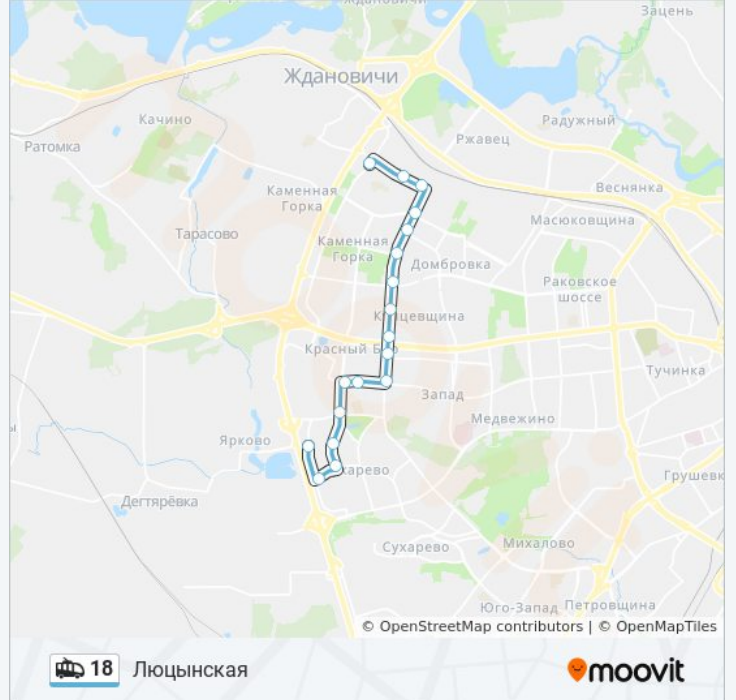

Направление: Дс Сухарава-5

18 остановок

[ОТКРЫТЬ РАСПИСАНИЕ МАРШРУТА](#)

Люцынская
Паліклініка №40
Каменная Горка-3
Уладзіслава Галубка
Іосіфа Жыновіча
Дамброўка-3
Дс Кунцаўшчына
Паліклініка №26
Ст.М. Каменная Горка
Бурдзейнага
Захад-3
Валожынская
Красны Бор
Мазурава
Мікрараён Сухарава-4
Скрыпнікава
Мікрараён Сухарава-6
Аўтастаянка

Информация о троллейбусе 18

Направление: Дс Сухарава-5

Остановки: 18

Продолжительность поездки: 23 мин

Описание маршрута:

Направление: Люцынская

18 остановок

[ОТКРЫТЬ РАСПИСАНИЕ МАРШРУТА](#)

Расписания троллейбуса 18

Люцынская Расписание поездки

понедельник	6:32 - 21:07
вторник	6:32 - 21:07
среда	6:32 - 21:07
четверг	6:32 - 21:07
пятница	6:32 - 21:07
суббота	Не Работает
воскресенье	Не Работает

Информация о троллейбусе 18

Направление: Люцынская

Остановки: 18

Продолжительность поездки: 25 мин

Описание маршрута:

Расписание и схема движения троллейбуса 18 доступны оффлайн в формате PDF на moovitapp.com. Используйте [приложение Moovit](#), чтобы увидеть время прибытия автобусов в реальном времени, режим работы метро и расписания поездов, а также пошаговые инструкции, как добраться в нужную точку Минск.