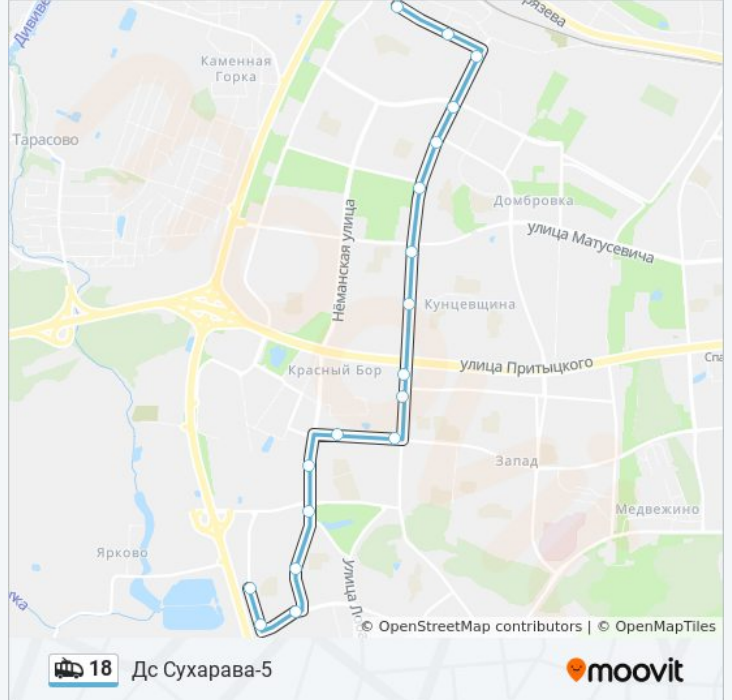

18

Дс Сухарава-5

[Открыть На Сайте](#)

У троллейбуса 18 (Дс Сухарава-5)2 поездок. По будням, раписание маршрута:

(1) Дс Сухарава-5: 5:50 - 20:33(2) Люцынская: 6:32 - 21:07

Используйте приложение Moovit, чтобы найти ближайшую остановку троллейбуса 18 и узнать, когда приходит Троллейбус 18.

Направление: Дс Сухарава-5

18 остановок

[ОТКРЫТЬ РАСПИСАНИЕ МАРШРУТА](#)

Люцынская
Паліклініка №40
Каменная Горка-3
Уладзіслава Галубка
Іосіфа Жыновіча
Дамброўка-3
Дс Кунцаўшчына
Паліклініка №26
Ст.М. Каменная Горка
Бурдзейнага
Захад-3
Валожынская
Красны Бор
Мазурава
Мікрараён Сухарава-4
Скрыпнікава
Мікрараён Сухарава-6
Аўтастаянка

Расписания троллейбуса 18

Дс Сухарава-5 Расписание поездки

понедельник	5:50 - 20:33
вторник	5:50 - 20:33
среда	5:50 - 20:33
четверг	5:50 - 20:33
пятница	5:50 - 20:33
суббота	Не Работает
воскресенье	Не Работает

Информация о троллейбусе 18

Направление: Дс Сухарава-5

Остановки: 18

Продолжительность поездки: 23 мин

Описание маршрута:

Направление: Люцынская

18 остановок

[ОТКРЫТЬ РАСПИСАНИЕ МАРШРУТА](#)