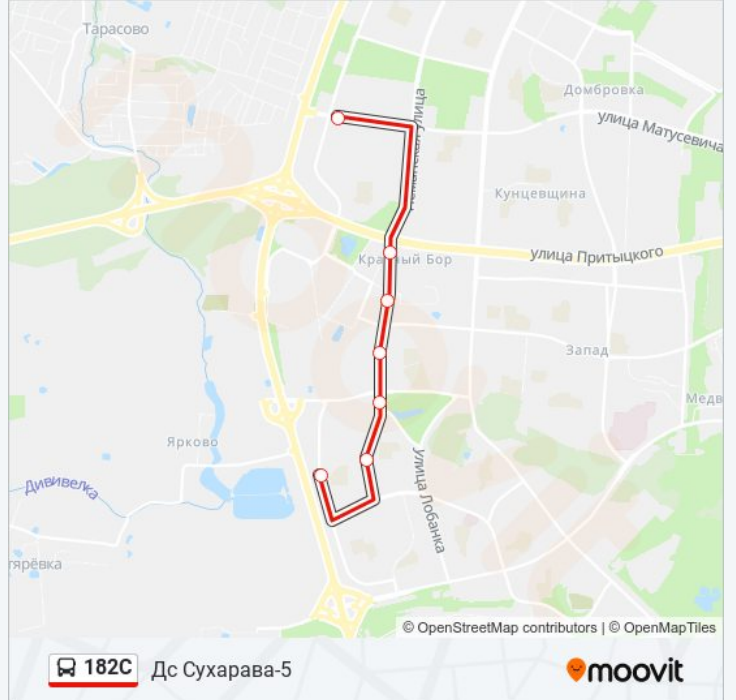

Направление: Дс Каменная Горка-5

7 остановок

[ОТКРЫТЬ РАСПИСАНИЕ МАРШРУТА](#)

Дс Сухарава-5

Мікрараён Сухарава-4

Мазурава

Чырвоны Бор (Красный Бор)

Акадэміка Вышалесскага

Дс Сухарава-5 Расписание поездки

понедельник	07:46 - 18:01
вторник	07:46 - 18:01
среда	07:46 - 18:01
четверг	07:46 - 18:01
пятница	07:46 - 18:01
суббота	Не Работает
воскресенье	Не Работает

Информация о автобус 182C

Направление: Дс Сухарава-5

Остановки: 7

Продолжительность поездки: 14 мин

Описание маршрута:

Расписание и схема движения автобус 182С доступны оффлайн в формате PDF на moovitapp.com.
Используйте приложение Moovit, чтобы увидеть время прибытия автобусов в реальном времени, режим работы метро и расписания поездов, а также пошаговые инструкции, как добраться в нужную точку Минск.