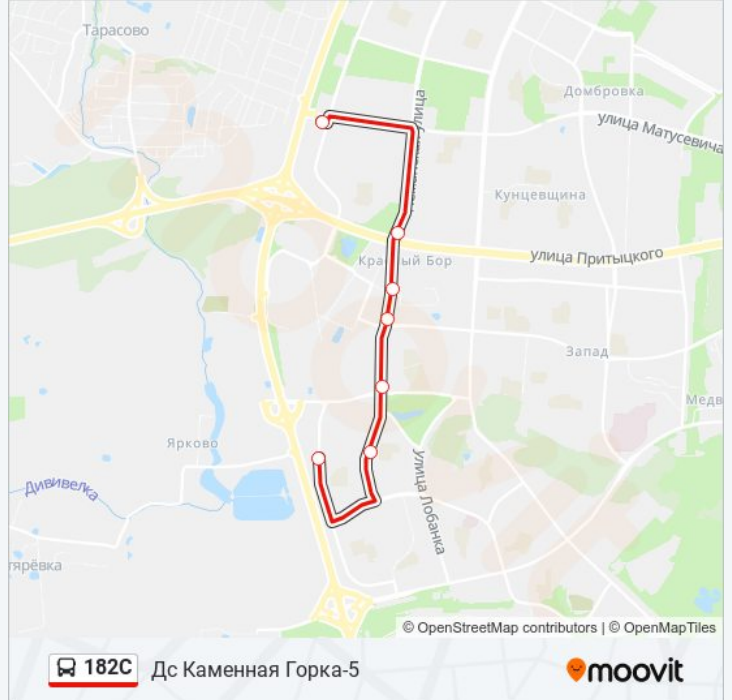

182С

Дс Каменная Горка-5

Использовать Приложение

У автобус 182С (Дс Каменная Горка-5)2 поездок. По будням, раписание маршрута:

(1) Дс Каменная Горка-5: 13:12 - 18:37(2) Дс Сухарава-5: 07:46 - 18:01

Используйте приложение Moovit, чтобы найти ближайшую остановку автобус 182С и узнать, когда приходит автобус 182С.

Направление: Дс Каменная Горка-5

7 остановок

[ОТКРЫТЬ РАСПИСАНИЕ МАРШРУТА](#)

Дс Сухарава-5

Мікрараён Сухарава-4

Мазурава

Чырвоны Бор (Красный Бор)

Акадэміка Вышалесскага

Информация о автобус 182С**Направление:** Дс Каменная Горка-5**Остановки:** 7**Продолжительность поездки:** 17 мин**Описание маршрута:**

Направление: Дс Сухарава-5

7 остановок

[ОТКРЫТЬ РАСПИСАНИЕ МАРШРУТА](#)