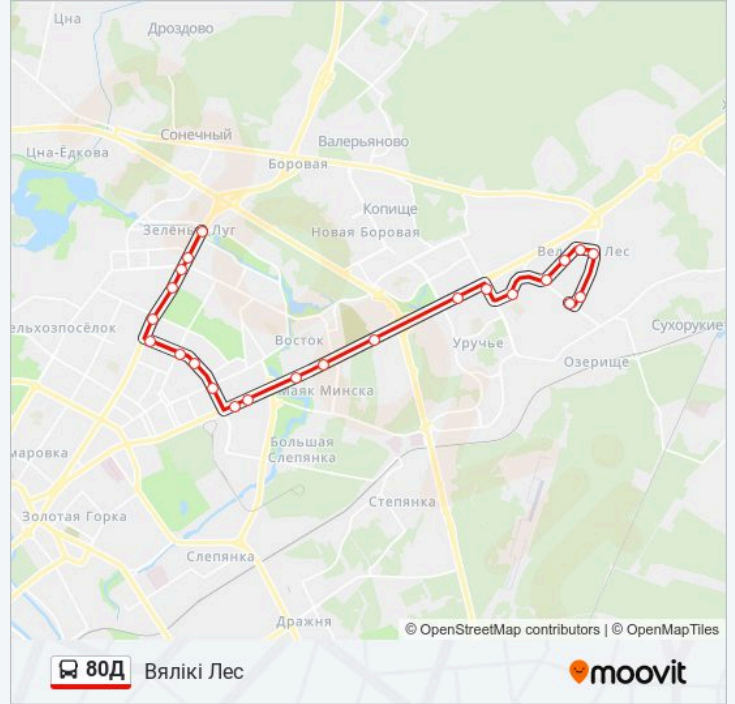

Направление: Вялікі Лес

23 остановок

[ОТКРЫТЬ РАСПИСАНИЕ МАРШРУТА](#)

Карбышава
Лагойскі Тракт
Шырокая
Паліграфічная
Севастопальская
Якуба Коласа
Кнорына
Караленкі
Кедышкі
Ст.М. Маскоўская
Абсерваторыя
Нацыянальная Бібліятэка
Ст.М. Усход (Ст.М. Восток)
Ст.М. Барысаўскі Тракт
Ст.М. Уручча
Астрашыцкая
Дзіцячы Сад
Панамарова
50 Год Перамогі
Курсанта Гвішыяні
Танкавая

Информация о автобус 80Д**Направление:** Вялікі Лес**Остановки:** 23**Продолжительность поездки:** 41 мин**Описание маршрута:**

Рагачоўская

Вялікі Лес

Расписание и схема движения автобус 80Д доступны оффлайн в формате PDF на moovitapp.com.
Используйте приложение Moovit, чтобы увидеть время прибытия автобусов в реальном времени, режим работы метро и расписания поездов, а также пошаговые инструкции, как добраться в нужную точку Минска.