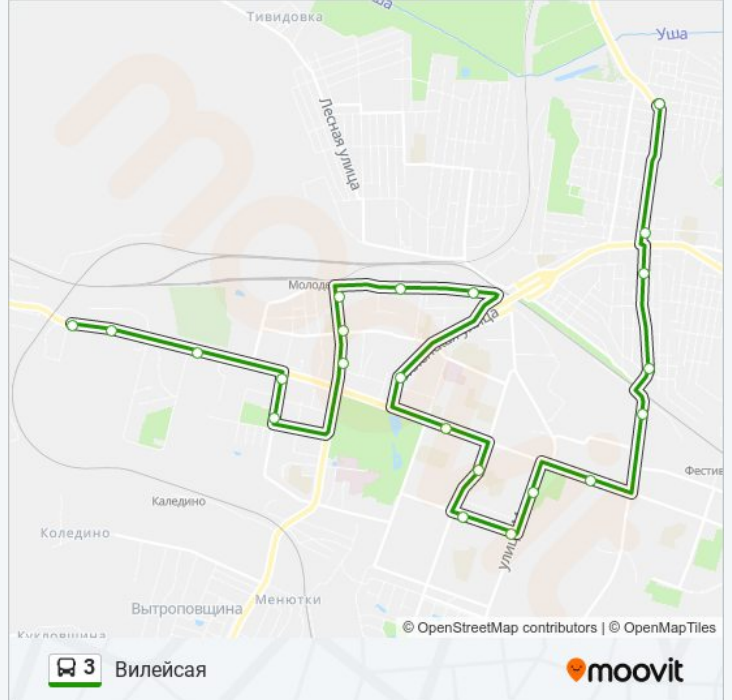

У автобус 3 (Вилейсяя)3 поездок. По будням, раписание маршрута:

(1) Вилейсяя: 08:09 - 15:30(2) Здемелево: 07:05 - 14:30(3) Здемелево (До Пл. Старое Место): 09:02 - 16:25

Используйте приложение Moovit, чтобы найти ближайшую остановку автобус 3 и узнать, когда приходит автобус 3.

Направление: Вилейсяя

22 остановок

[ОТКРЫТЬ РАСПИСАНИЕ МАРШРУТА](#)

Здемелево
Змк
По 'Энва'
1000 Мелочей
Театр Батлейка
Магазин "Алекор"
Сш №7
Улица Буйницкого
Вокзал
Музей
Центральная Площадь
Великий Гостинец
Поликлиника
Паудневы
Улица Мира
Вещевой Рынок
По Электромодуль
Мясокомбинат
Городокская
Пл. Старое Место
Пл. Старое Место

Информация о автобус 3

Направление: Вилейсяя

Остановки: 22

Продолжительность поездки: 53 мин

Описание маршрута:

Направление: Здемелево

23 остановок

[ОТКРЫТЬ РАСПИСАНИЕ МАРШРУТА](#)

Информация о автобус 3

Направление: Здемелево (До Пл. Старое Место)

Остановки: 3

Продолжительность поездки: 4 мин

Описание маршрута:

Расписание и схема движения автобус 3 доступны оффлайн в формате PDF на moovitapp.com. Используйте приложение Moovit, чтобы увидеть время прибытия автобусов в реальном времени, режим работы метро и расписания поездов, а также пошаговые инструкции, как добраться в нужную точку Вилейка.