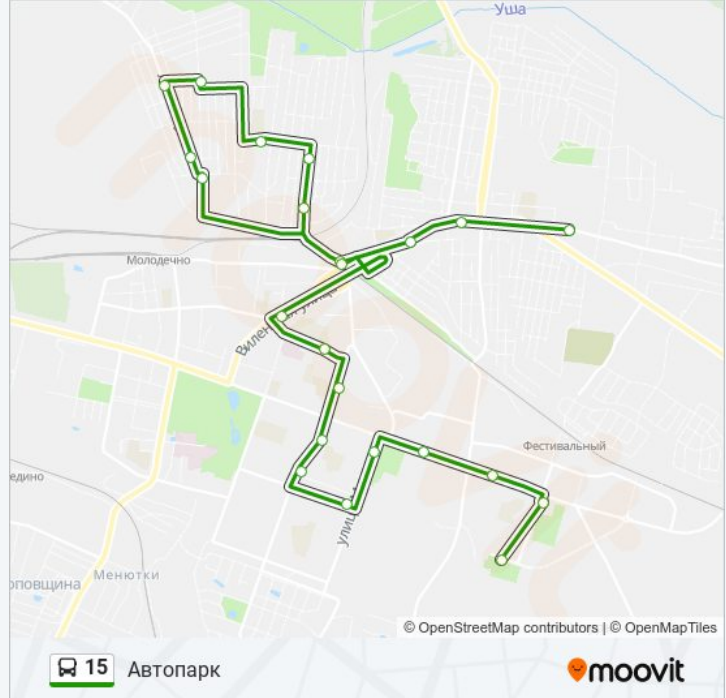

Направление: Автопарк

23 остановок

[ОТКРЫТЬ РАСПИСАНИЕ МАРШРУТА](#)

Криничная
6-Й Микрорайон
Сш №14
Электромодуль
Аптека
Улица Мира
Улица Скорины
Поликлиника
Улица Космонавтов
Больница №2
Берёзка
Путепровод-1
Парикмахерская 'Виктория' (Ул. Садовая)
Оптовая База
Ул. Лесная-2
Льносемстанция-1
Школа 9
Дрсу-195
Якуба Коласа
Путепровод-2
Дюш

Пл. Старое Место

Автобусный Парк №4

Направление: Криничная - Лесная - Криничная

31 остановок

[ОТКРЫТЬ РАСПИСАНИЕ МАРШРУТА](#)

- Криничная
- 6-Й Микрорайон
- Сш №14
- Электромодуль
- Аптека
- Улица Мира
- Улица Скорины
- Поликлиника
- Улица Космонавтов
- Больница №2
- Берёзка
- Путепровод-1
- Парикмахерская 'Виктория' (Ул. Садовая)
- Оптовая База
- Ул. Лесная-2
- Льносемстанция-1
- Школа 9
- Дрсу-195

Информация о автобус 15

Направление: Криничная - Лесная - Криничная

Остановки: 31

Продолжительность поездки: 72 мин

Описание маршрута:

Якуба Коласа

Путепровод-2

Центральная Площадь

6-Й Микрорайон

Криничная

Направление: Криничная

22 остановок

[ОТКРЫТЬ РАСПИСАНИЕ МАРШРУТА](#)

Автобусный Парк №4

Пл. Старое Место

Дюшш