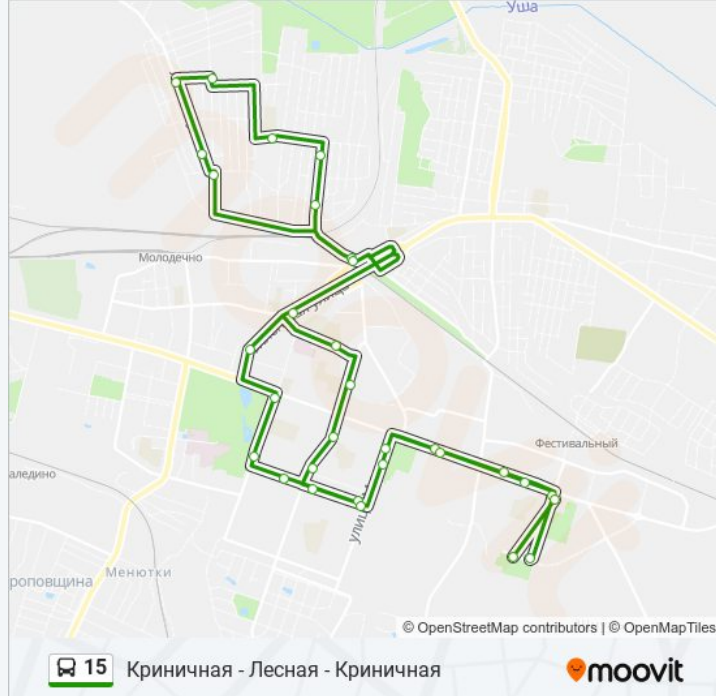

Направление: Автопарк

23 остановок

[ОТКРЫТЬ РАСПИСАНИЕ МАРШРУТА](#)

Криничная
6-Й Микрорайон
Сш №14
Электромодуль
Аптека
Улица Мира
Улица Скорины
Поликлиника
Улица Космонавтов
Больница №2
Берёзка
Путепровод-1
Парикмахерская 'Виктория' (Ул. Садовая)
Оптовая База
Ул. Лесная-2
Льносемстанция-1
Школа 9
Дрсу-195
Якуба Коласа
Путепровод-2
Дюш

Информация о автобус 15

Направление: Криничная - Лесная - Криничная

Остановки: 31

Продолжительность поездки: 72 мин

Описание маршрута:

Якуба Коласа

Путепровод-2

Центральная Площадь

Парк Победы

Проектные Мастерские

Улица Строителей

Паудневы

Улица Мира

Вещевой Рынок

По Электромодуль

Сш №14

6-Й Микрорайон

Криничная

Направление: Криничная

22 остановок

[ОТКРЫТЬ РАСПИСАНИЕ МАРШРУТА](#)

Автобусный Парк №4

Пл. Старое Место

Дюшш