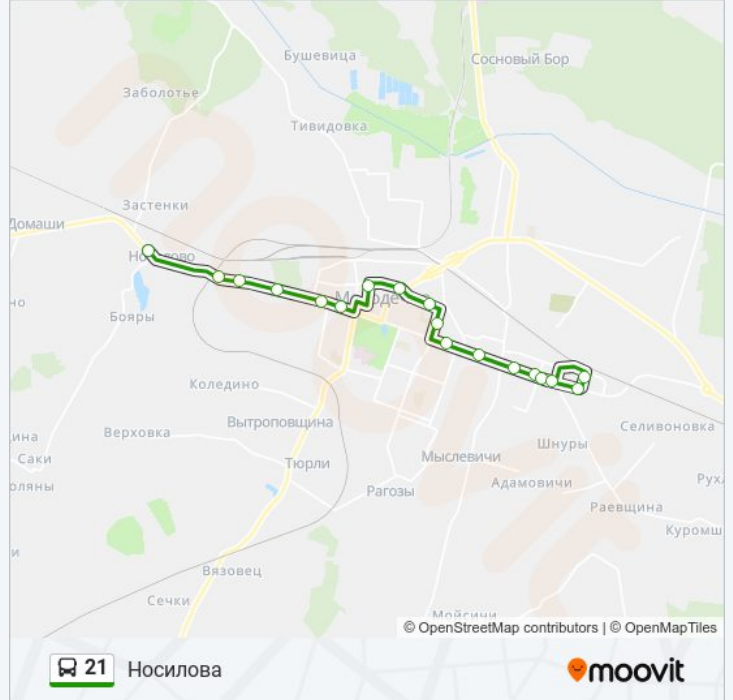

Информация о автобус 21

Направление: Носилова

Остановки: 18

Продолжительность поездки: 39 мин

Описание маршрута:

Расписание и схема движения автобус 21 доступны оффлайн в формате PDF на moovitapp.com. Используйте приложение Moovit, чтобы увидеть время прибытия автобусов в реальном времени, режим работы метро и расписания поездов, а также пошаговые инструкции, как добраться в нужную точку Вилейка.