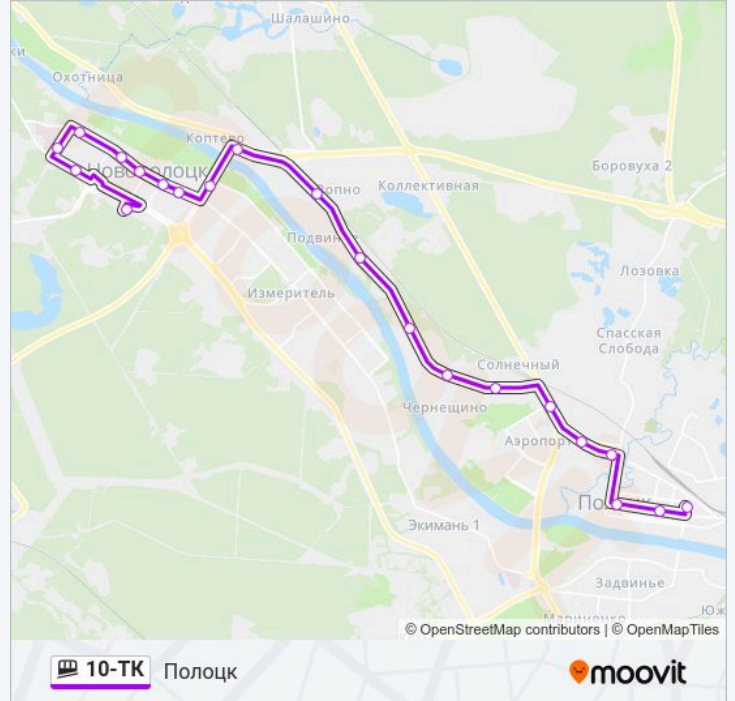

## Информация о фуникулер 10-TK

**Направление:** Полоцк

**Остановки:** 21

**Продолжительность поездки:** 30 мин

**Описание маршрута:**

Райисполком

Коммунистическая

Юбилейная