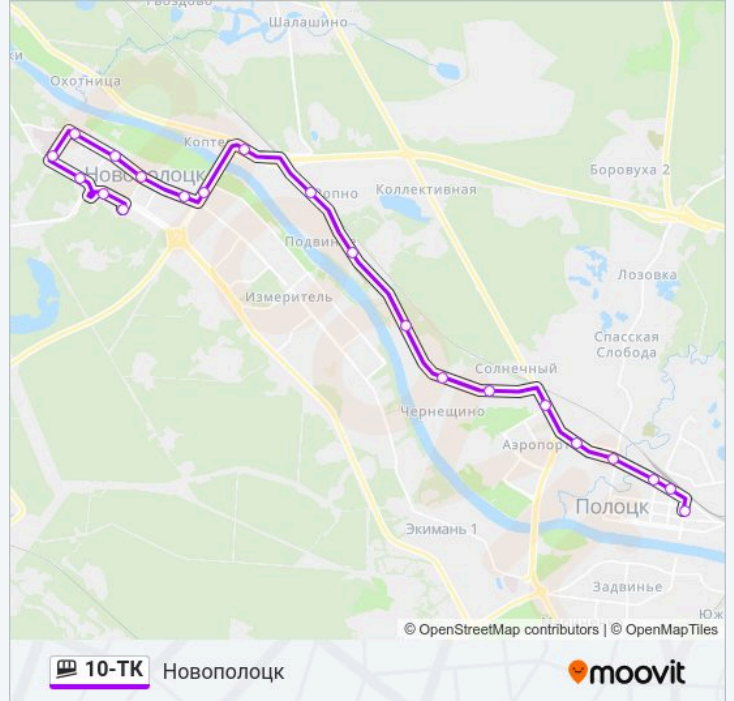

### Направление: Новополоцк

21 остановок

[ОТКРЫТЬ РАСПИСАНИЕ МАРШРУТА](#)

Юбилейная  
Автовокзал  
Железнодорожный Вокзал  
Экономический Колледж  
Олимпиец  
Матросова  
Азс  
Чернещино-2  
Чернещино-1  
Кладбище  
Ропно  
Коптево  
Калинина  
Молодёжная  
Гостиница Беларусь  
Кинотеатр Космос  
Первая Палатка  
Гайдара  
Слободская  
Торговый Центр  
Автовокзал (Конечная)

### Расписания фуникулер 10-ТК

Новополоцк Расписание поездки

понедельник	05:49 - 23:26
вторник	05:49 - 23:26
среда	05:49 - 23:26
четверг	05:49 - 23:26
пятница	05:49 - 23:26
суббота	00:19 - 22:59
воскресенье	00:19 - 22:59

### Информация о фуникулер 10-ТК

**Направление:** Новополоцк

**Остановки:** 21

**Продолжительность поездки:** 29 мин

**Описание маршрута:**

## Направление: Полоцк

21 остановок

[ОТКРЫТЬ РАСПИСАНИЕ МАРШРУТА](#)

- Автовокзал
- Слободская
- Гайдара
- Первая Палатка
- Кинотеатр Космос
- Гостиница Беларусь
- Строительная
- Молодёжная
- Калинина
- Коптево
- Ропно
- Кладбище
- Чернещино-1
- Чернещино-2
- Азс
- Матросова
- Олимпиец
- Экономический Колледж