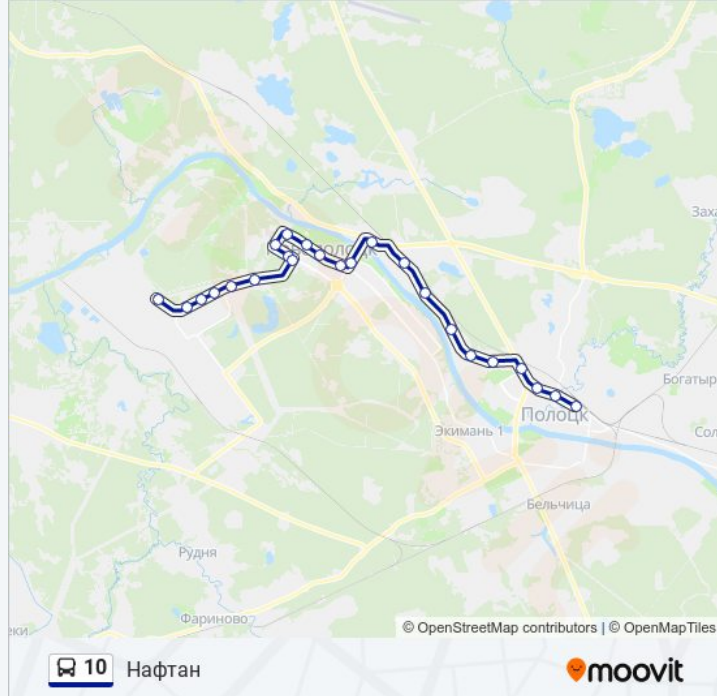

Трамвайный Парк

Подстанция

Белсантехмонтаж

Автопарк №6

Нефтезаводмонтаж

Оао "Нафтан"

Направление: Полимир

25 остановок

[ОТКРЫТЬ РАСПИСАНИЕ МАРШРУТА](#)

Железнодорожный Вокзал

Экономический Колледж

Олимпиец

Матросова

Азс

Чернещино-2

Чернещино-1

Кладбище

Ропно

Коптево

Калинина

Молодёжная

Гостиница Беларусь

Кинотеатр Космос

Первая Палатка

Гайдара

Слободская

Техникум

Расписания автобус 10

Полимир Расписание поездки

понедельник	06:37
вторник	06:37
среда	06:37
четверг	06:37
пятница	06:37
суббота	Не Работает
воскресенье	Не Работает

Информация о автобус 10

Направление: Полимир

Остановки: 25

Продолжительность поездки: 43 мин

Описание маршрута: