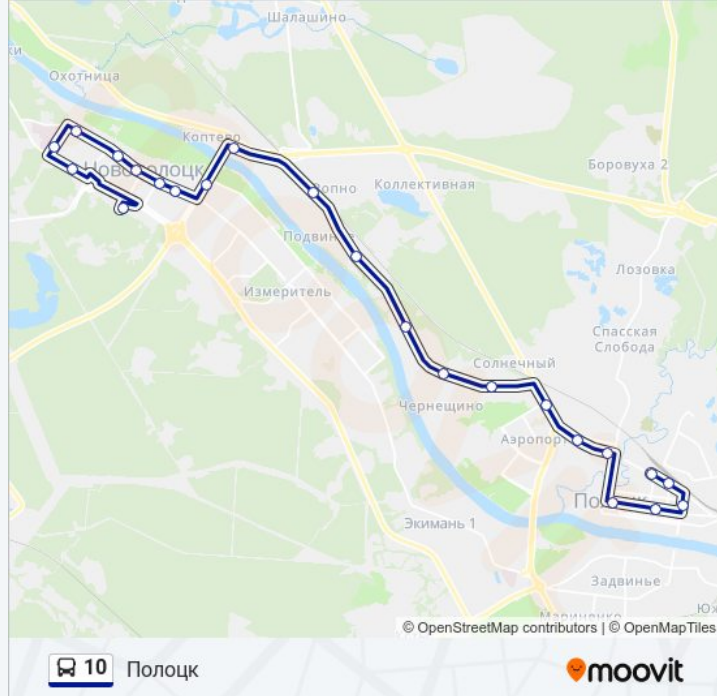

Информация о автобус 10

Направление: Полоцк

Остановки: 23

Продолжительность поездки: 45 мин

Описание маршрута:

Райисполком

Коммунистическая

Юбилейная

Автовокзал

Железнодорожный Вокзал

Направление: Полоцк (с КПД)

29 остановок

[ОТКРЫТЬ РАСПИСАНИЕ МАРШРУТА](#)

Кпд

Нрсму

Полимир