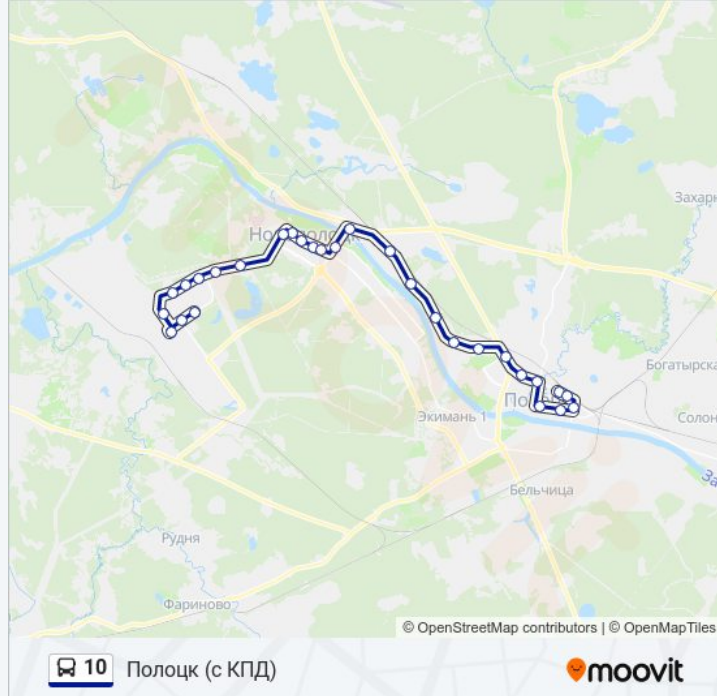

Продолжительность поездки: 63 мин

Описание маршрута:

Чернещино-1
Чернещино-2
Азс
Матросова
Олимпиец
Экономический Колледж
Райисполком
Коммунистическая
Юбилейная
Автовокзал
Железнодорожный Вокзал

Направление: Полоцк (с Нафтана и Полимира)