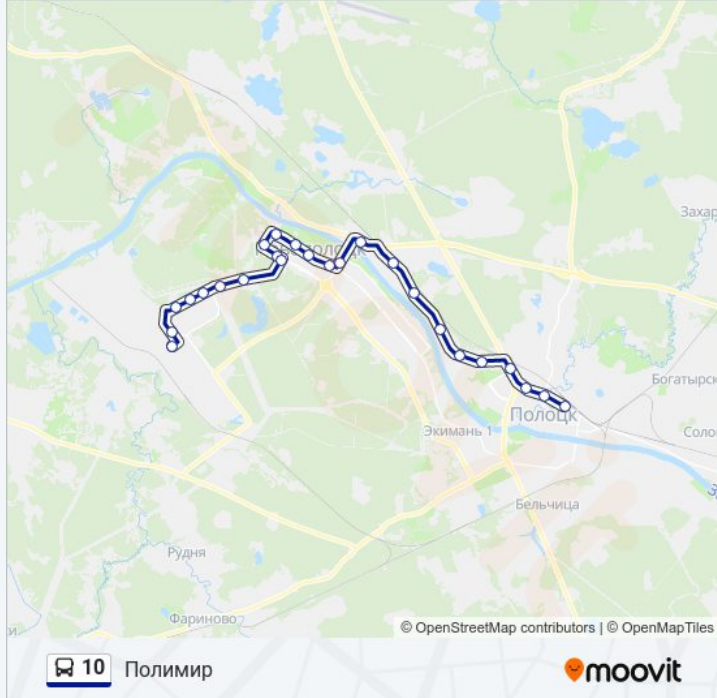

Остановки: 25

Продолжительность поездки: 43 мин

Описание маршрута:

Трамвайный Парк

Подстанция

Белсантехмонтаж

Автопарк №6

Нефтезаводмонтаж

Срсу-3

Полимир

Направление: Полимир (Через Нафтан)

26 остановок

[ОТКРЫТЬ РАСПИСАНИЕ МАРШРУТА](#)

Железнодорожный Вокзал

Экономический Колледж

Олимпиец