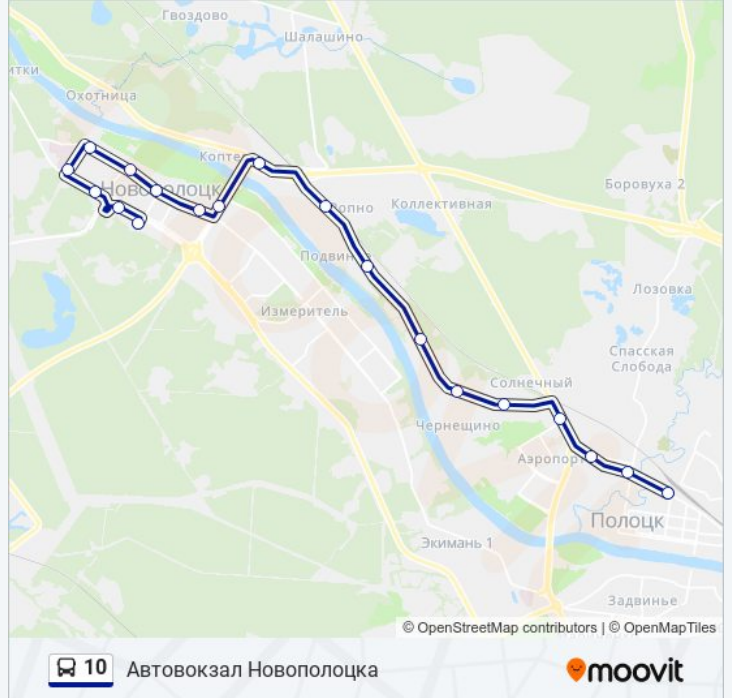

Направление: Автовокзал Новополоцка

19 остановок

[ОТКРЫТЬ РАСПИСАНИЕ МАРШРУТА](#)

Железнодорожный Вокзал

Экономический Колледж

Олимпиец

Матросова

Азс

Кинотеатр Космос

Первая Палатка

Гайдара

Слободская

Торговый Центр

Автовокзал (Конечная)

Расписания автобус 10

Автовокзал Новополоцка Расписание поездки

Направление: Нафтан

24 остановок

[ОТКРЫТЬ РАСПИСАНИЕ МАРШРУТА](#)

Железнодорожный Вокзал

Экономический Колледж

Олимпиец

Матросова

Азс