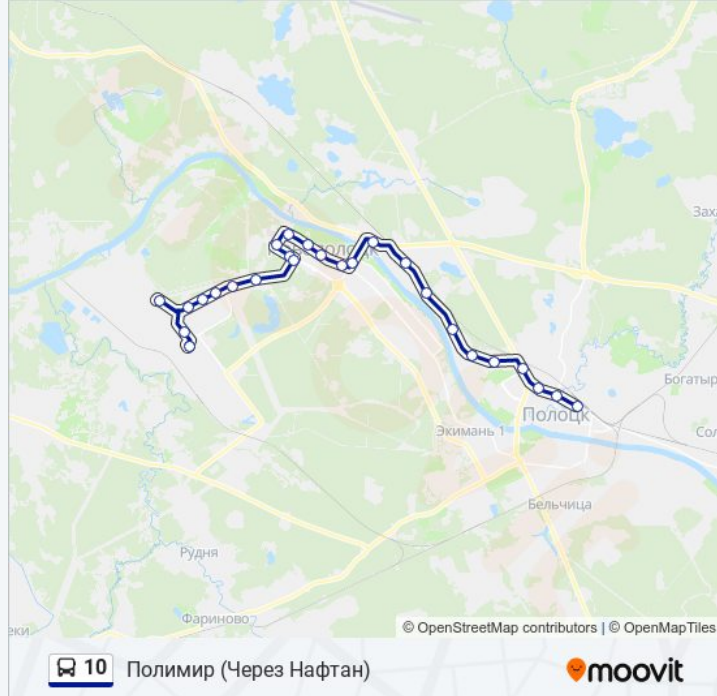

Остановки: 26

Продолжительность поездки: 45 мин

Описание маршрута:

Трамвайный Парк

Подстанция

Белсантехмонтаж

Автопарк №6

Нефтезаводмонтаж

Оао "Нафтан"

Срсу-3

Полимир

Направление: Полоцк

23 остановок

[ОТКРЫТЬ РАСПИСАНИЕ МАРШРУТА](#)

Автовокзал

Слободская