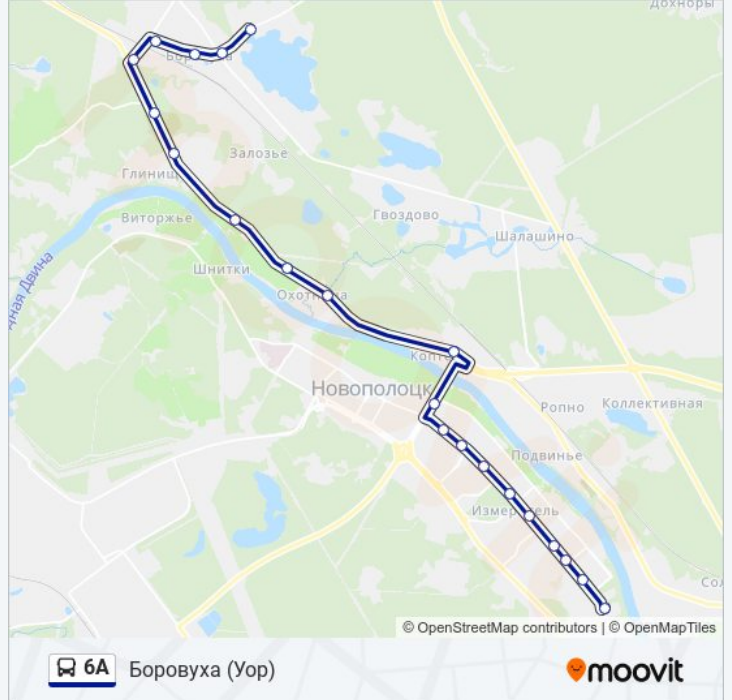

Направление: Боровуха (Уор)

21 остановок

[ОТКРЫТЬ РАСПИСАНИЕ МАРШРУТА](#)

Дс Подкастельцы

8-Ой Микрорайон

Василевцы

Подкастельцы

Завод Измеритель

Информация о автобус 6А**Направление:** Боровуха (Уор)**Остановки:** 21**Продолжительность поездки:** 39 мин**Описание маршрута:**

Направление: Подкастельцы

21 остановок

[ОТКРЫТЬ РАСПИСАНИЕ МАРШРУТА](#)

Училище Олимпийского Резерва