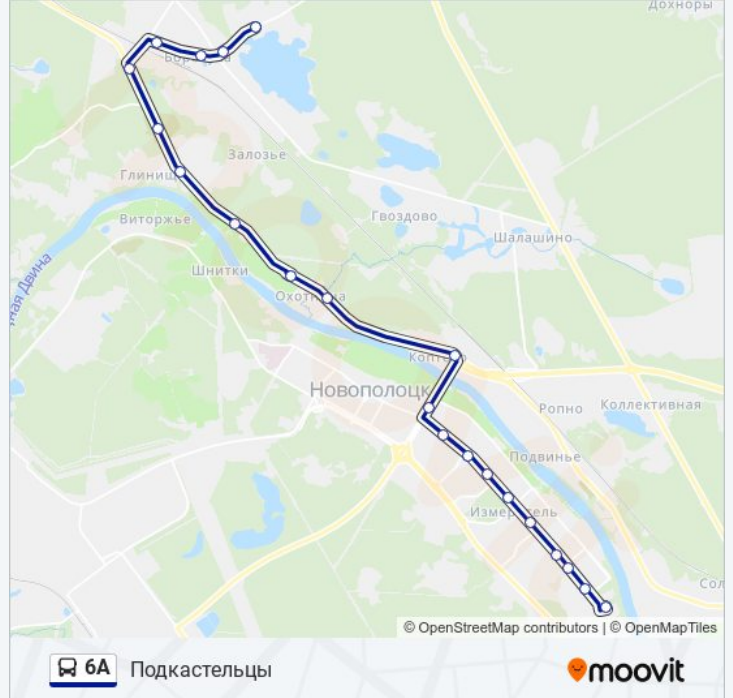

Информация о автобус 6А

Направление: Подкастельцы

Остановки: 21

Продолжительность поездки: 39 мин

Описание маршрута:

Василевцы

8-Ой Микрорайон

Дс Подкастельцы

Расписание и схема движения автобус 6А доступны оффлайн в формате PDF на moovitapp.com. Используйте приложение Moovit, чтобы увидеть время прибытия автобусов в реальном времени, режим работы метро и расписания поездов, а также пошаговые инструкции, как добраться в нужную точку Полоцк.