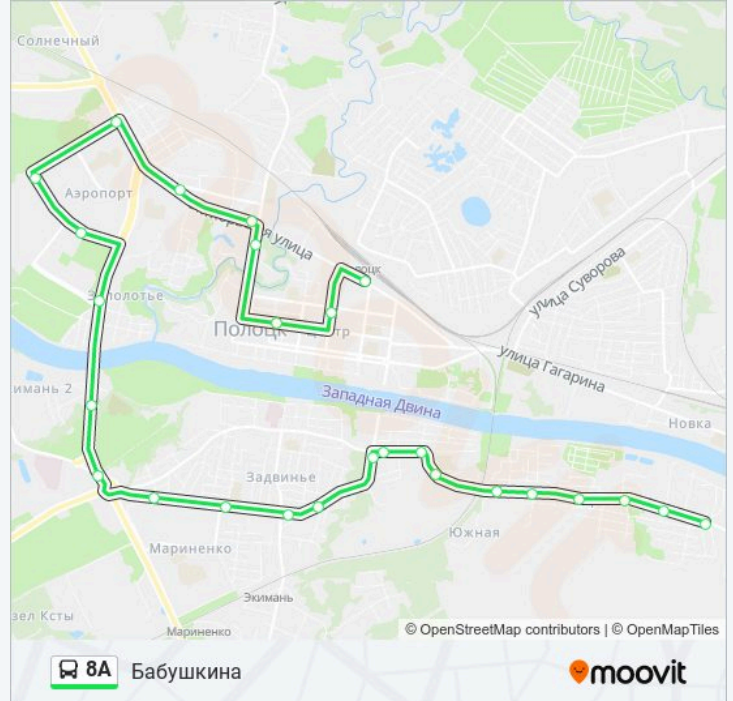

Направление: Автовокзал

29 остановок

[ОТКРЫТЬ РАСПИСАНИЕ МАРШРУТА](#)

Бабушкина
Мирная
Водоканал
Почта
Птицефабрика
Южная
Школа №11
Красноармейская
Кульнева
Кульнева
Селянская
23-Х Гвардейцев
Петруся Бровки
Развилка
Курган Бессмертия
Экимань
Заполотье
Зодчего Иоанна
Машерова
Аэродромная
Школа №18

Автовокзал

Направление: Бабушкина

26 остановок

[ОТКРЫТЬ РАСПИСАНИЕ МАРШРУТА](#)

Автовокзал

Дом Торговли

Поликлиника

Педколледж

Остановки: 26

Продолжительность поездки: 40 мин

Описание маршрута:

Красноармейская

Школа №11

Южная

Птицефабрика

Почта

Водоканал

Мирная

Бабушкина

Расписание и схема движения автобус 8А доступны оффлайн в формате PDF на moovitapp.com. Используйте приложение Moovit, чтобы увидеть время прибытия автобусов в реальном времени, режим работы метро и расписания поездов, а также пошаговые инструкции, как добраться в нужную точку Полоцк.