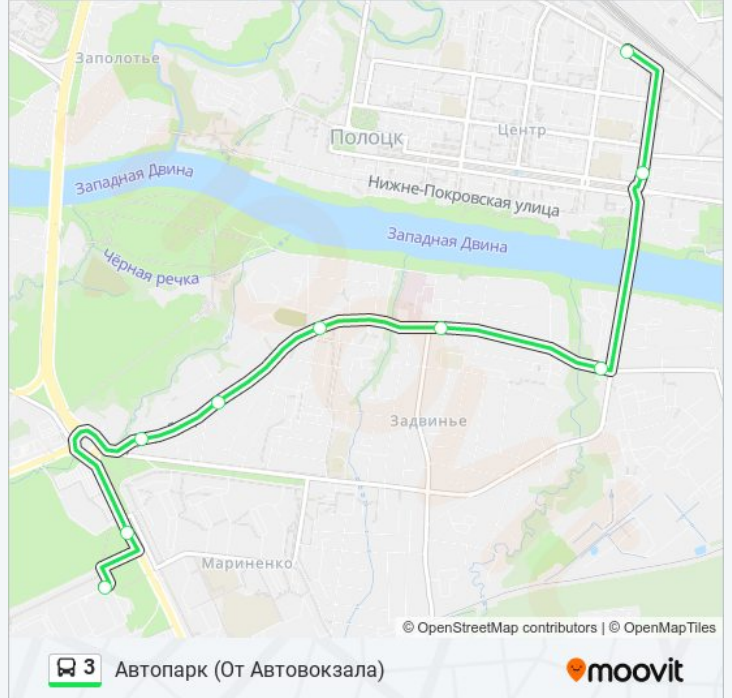

понедельник	09:25 - 17:30
вторник	09:25 - 17:30
среда	09:25 - 17:30
четверг	09:25 - 17:30
пятница	09:25 - 17:30
суббота	Не Работает
воскресенье	Не Работает

Информация о автобус 3

Направление: Автопарк (От Автовокзала)

Остановки: 9

Продолжительность поездки: 14 мин

Описание маршрута:

Направление: Электросети

12 остановок

[ОТКРЫТЬ РАСПИСАНИЕ МАРШРУТА](#)

Швейная Фабрика
 Юбилейная
 Кульнёва
 Психиатрическая Больница
 Короленко
 Партизанская
 Развилка
 Минское Шоссе
 Автопарк
 Лесхоз
 Спецавтобаза
 Электросети