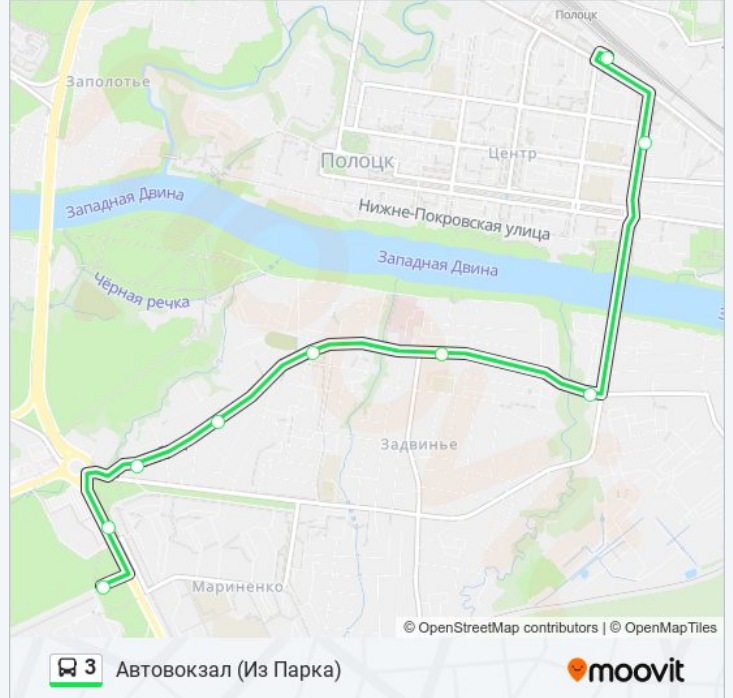

- Автопарк
- Минское Шоссе
- Развилка
- Партизанская
- Короленко
- Психиатрическая Больница
- Кульнева
- Юбилейная
- Автовокзал

Расписания автобус 3

Автовокзал (Из Парка) Расписание поездки

понедельник	06:06 - 14:25
вторник	06:06 - 14:25
среда	06:06 - 14:25
четверг	06:06 - 14:25
пятница	06:06 - 14:25
суббота	Не Работает
воскресенье	Не Работает

Информация о автобус 3

Направление: Автовокзал (Из Парка)

Остановки: 9

Продолжительность поездки: 14 мин

Описание маршрута:

Направление: Автопарк (От Автовокзала)

9 остановок

[ОТКРЫТЬ РАСПИСАНИЕ МАРШРУТА](#)