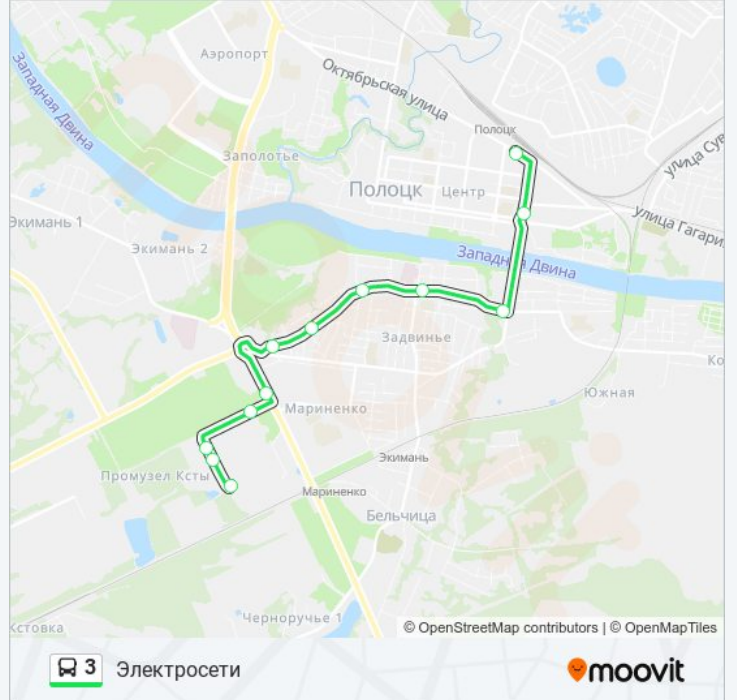

Остановки: 9

Продолжительность поездки: 14 мин

Описание маршрута:

Направление: Электросети

12 остановок

[ОТКРЫТЬ РАСПИСАНИЕ МАРШРУТА](#)

Швейная Фабрика
 Юбилейная
 Кульнёва
 Психиатрическая Больница
 Короленко
 Партизанская
 Развилка
 Минское Шоссе
 Автопарк
 Лесхоз
 Спецавтобаза
 Электросети

Информация о автобус 3

Направление: Электросети

Остановки: 12

Продолжительность поездки: 17 мин

Описание маршрута:

Расписание и схема движения автобус 3 доступны офлайн в формате PDF на moovitapp.com. Используйте приложение Moovit, чтобы увидеть время прибытия автобусов в реальном времени, режим работы метро и расписания поездов, а также пошаговые инструкции, как добраться в нужную точку Полоцк.