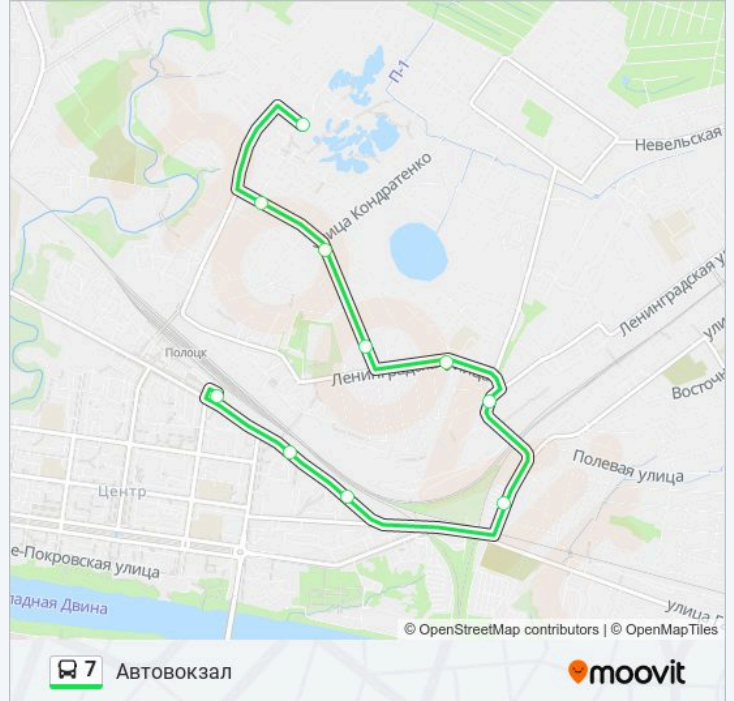

Направление: Гвардеец

8 остановок

[ОТКРЫТЬ РАСПИСАНИЕ МАРШРУТА](#)

Швейная Фабрика

Типография

Суворова

Архив

Будённого

Кондратенко

Маяковского

Гвардеец

Расписания автобус 7

Гвардеец Расписание поездки

понедельник	07:00
вторник	07:00
среда	07:00
четверг	Не Работает
пятница	Не Работает
суббота	Не Работает
воскресенье	Не Работает

Информация о автобус 7

Направление: Гвардеец

Остановки: 8

Продолжительность поездки: 17 мин

Описание маршрута: