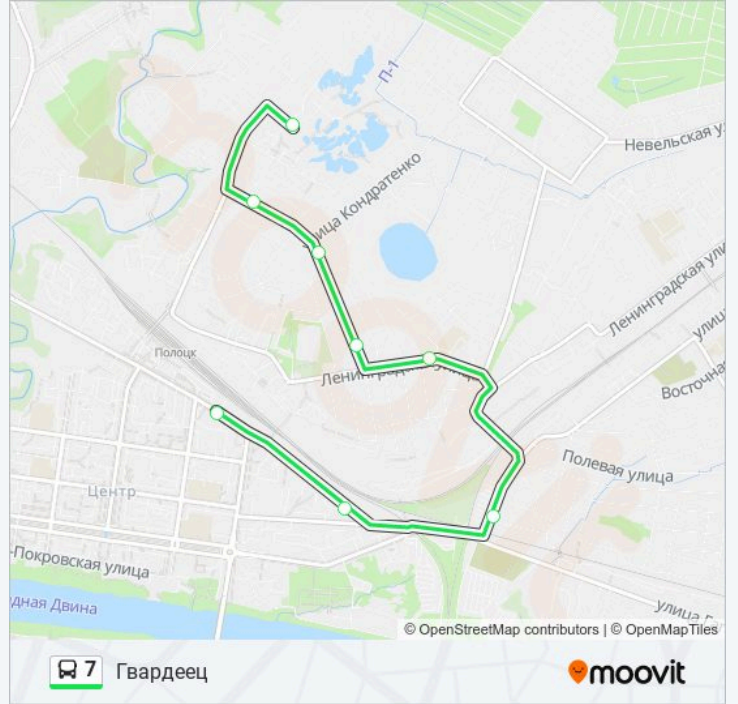

Информация о автобус 7

Направление: Гвардеец

Остановки: 8

Продолжительность поездки: 17 мин

Описание маршрута:

Расписание и схема движения автобус 7 доступны оффлайн в формате PDF на moovitapp.com. Используйте приложение Moovit, чтобы увидеть время прибытия автобусов в реальном времени, режим работы метро и расписания поездов, а также пошаговые инструкции, как добраться в нужную точку Полоцк.