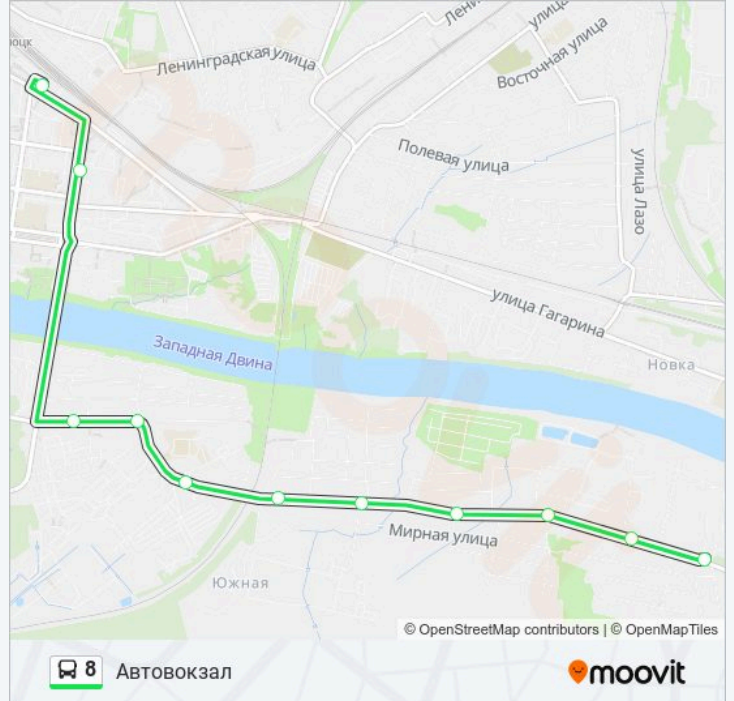

Направление: Автовокзал

11 остановок

[ОТКРЫТЬ РАСПИСАНИЕ МАРШРУТА](#)

Бабушкина

Мирная

Водоканал

Почта

Птицефабрика

Южная

Школа №11

Красноармейская

Кульнева

Юбилейная

Автовокзал

Расписания автобус 8

Автовокзал Расписание поездки

Направление: Бабушкина

11 остановок

[ОТКРЫТЬ РАСПИСАНИЕ МАРШРУТА](#)

Швейная Фабрика

Юбилейная

Кульнева

Красноармейская

Школа №11