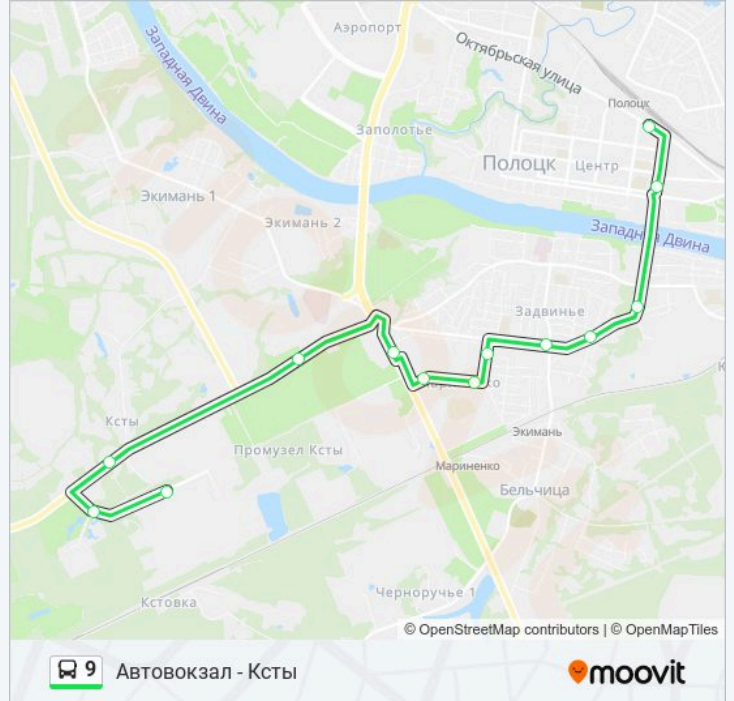

Кульнева

Селянская

23-Х Гвардейцев

Петруся Бровки

Аптека

Мариненко (Конечная)

Минское Шоссе

Вильнюсское Шоссе

Информация о автобус 9**Направление:** Автовокзал - Ксты**Остановки:** 13**Продолжительность поездки:** 16 мин**Описание маршрута:**

Направление: Автовокзал-Ксты

11 остановок

[ОТКРЫТЬ РАСПИСАНИЕ МАРШРУТА](#)