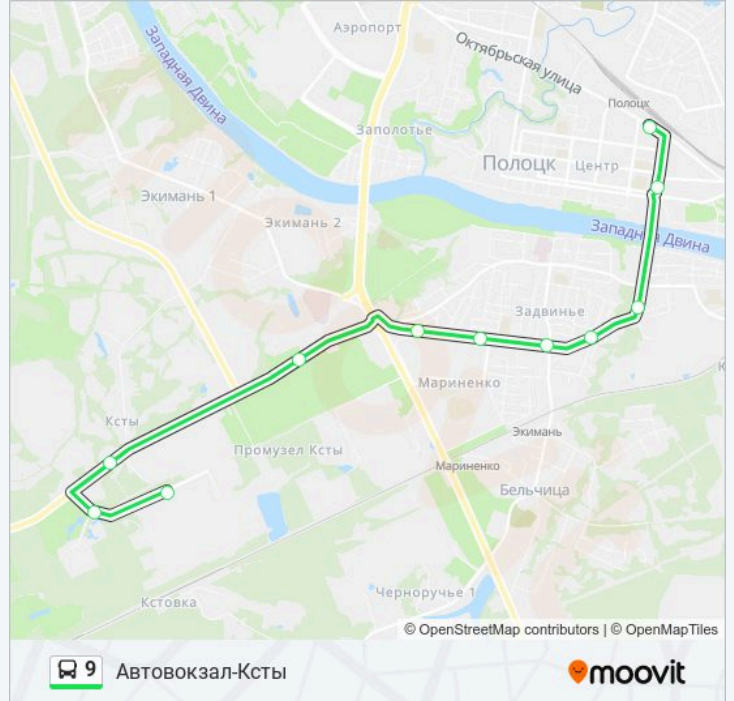

Информация о автобус 9

Направление: Автовокзал-Ксты

Остановки: 11

Продолжительность поездки: 20 мин

Описание маршрута:

Направление: Ксты - Автовокзал

13 остановок

[ОТКРЫТЬ РАСПИСАНИЕ МАРШРУТА](#)