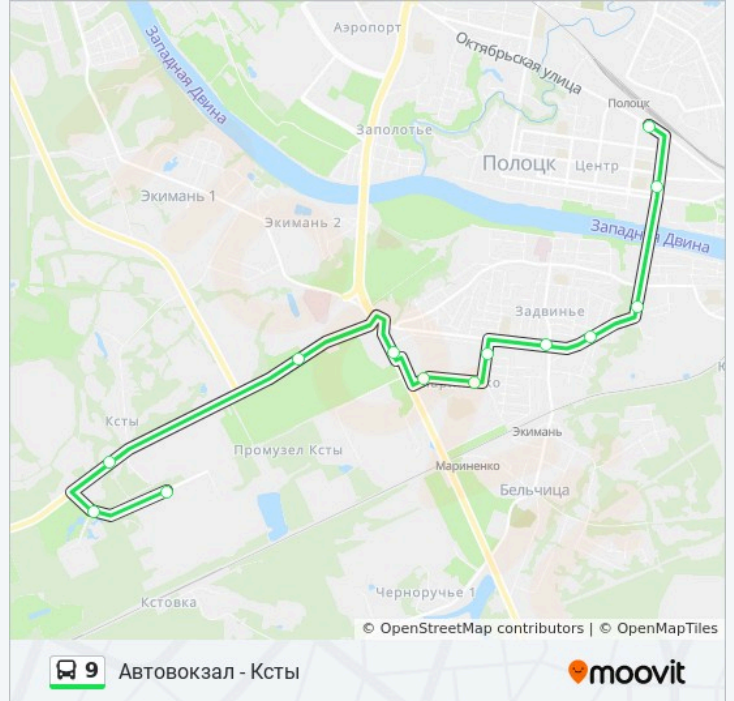

Остановки: 13

Продолжительность поездки: 21 мин

Описание маршрута:

Направление: Ксты-Автовокзал

12 остановок

[ОТКРЫТЬ РАСПИСАНИЕ МАРШРУТА](#)

Полоцк-Стекловолокно

Полоцкгаз