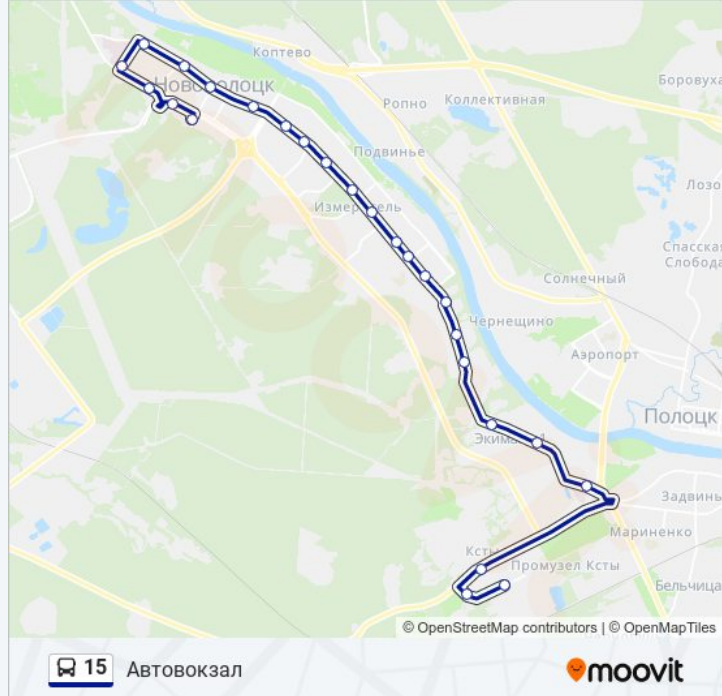

Направление: Автовокзал

25 остановок

[ОТКРЫТЬ РАСПИСАНИЕ МАРШРУТА](#)

Полоцк-Стекловолокно

Полоцкгаз

Ксты

Больница Ксты

Экимань-2

Информация о автобус 15**Направление:** Автовокзал**Остановки:** 25**Продолжительность поездки:** 43 мин**Описание маршрута:**

Гайдара

Слободская

Торговый Центр

Автовокзал (Конечная)

Направление: Ксты (Стекловолокно)

17 остановок

[ОТКРЫТЬ РАСПИСАНИЕ МАРШРУТА](#)

Автовокзал

Магазин Берёзка

Кинотеатр Космос

Молодёжная

Комсомольская

Музыкальная Школа