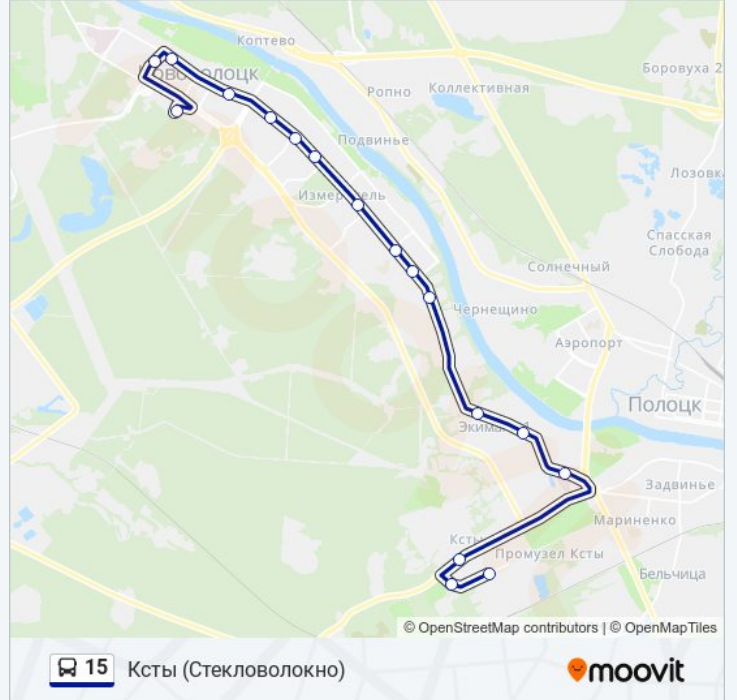

Информация о автобус 15

Направление: Ксты (Стекловолокно)

Остановки: 17

Продолжительность поездки: 40 мин

Описание маршрута:

Расписание и схема движения автобус 15 доступны оффлайн в формате PDF на moovitapp.com. Используйте приложение Moovit, чтобы увидеть время прибытия автобусов в реальном времени, режим работы метро и расписания поездов, а также пошаговые инструкции, как добраться в нужную точку Полоцк.