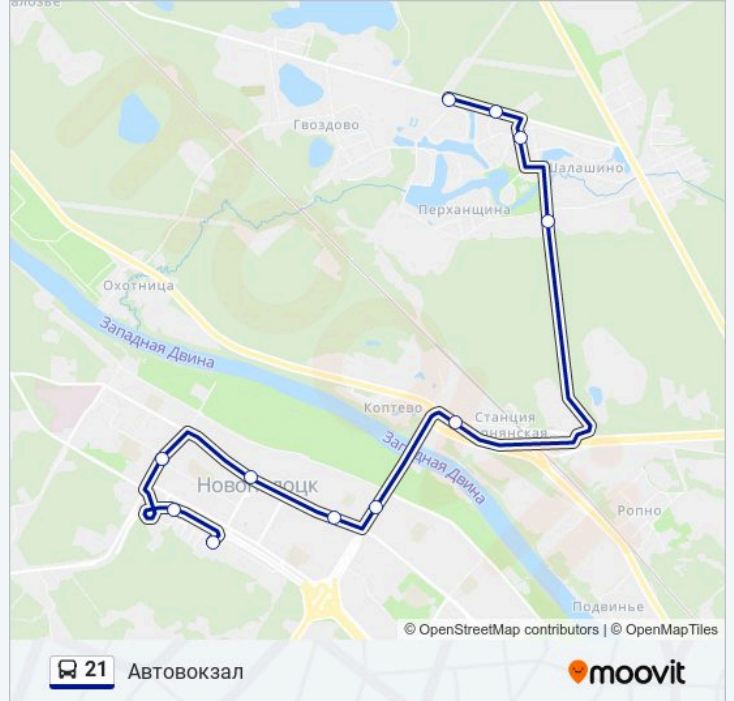

Направление: Автовокзал

11 остановок

[ОТКРЫТЬ РАСПИСАНИЕ МАРШРУТА](#)

Теплицы

Междуречье-2

Междуречье-1

Перханщина

Коптево

Калинина

Молодёжная

Гостиница Беларусь

Магазин Берёзка

Торговый Центр

Автовокзал (Конечная)

Расписания автобус 21

Автовокзал Расписание поездки

Направление: Междуречье

11 остановок

[ОТКРЫТЬ РАСПИСАНИЕ МАРШРУТА](#)

- Автовокзал
- Магазин Берёзка
- Гостиница Беларусь
- Строительная
- Молодёжная
- Калинина
- Коптево
- Перханщина
- Междуречье-1
- Междуречье-2
- Теплицы

Продолжительность поездки: 26 мин

Описание маршрута:

Направление: Междуречье (Через Гамзелево)

11 остановок

[ОТКРЫТЬ РАСПИСАНИЕ МАРШРУТА](#)

- Автовокзал
- Магазин Берёзка
- Гостиница Беларусь
- Строительная
- Молодёжная
- Калинина
- Коптево
- Гамзелево
- Междуречье-1
- Междуречье-2
- Теплицы