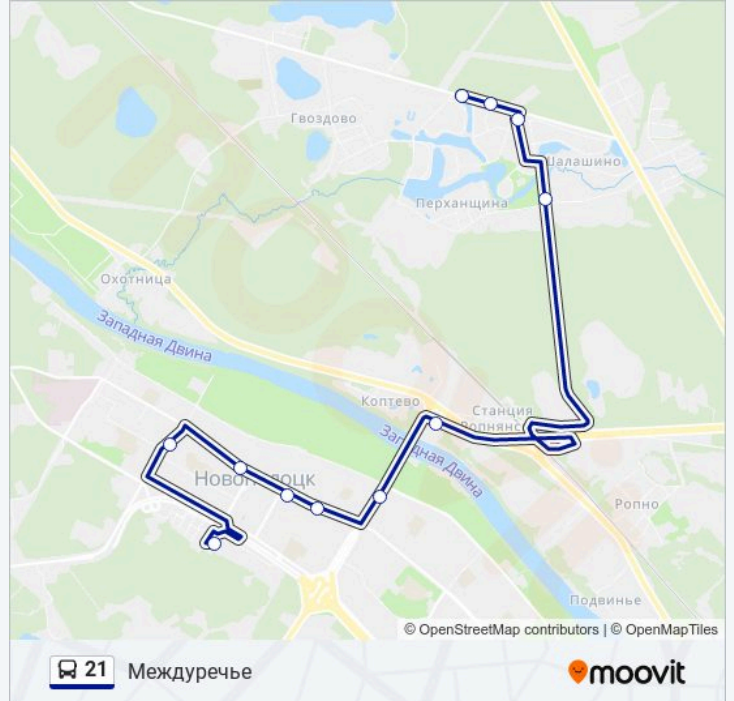

Направление: Автовокзал

11 остановок

[ОТКРЫТЬ РАСПИСАНИЕ МАРШРУТА](#)

Теплицы

Междуречье-2

Междуречье-1

Перханщина

Коптево

Направление: Междуречье

11 остановок

[ОТКРЫТЬ РАСПИСАНИЕ МАРШРУТА](#)

- Автовокзал
- Магазин Берёзка
- Гостиница Беларусь
- Строительная
- Молодёжная
- Калинина
- Коптево
- Перханщина
- Междуречье-1
- Междуречье-2
- Теплицы

Расписания автобус 21

Междуречье Расписание поездки

понедельник	16:35
вторник	16:35
среда	16:35
четверг	16:35
пятница	16:35
суббота	16:35
воскресенье	16:35

Информация о автобус 21

Направление: Междуречье

Остановки: 11

Продолжительность поездки: 26 мин

Описание маршрута:

Направление: Междуречье (Через Гамзелево)

11 остановок

[ОТКРЫТЬ РАСПИСАНИЕ МАРШРУТА](#)

- Автовокзал
- Магазин Берёзка
- Гостиница Беларусь
- Строительная
- Молодёжная
- Калинина
- Коптево
- Гамзелево
- Междуречье-1
- Междуречье-2
- Теплицы