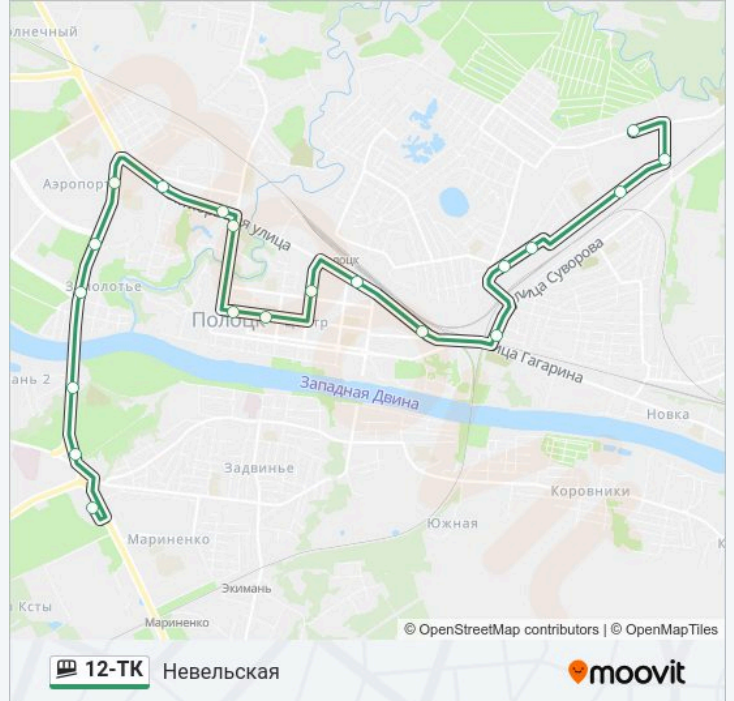

Направление: Невельская

20 остановок

[ОТКРЫТЬ РАСПИСАНИЕ МАРШРУТА](#)

Трц Манеж

Курган Бессмертия

Экимань

Заполотье

Энергосбыт

Типография

Суворова

Ленинградская

Локомотивное Депо

Школа №14

Железнодорожный Переезд

Невельская

Расписания фуникулер 12-ТК

Невельская Расписание поездки

понедельник	06:20-16:20
вторник	06:20-16:20
среда	06:20-16:20
четверг	06:20-16:20
пятница	06:20-16:20
суббота	07:20-17:20
воскресенье	07:20-17:20

Информация о фуникулер 12-ТК**Направление:** Невельская**Остановки:** 20**Продолжительность поездки:** 47 мин**Описание маршрута:**

Направление: Трц Манеж

22 остановок

[ОТКРЫТЬ РАСПИСАНИЕ МАРШРУТА](#)

- Невельская
- Грибоедова
- Баграмяна
- Калинина
- Фабрициуса
- Мелькомбинат
- 5 Декабря
- Суворова
- Типография
- Союзпечать
- Автовокзал
- Дом Торговли
- Поликлиника
- Педагогический Колледж
- Экономический Колледж
- Олимпиец
- Спортклуб
- Энергосбыт