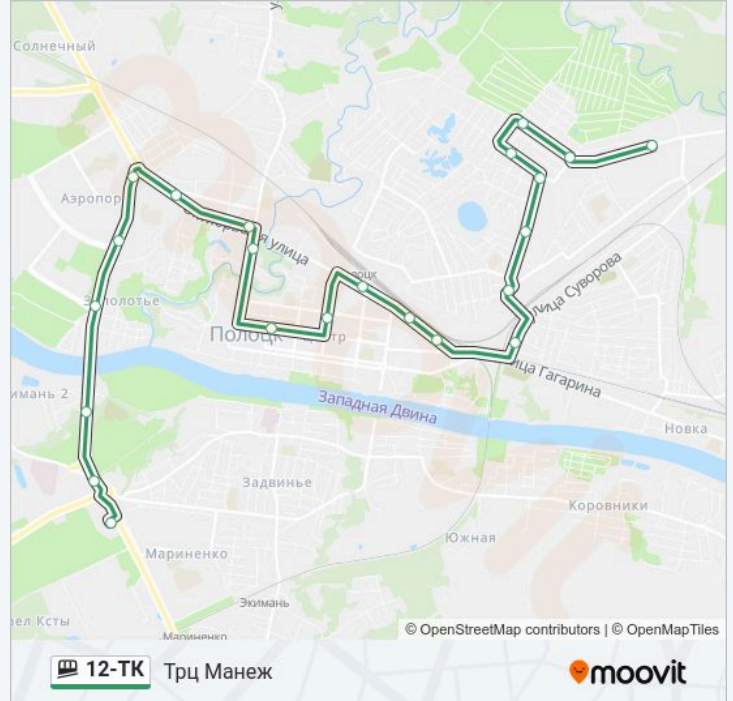

Направление: Невельская

20 остановок

[ОТКРЫТЬ РАСПИСАНИЕ МАРШРУТА](#)

Трц Манеж

Курган Бессмертия

Экимань

Заполотье

Энергосбыт

Направление: Трц Манеж

22 остановок

[ОТКРЫТЬ РАСПИСАНИЕ МАРШРУТА](#)

- Невельская
- Грибоедова
- Баграмяна
- Калинина
- Фабрициуса
- Мелькомбинат
- 5 Декабря
- Суворова
- Типография
- Союзпечать
- Автовокзал
- Дом Торговли
- Поликлиника
- Педагогический Колледж
- Экономический Колледж
- Олимпиец
- Спортклуб
- Энергосбыт

Направление: Трц Манеж

Остановки: 22

Продолжительность поездки: 32 мин

Описание маршрута:

Заполотье

Экимань

Курган Бессмертия

Трц Манеж