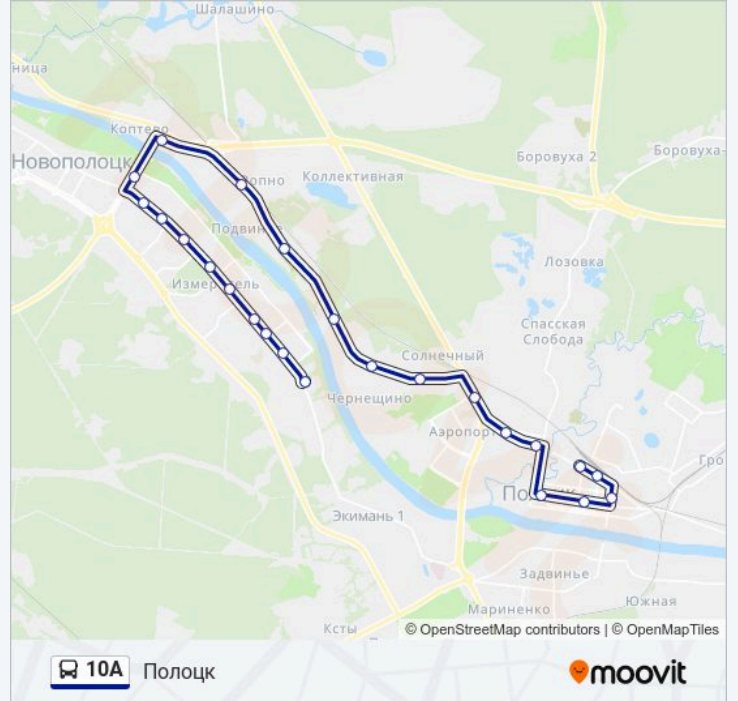

Информация о автобус 10А

Направление: Полоцк

Остановки: 24

Продолжительность поездки: 43 мин

Описание маршрута:

Экономический Колледж

Райисполком

Коммунистическая

Юбилейная

Автовокзал

Железнодорожный Вокзал

Расписание и схема движения автобус 10А доступны оффлайн в формате PDF на moovitapp.com.
Используйте приложение Moovit, чтобы увидеть время прибытия автобусов в реальном времени, режим работы метро и расписания поездов, а также пошаговые инструкции, как добраться в нужную точку Полоцк.