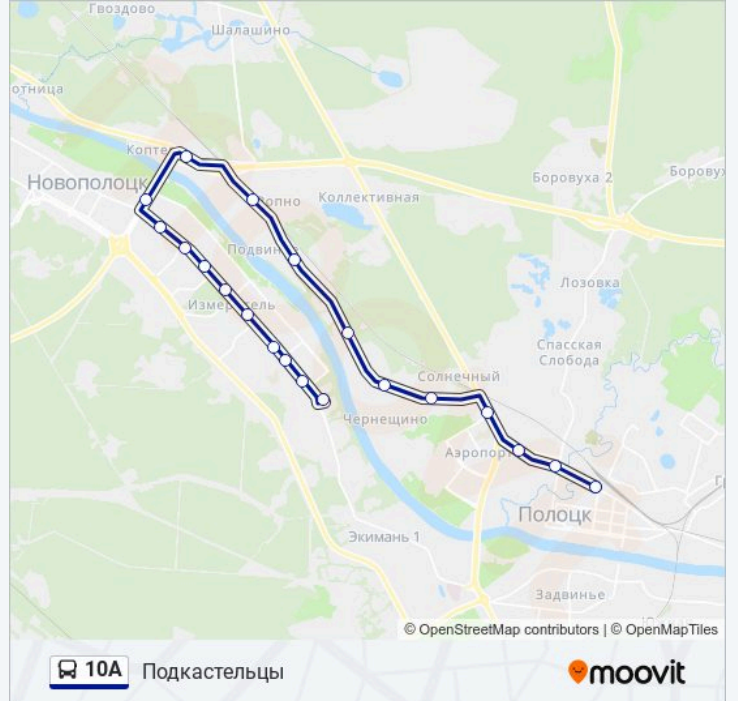

Направление: Полоцк

24 остановок

[ОТКРЫТЬ РАСПИСАНИЕ МАРШРУТА](#)

- Дс Подкастельцы
- 8-Ой Микрорайон
- Василевцы
- Подкастельцы
- Завод Измеритель
- Гостиница Нафтан
- Кинотеатр Минск
- Музыкальная Школа
- Комсомольская
- Калинина
- Коптево
- Ропно
- Кладбище
- Чернещино-1
- Чернещино-2
- Азс
- Матросова
- Олимпиец

Расписания автобус 10А

Полоцк Расписание поездки

понедельник	06:17 - 18:20
вторник	06:17 - 18:20
среда	06:17 - 18:20
четверг	06:17 - 18:20
пятница	06:17 - 18:20
суббота	07:38 - 18:51
воскресенье	07:38 - 18:51

Информация о автобус 10А

Направление: Полоцк

Остановки: 24

Продолжительность поездки: 43 мин

Описание маршрута: