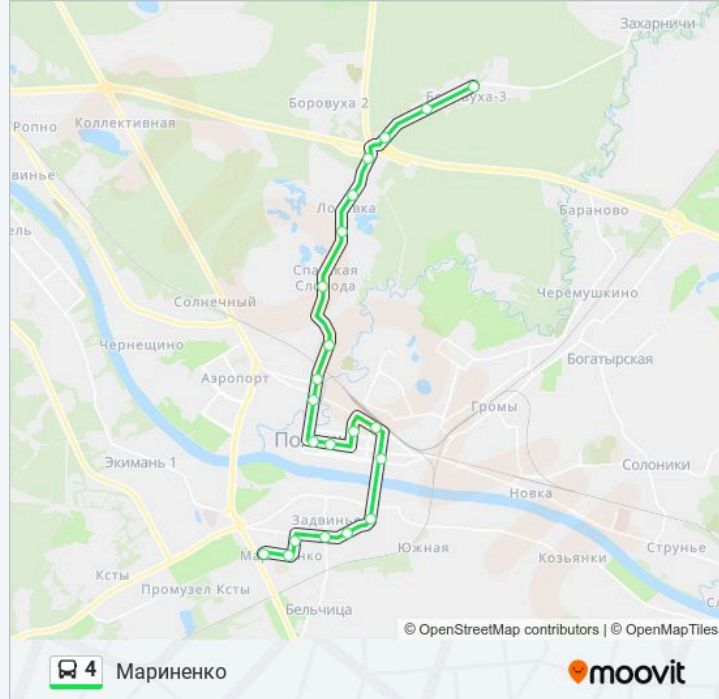

**Направление: Боровуха**

20 остановок

[ОТКРЫТЬ РАСПИСАНИЕ МАРШРУТА](#)

Мариненко  
Аптека  
Петруся Бровки  
23 Гвардейцев  
Селянская  
Кульнева  
Юбилейная  
Автовокзал  
Дом Торговли  
Поликлиника  
Педколледж  
Школа №9  
Спасо-Евфросиниевский Монастырь  
Шмидта  
11 Липеня  
Лозовка  
Дрсу-182  
Дом Туриста  
Школа №15  
Боровуха

## Направление: Мариненко

21 остановок

[ОТКРЫТЬ РАСПИСАНИЕ МАРШРУТА](#)

- Боровуха
- Школа №15
- Дом Туриста
- Дрсу-182
- Лозовка
- 11 Липеня
- Шмидта
- Спасо-Евфросиниевский Монастырь
- Школа №9
- Педколледж
- Райисполком
- Поликлиника
- Дом Торговли
- Швейная Фабрика
- Юбилейная
- Кульнева
- Селянская
- 23-Х Гвардейцев

## Информация о автобус 4

**Направление:** Мариненко

**Остановки:** 21

**Продолжительность поездки:** 35 мин

**Описание маршрута:**

Петруся Бровки

Аптека

Мариненко (Конечная)

Расписание и схема движения автобус 4 доступны оффлайн в формате PDF на [moovitapp.com](https://moovitapp.com). Используйте приложение Moovit, чтобы увидеть время прибытия автобусов в реальном времени, режим работы метро и расписания поездов, а также пошаговые инструкции, как добраться в нужную точку Полоцк.