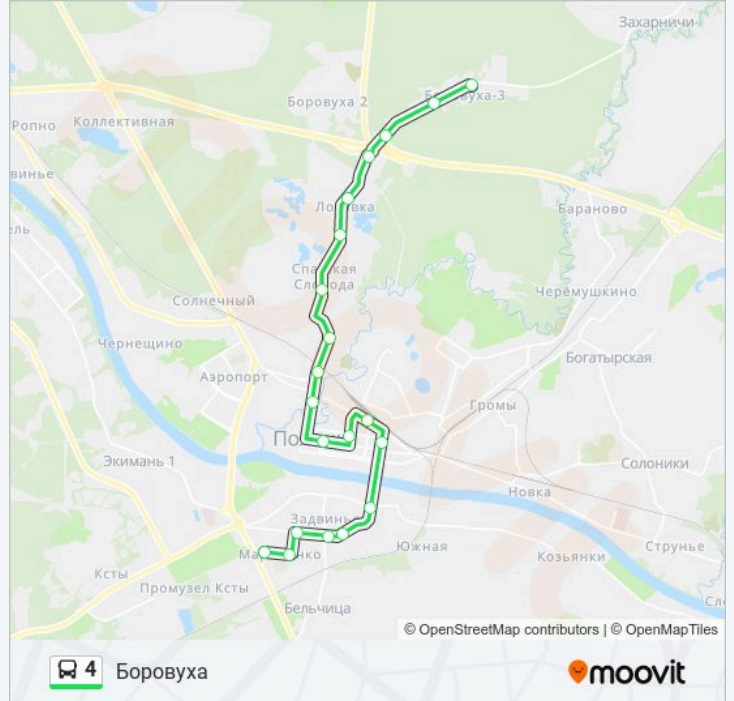

## Боровуха

[Использовать Приложение](#)

У автобус 4 (Боровуха) 2 поездок. По будням, раписание маршрута:

(1) Боровуха: 04:50 - 18:50 (2) Мариненко: 00:05 - 23:00

Используйте приложение Moovit, чтобы найти ближайшую остановку автобус 4 и узнать, когда приходит автобус 4.

**Направление: Боровуха**

20 остановок

[ОТКРЫТЬ РАСПИСАНИЕ МАРШРУТА](#)

Мариненко  
Аптека  
Петруся Бровки  
23 Гвардейцев  
Селянская  
Кульнева  
Юбилейная  
Автовокзал  
Дом Торговли  
Поликлиника  
Педколледж  
Школа №9  
Спасо-Евфросиниевский Монастырь  
Шмидта  
11 Липеня  
Лозовка  
Дрсу-182  
Дом Туриста  
Школа №15  
Боровуха

**Информация о автобус 4**

**Направление:** Боровуха

**Остановки:** 20

**Продолжительность поездки:** 35 мин

**Описание маршрута:**

## Направление: Мариненко

21 остановок

[ОТКРЫТЬ РАСПИСАНИЕ МАРШРУТА](#)

- Боровуха
- Школа №15
- Дом Туриста
- Дрсу-182
- Лозовка
- 11 Липеня
- Шмидта
- Спасо-Евфросиниевский Монастырь
- Школа №9
- Педколледж
- Райисполком
- Поликлиника
- Дом Торговли
- Швейная Фабрика
- Юбилейная
- Кульнева
- Селянская
- 23-Х Гвардейцев