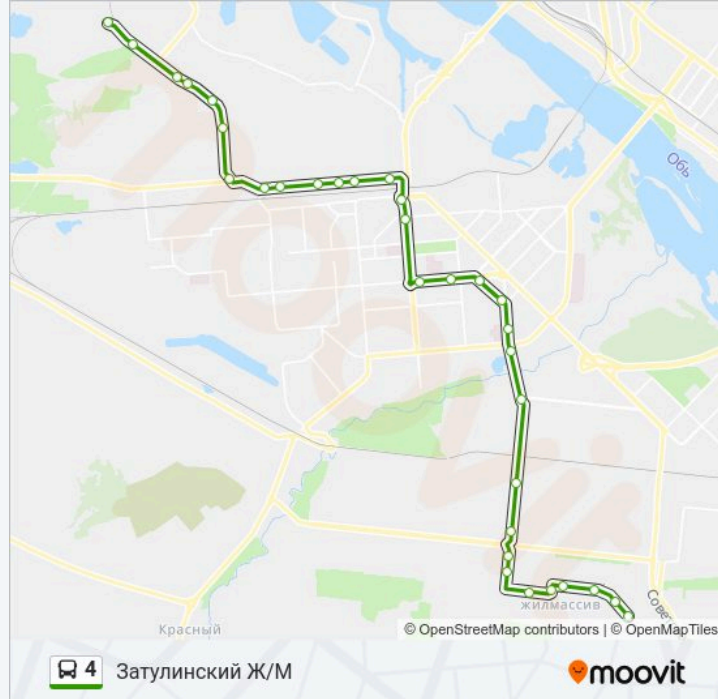

**Информация о автобус 4****Направление:** Затулинский Ж/М**Остановки:** 32**Продолжительность поездки:** 45 мин**Описание маршрута:**

Площадь Сибиряков-Гвардейцев

Тг Левобережный

Индустриальная

Площадь Кирова

Зорге Ул.

Училище (Зорге Ул.)

Громова Ул.

Кинотеатр Рассвет

Магазин Мебельный

Затулинский Ж/М

Полевая (Ул. Зорге)

**Направление: Криводановский Карьер**

31 остановок

[ОТКРЫТЬ РАСПИСАНИЕ МАРШРУТА](#)

Полевая (Ул. Зорге)

Затулинский Ж/М

Магазин Мебельный

Кинотеатр Рассвет

Громова Ул.

Училище (Зорге Ул.)