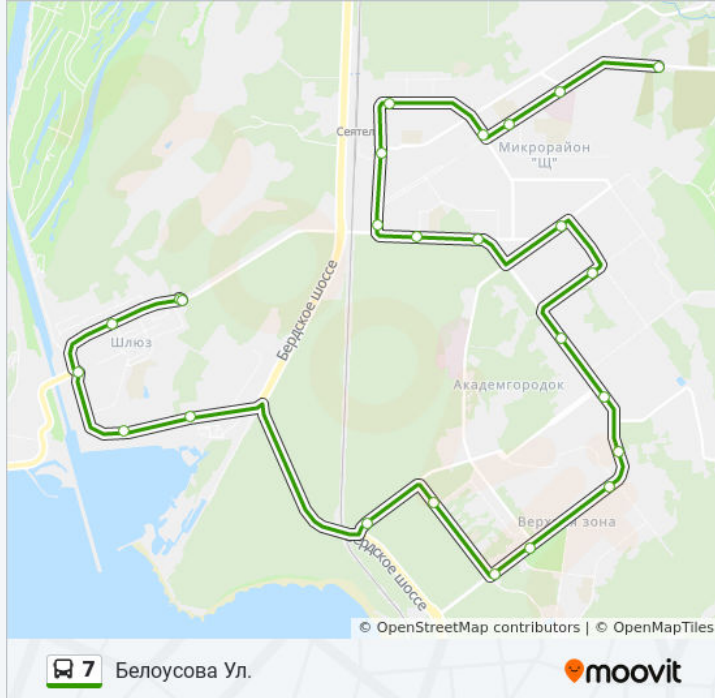

Направление: Белоусова Ул.

25 остановок

[ОТКРЫТЬ РАСПИСАНИЕ МАРШРУТА](#)

Котельная (М-Рн Щ)

Микрорайон Щ

Арбузова Ул.

Гпту-55

Магазин №12

Информация о автобус 7

Направление: Белоусова Ул.

Остановки: 25

Продолжительность поездки: 42 мин

Описание маршрута:

Шлюзы

Торговый Центр

Белоусова Ул.

Белоусова Ул.

Направление: Микрорайон Щ

23 остановок

[ОТКРЫТЬ РАСПИСАНИЕ МАРШРУТА](#)

Белоусова Ул.

Торговый Центр

Шлюзы

Кинотеатр Маяк