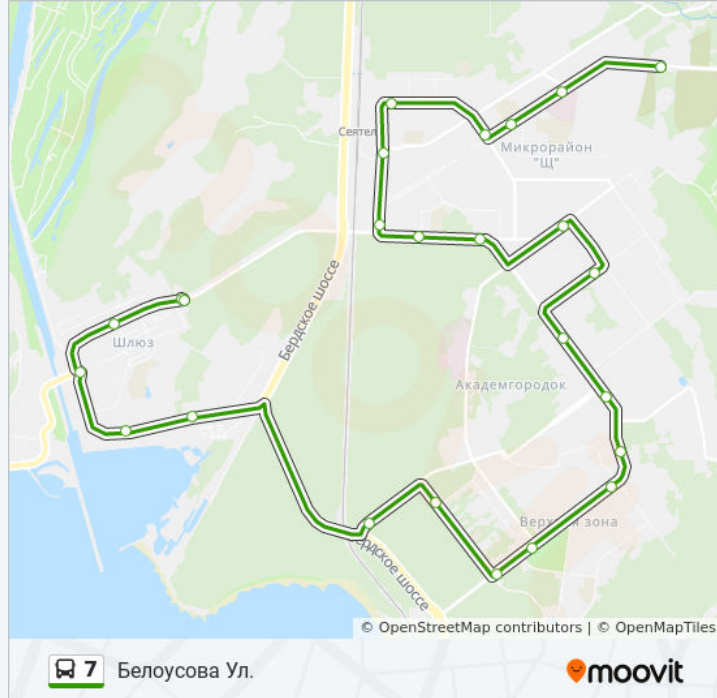

Белоусова Ул.

[Использовать Приложение](#)

У автобус 7 (Белоусова Ул.) 2 поездки. По будням, расписание маршрута:

(1) Белоусова Ул.: 07:24 - 18:46 (2) Микрорайон Щ: 06:30 - 19:40

Используйте приложение Moovit, чтобы найти ближайшую остановку автобус 7 и узнать, когда приходит автобус 7.

Направление: Белоусова Ул.

25 остановок

[ОТКРЫТЬ РАСПИСАНИЕ МАРШРУТА](#)

Котельная (М-Рн Щ)

Микрорайон Щ

Арбузова Ул.

Гпту-55

Магазин №12

Остановки: 23

Продолжительность поездки: 39 мин

Описание маршрута:

Гпу-55

Арбузова Ул.

Микрорайон Щ

Котельная (М-Рн Щ)

Котельная (М-Рн Щ)