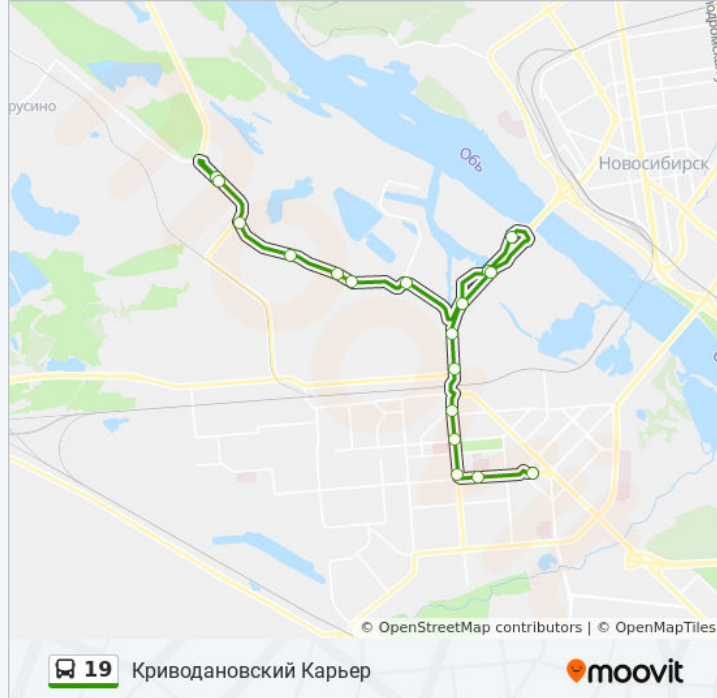

Используйте приложение Moovit, чтобы найти ближайшую остановку автобус 19 и узнать, когда приходит автобус 19.

Направление: Криводановский Карьер

18 остановок

[ОТКРЫТЬ РАСПИСАНИЕ МАРШРУТА](#)

М Площадь К.Маркса
Телецентр
Площадь Станиславского
Монумент Славы
Пкио Им.Кирова
Тэц-2
Тэц-3
Автобаза (Энергетиков Ул.)
Лесоперевалка
Магазин №18
Моторная
Пмк
Управление Механизации
Магазин №24
Северная Площадка
Большая Ул.
Жк Новомарусино
Жк Новомарусино

Информация о автобус 19**Направление:** Криводановский Карьер**Остановки:** 18**Продолжительность поездки:** 28 мин**Описание маршрута:**

Направление: М Площадь К.Маркса

17 остановок

[ОТКРЫТЬ РАСПИСАНИЕ МАРШРУТА](#)