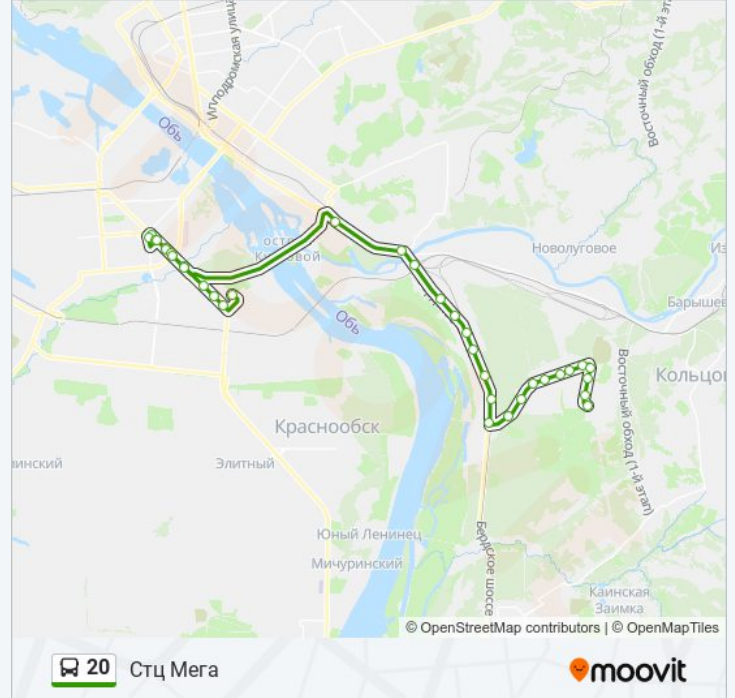

Направление: Стц Мега

35 остановок

[ОТКРЫТЬ РАСПИСАНИЕ МАРШРУТА](#)

Твардовского Ул.
Жилмассив Берёзовое
Шукшина Ул.
Белый Сад
Больница №9
Гимназия №8
Керченская Ул.
Радиостанция №2
Медицинский Центр
Пос. Мирный
Приобские Электросети
Пос. Матвеевка
Переулок Дементьева
Переулок Прибрежный
Звездная Ул.
Таловая Ул.
1-Й Разъезд
Пос. Рмз
Разъезд Иня
Река Иня
Карьер Борок

Информация о автобус 20

Направление: Стц Мега

Остановки: 35

Продолжительность поездки: 53 мин

Описание маршрута:

Тульский Мост

Немировича-Данченко Ул.

Магазин Сюрприз

Гум Россия

Площадь К.Маркса

Гум

Гум Россия

Магазин Сюрприз

Немировича-Данченко Ул.

Тульский Мост

Общежитие

Стц Мега

Рабочая Ул.

Стц Мега Леруа Мерлен

Направление: Твардовского Ул.

35 остановок

[ОТКРЫТЬ РАСПИСАНИЕ МАРШРУТА](#)

Стц Мега Леруа Мерлен

Общежитие