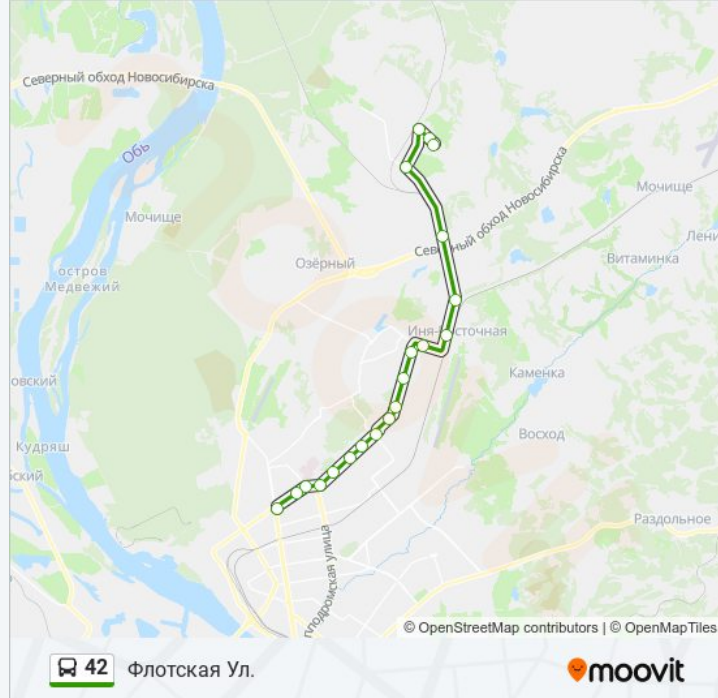

Направление: Площадь Калинина

21 остановок

[ОТКРЫТЬ РАСПИСАНИЕ МАРШРУТА](#)

Флотская Ул.

Бассейн Дельфин

Солидарности Ул.

Ателье №18

Ж/Д Переезд

25 Лет Октября Ул.

Дк Им. Горького

Стадион Сибирь

Универмаг Калининский

Городская Больница

Ниижт

М Заельцовская

Площадь Калинина

Площадь Калинина

Ниижт

Городская Больница

Универмаг Калининский

Стадион Сибирь

Дк Им. Горького

25 Лет Октября Ул.

Учительская Ул.

Информация о автобус 42

Направление: Флотская Ул.

Остановки: 20

Продолжительность поездки: 37 мин

Описание маршрута:

Бассейн Дельфин

Флотская Ул.

Расписание и схема движения автобус 42 доступны офлайн в формате PDF на moovitapp.com. Используйте [приложение Moovit](#), чтобы увидеть время прибытия автобусов в реальном времени, режим работы метро и расписания поездов, а также пошаговые инструкции, как добраться в нужную точку Новосибирска.