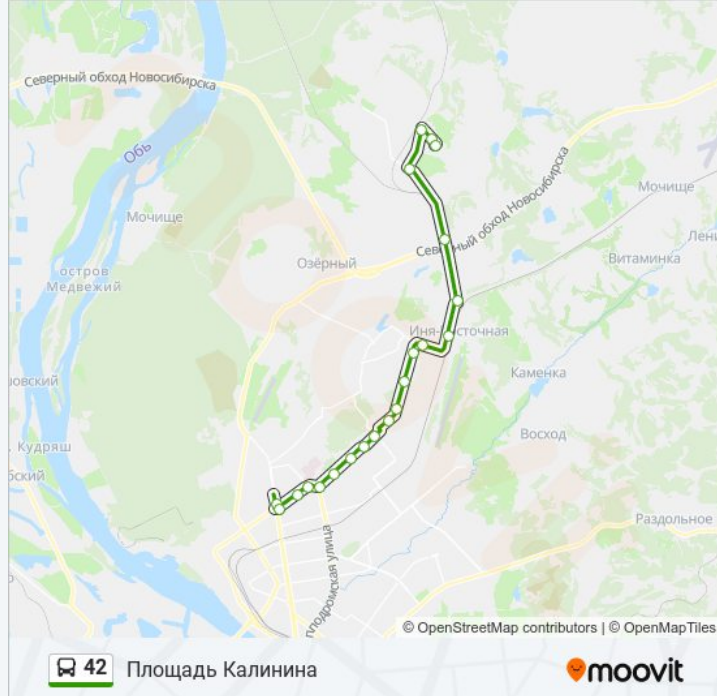

Направление: Флотская Ул.

20 остановок

[ОТКРЫТЬ РАСПИСАНИЕ МАРШРУТА](#)

Площадь Калинина

Ниижт

Городская Больница

Универмаг Калининский

Стадион Сибирь

Дк Им. Горького

25 Лет Октября Ул.

Учительская Ул.

Писемского Ул.

Завод Химконцентратов

Азс (Богдана Хмельницкого Ул.)

Пос. Спартак

Управление Механизации (Ул.Тайгинская)

Станция Иня-Восточная

Лесная Ул.

Ж/Д Переезд

Ателье №18

Солидарности Ул.

Расписания автобус 42

Флотская Ул. Расписание поездки

понедельник	06:11 - 21:54
вторник	06:11 - 21:54
среда	06:11 - 21:54
четверг	06:11 - 21:54
пятница	06:11 - 21:54
суббота	06:31 - 21:51
воскресенье	06:31 - 21:51

Информация о автобус 42

Направление: Флотская Ул.

Остановки: 20

Продолжительность поездки: 37 мин

Описание маршрута: