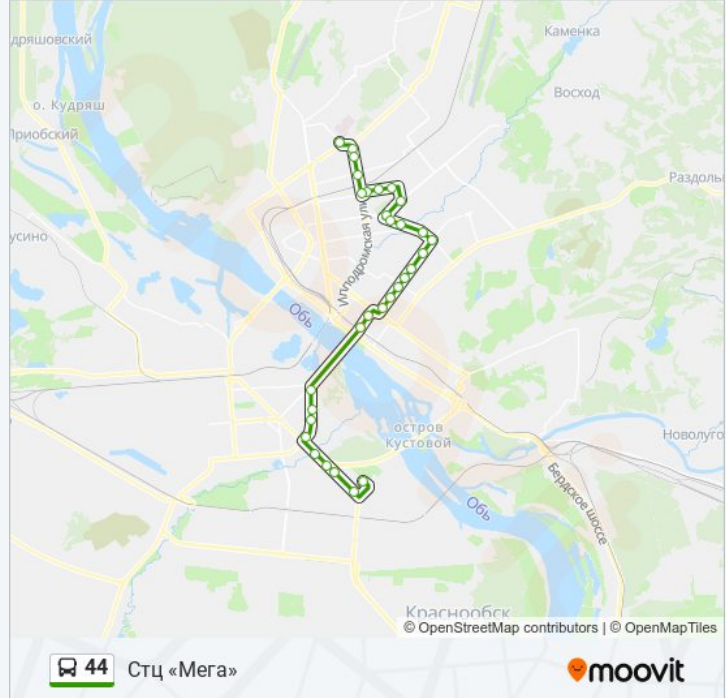

Красноармейская Ул.

Белинского Ул.

Октябрьский Рынок

Аллея Блокадников

Восход Ул.

Горская Ул.

Лыщинского Ул.

Центральный Корпус

Немировича-Данченко Ул.

Тульский Мост

Лыжная База

Общежитие

Рабочая Ул.

Стц Мега Леруа Мерлен

Расписание и схема движения автобус 44 доступны офлайн в формате PDF на moovitapp.com. Используйте [приложение Moovit](#), чтобы увидеть время прибытия автобусов в реальном времени, режим работы метро и расписания поездов, а также пошаговые инструкции, как добраться в нужную точку Новосибирска.

[О Moovit](#) • [Решения Мобильности как услуги (MaaS)](#) • [Поддерживаемые страны](#) • [Сообщество Мувитеров](#)

© 2024 Moovit - Все права защищены

Проверьте время прибытия в реальном времени