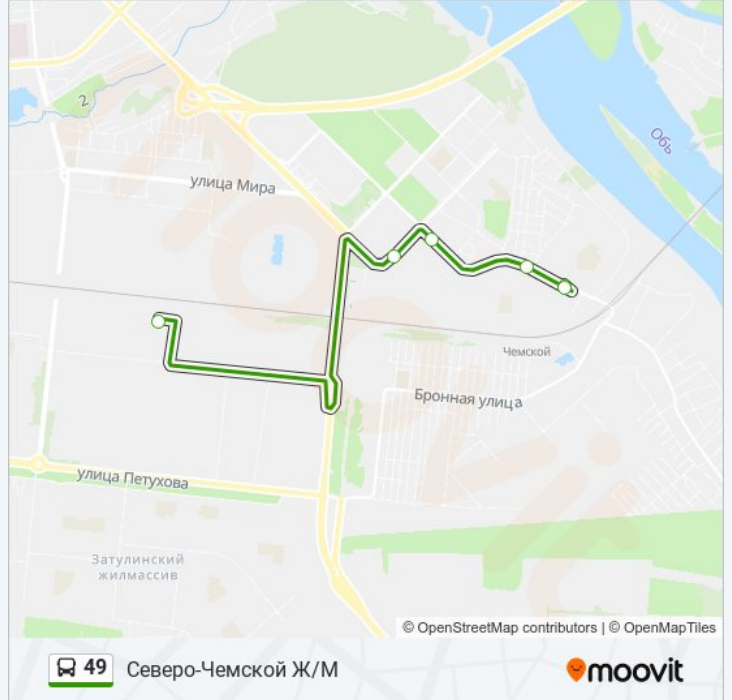

Направление: Зао Левобережный

5 остановок

[ОТКРЫТЬ РАСПИСАНИЕ МАРШРУТА](#)

Северо-Чемской Ж/М

Комсомольская Ул.

Завод Литейный

Автобаза (Тюменская Ул.)

Зао Левобережное

Информация о автобус 49**Направление:** Зао Левобережный**Остановки:** 5**Продолжительность поездки:** 7 мин**Описание маршрута:**

Направление: Северо-Чемской Ж/М

6 остановок

[ОТКРЫТЬ РАСПИСАНИЕ МАРШРУТА](#)

- Зао Левобережное
- Промышленная Ул.
- Завод Литейный
- Комсомольская Ул.
- Северо-Чемской Ж/М
- Северо-Чемской Ж/М

Расписания автобус 49

Северо-Чемской Ж/М Расписание поездки

понедельник	08:05 - 19:10
вторник	08:05 - 19:10
среда	08:05 - 19:10
четверг	08:05 - 19:10
пятница	08:05 - 19:10
суббота	08:05 - 19:10
воскресенье	08:05 - 19:10

Информация о автобус 49

Направление: Северо-Чемской Ж/М

Остановки: 6

Продолжительность поездки: 7 мин

Описание маршрута:

Расписание и схема движения автобус 49 доступны офлайн в формате PDF на moovitapp.com. Используйте [приложение Moovit](#), чтобы увидеть время прибытия автобусов в реальном времени, режим работы метро и расписания поездов, а также пошаговые инструкции, как добраться в нужную точку Новосибирска.