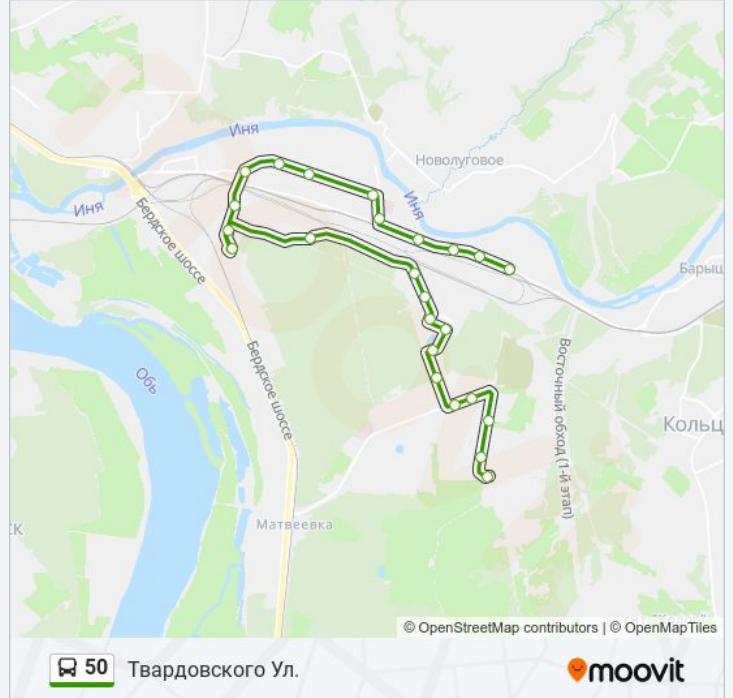

Шукшина Ул.

Жилмассив Берёзовое

Твардовского Ул.

Направление: Ум-3 (Инская)

25 остановок

[ОТКРЫТЬ РАСПИСАНИЕ МАРШРУТА](#)

Твардовского Ул.

Жилмассив Берёзовое

Шукшина Ул.

Больница №9

Гимназия №8

Вересаева Ул.

Техникум Железнодорожного Транспорта

Пихтовая Ул.

Нахимова Ул.

Ушакова Ул.

Пешеходный Мост

Баганская Ул.

Ск Первомаец

Станция Сибирская

Аксенова Ул.

Гпту-18

Ростовская Ул.

Шмидта Ул.

Расписания автобус 50

Ум-3 (Инская) Расписание поездки

понедельник	05:40 - 22:28
вторник	05:40 - 22:28
среда	05:40 - 22:28
четверг	05:40 - 22:28
пятница	05:40 - 22:28
суббота	06:00 - 22:43
воскресенье	06:00 - 22:43

Информация о автобус 50

Направление: Ум-3 (Инская)

Остановки: 25

Продолжительность поездки: 40 мин

Описание маршрута: